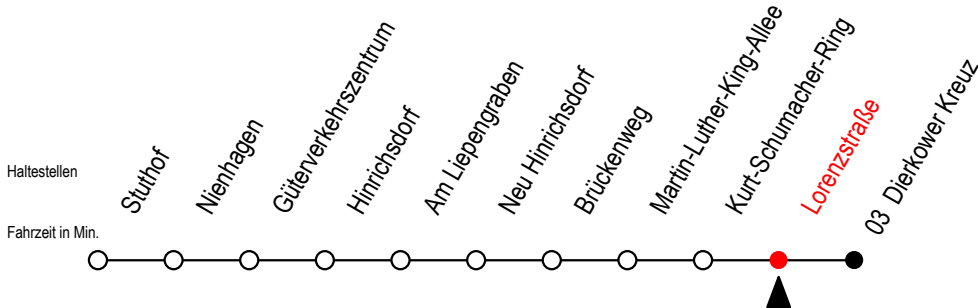

# 16 Lorenzstraße

Gültig ab 03.01.2023

Alle Angaben ohne Gewähr

Richtung: Dierkower Kreuz

bitte auch Linie 18 beachten

## Uhr Samstag - Sonntag - Feiertag

4	--
5	--
6	--
7	07 <sup>X</sup>
13	--
14	--
15	--
16	--
17	--
21	10
23	10

T = fährt als Abruf-Linien-Taxi - bitte Hinweis beachten.

X = fährt am Samstag - nicht Sonntag / Feiertag

Abruf-Linien-Taxi bitte bis spätestens 30 Min. vor Abfahrt unter RSAG Tel. 0381/8021900 bestellen.