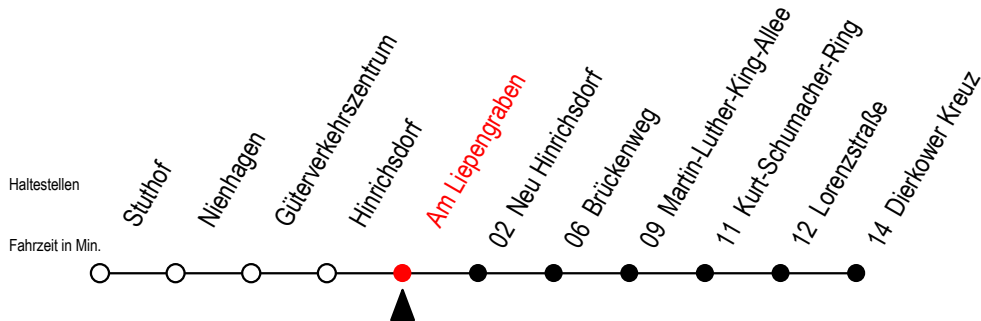

# 16 Am Liepengraben

Gültig ab 03.01.2023

Alle Angaben ohne Gewähr

Richtung: Dierkower Kreuz

bitte auch Linie 18 beachten

## Uhr Montag - Freitag

5	39 <sup>B</sup>
6	41
13	38
14	38
15	38
16	38
17	38
21	01 <sup>B</sup>
23	01 <sup>B</sup>

B = fährt nicht über Brückenweg