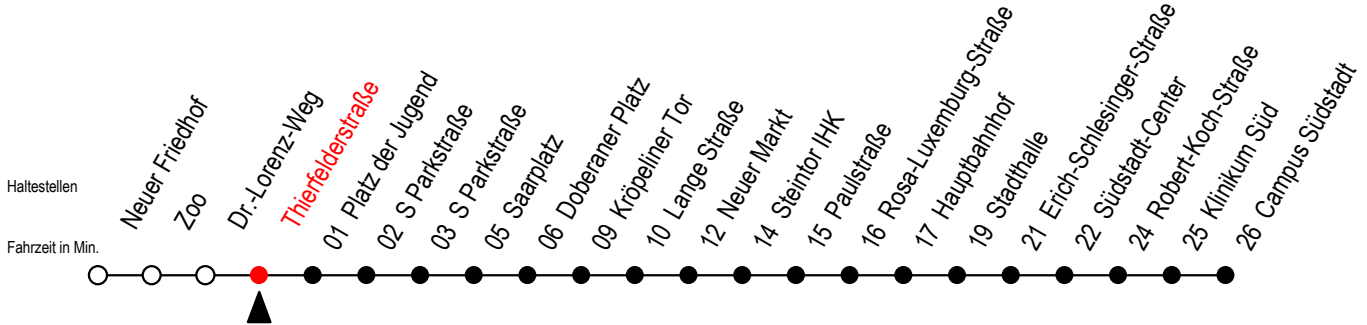

Gültig ab 10.06.2022

Alle Angaben ohne Gewähr

Richtung: Campus Südstadt

Uhr Mo. - Fr.			Uhr Mo. - Fr. [WSW]*			Uhr Samstag		Uhr Sonntag - Feiertag					
4	21	51	4	21	51	4	--	4	--				
5	21	51	5	21	51	5	--	5	--				
6	19	39	59	6	21	51	6	21	51				
7	19	39	59	7	21	51	7	21	51				
8	19	39	59	8	21	51	8	21	51				
9	19	39	59	9	19	39	59	9	20	50			
10	19	39	59	10	19	39	59	10	21	51			
11	19	39	59	11	19	39	59	11	21	51			
12	19	39	59	12	19	39	59	12	21	51			
13	19	39	59	13	19	39	59	13	21	51			
14	19	39	59	14	19	39	59	14	21	51			
15	19	39	59	15	19	39	59	15	21	51			
16	19	39	59	16	19	39	59	16	21	51			
17	19	39	59	17	19	39	59	17	21	51			
18	21	51	18	21	51	18	21	51	18	21	51		
19	01 ^E	21	51	19	01 ^E	21	51	19	21	51	19	21	51
20	21	51	20	21	51	20	21	51	20	21	51		
21	21	51	21	21	51	21	21	51	21	21	51		
22	21	51	22	21	51	22	21	51	22	21	51		
23	21	51 ^E	23	21	51 ^E	23	21	51 ^E	23	21	51 ^E		
0	21 ^E		0	21 ^E		0	21 ^E		0	21 ^E			

E = fährt ab Doberaner Platz (Ersatz Hast.) bis Heinrich-Schütz-Str.

*WSW= fährt in den Winter-, Sommer- und Weihnachtsferien
Ferienzeiten siehe Infoblatt

Servicetelefon: 0381 / 8021900