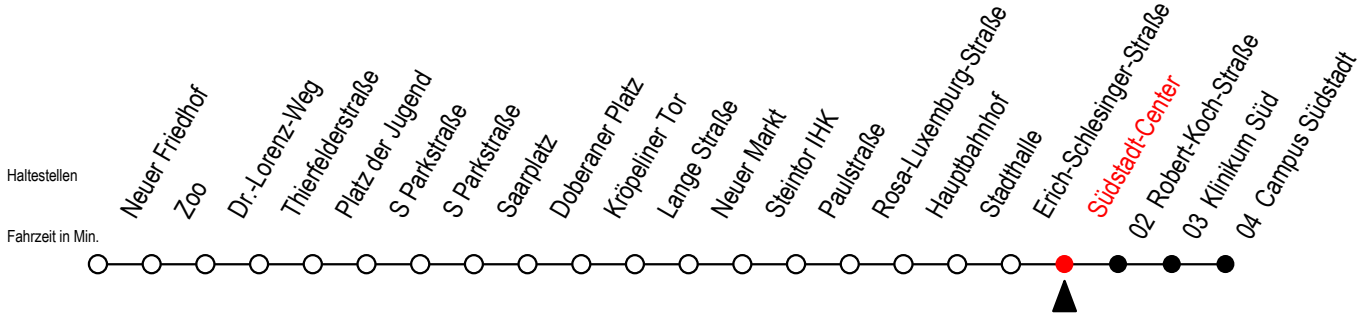

Gültig ab 10.06.2022

Alle Angaben ohne Gewähr

Richtung: Campus Südstadt

Uhr Mo. - Fr.		Uhr Mo. - Fr. [WSW]*			Uhr Samstag		Uhr Sonntag - Feiertag	
3	58	3	58	3	--	3	--	
4	18 45	4	18 45	4	--	4	--	
5	17 27 47	5	17 27 47	5	49	5	--	
6	13 23 41	6	13 43	6	19 45	6	--	
7	01 21 41	7	13 43	7	15 45	7	48	
8	01 21 41	8	13 43	8	17 47	8	17 47	
9	01 21 41	9	13 23 41	9	17 26 47	9	17 47	
10	01 21 41	10	01 21 41	10	13 43	10	17 47	
11	01 21 41	11	01 21 41	11	13 43	11	17 47	
12	01 21 41	12	01 21 41	12	13 43	12	17 47	
13	01 21 41	13	01 21 41	13	13 43	13	17 47	
14	01 21 41	14	01 21 41	14	13 43	14	17 47	
15	01 21 41	15	01 21 41	15	13 43	15	17 47	
16	01 21 41	16	01 21 41	16	13 43	16	17 47	
17	01 21 41	17	01 21 41	17	13 43	17	17 47	
18	01 21 43	18	01 21 43	18	13 43	18	17 47	
19	13 43	19	13 43	19	13 43	19	17 47	
20	13 43	20	13 43	20	13 43	20	17 47	
21	17 47	21	17 47	21	17 47	21	17 47	
22	17 45	22	17 45	22	17 45	22	17 45	
23	15 45	23	15 45	23	15 45	23	15 45	

*WSW= fährt in den Winter-, Sommer- und Weihnachtsferien
Ferienzeiten siehe Infoblatt