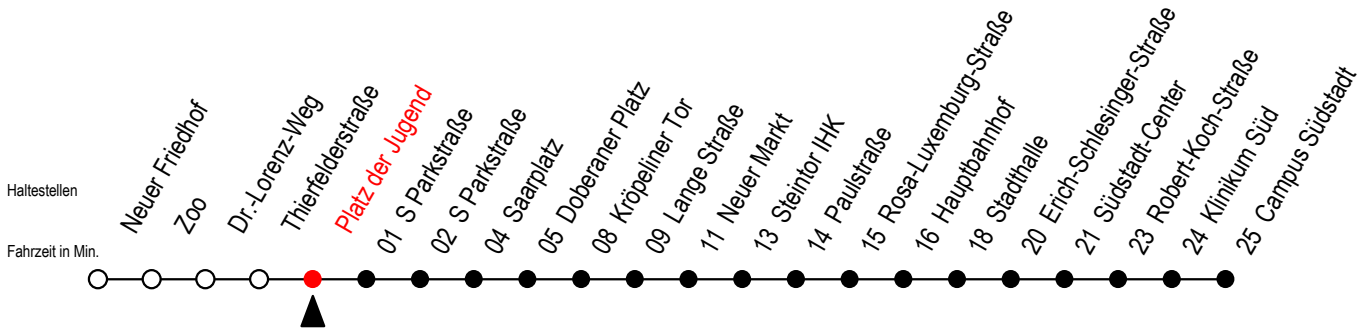

Gültig ab 10.06.2022

Alle Angaben ohne Gewähr

Richtung: Campus Südstadt

Uhr Mo. - Fr.				Uhr Mo. - Fr. [WSW]*				Uhr Samstag			Uhr Sonntag - Feiertag		
4	22	52		4	22	52		4	--		4	--	
5	22	52		5	22	52		5	--		5	--	
6	20	40		6	22	52		6	22	52	6	--	
7	00	20	40	7	22	52		7	22	52	7	52	
8	00	20	40	8	22	52		8	22	52	8	22 51	
9	00	20	40	9	20	40		9	22	52	9	21 51	
10	00	20	40	10	00	20	40	10	22	52	10	21 51	
11	00	20	40	11	00	20	40	11	22	52	11	21 51	
12	00	20	40	12	00	20	40	12	22	52	12	21 51	
13	00	20	40	13	00	20	40	13	22	52	13	21 51	
14	00	20	40	14	00	20	40	14	22	52	14	21 51	
15	00	20	40	15	00	20	40	15	22	52	15	21 51	
16	00	20	40	16	00	20	40	16	22	52	16	21 51	
17	00	20	40	17	00	20	40	17	22	52	17	21 51	
18	00	22	52	18	00	22	52	18	22	52	18	21 51	
19	02 ^E	22	52	19	02 ^E	22	52	19	22	52	19	21 51	
20	22	52		20	22	52		20	22	52	20	21 52	
21	22	52		21	22	52		21	22	52	21	22 52	
22	22	52		22	22	52		22	22	52	22	22 52	
23	22	52 ^E		23	22	52 ^E		23	22	52 ^E	23	22 52 ^E	
0	22 ^E			0	22 ^E			0	22 ^E		0	22 ^E	

E = fährt ab Doberaner Platz (Ersatz Hast.) bis Heinrich-Schütz-Str.

*WSW= fährt in den Winter-, Sommer- und Weihnachtsferien
Ferienzeiten siehe Infoblatt

Servicetelefon: 0381 / 8021900