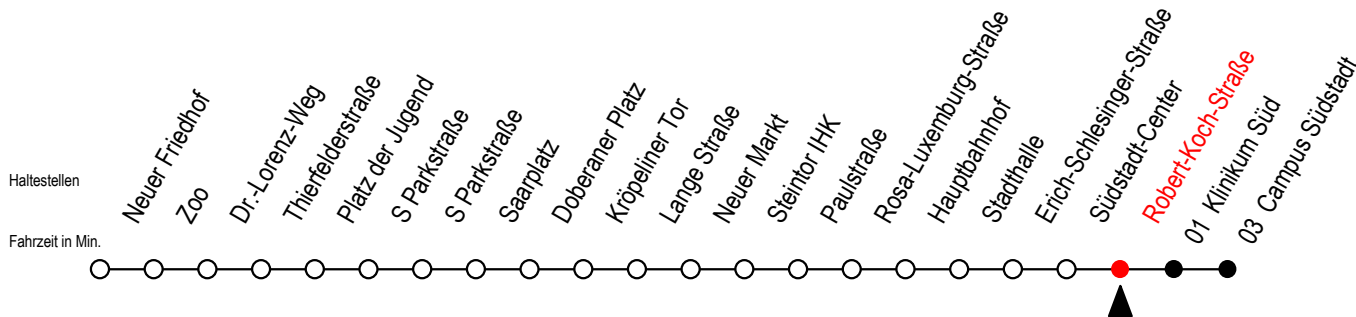

Gültig ab 10.06.2022

Alle Angaben ohne Gewähr

Richtung: Campus Südstadt

Uhr Mo. - Fr.		Uhr Mo. - Fr. [WSW]*			Uhr Samstag		Uhr Sonntag - Feiertag	
3	59	3	59	3	--	3	--	
4	19 46	4	19 46	4	--	4	--	
5	18 28 48	5	18 28 48	5	50	5	--	
6	14 24 42	6	14 44	6	20 46	6	--	
7	02 22 42	7	14 44	7	16 46	7	49	
8	02 22 42	8	14 44	8	18 48	8	18 48	
9	02 22 42	9	14 24 42	9	18 27 48	9	18 48	
10	02 22 42	10	02 22 42	10	14 44	10	18 48	
11	02 22 42	11	02 22 42	11	14 44	11	18 48	
12	02 22 42	12	02 22 42	12	14 44	12	18 48	
13	02 22 42	13	02 22 42	13	14 44	13	18 48	
14	02 22 42	14	02 22 42	14	14 44	14	18 48	
15	02 22 42	15	02 22 42	15	14 44	15	18 48	
16	02 22 42	16	02 22 42	16	14 44	16	18 48	
17	02 22 42	17	02 22 42	17	14 44	17	18 48	
18	02 22 44	18	02 22 44	18	14 44	18	18 48	
19	14 44	19	14 44	19	14 44	19	18 48	
20	14 44	20	14 44	20	14 44	20	18 48	
21	18 48	21	18 48	21	18 48	21	18 48	
22	18 46	22	18 46	22	18 46	22	18 46	
23	16 46	23	16 46	23	16 46	23	16 46	

*WSW= fährt in den Winter-, Sommer- und Weihnachtsferien
Ferienzeiten siehe Infoblatt