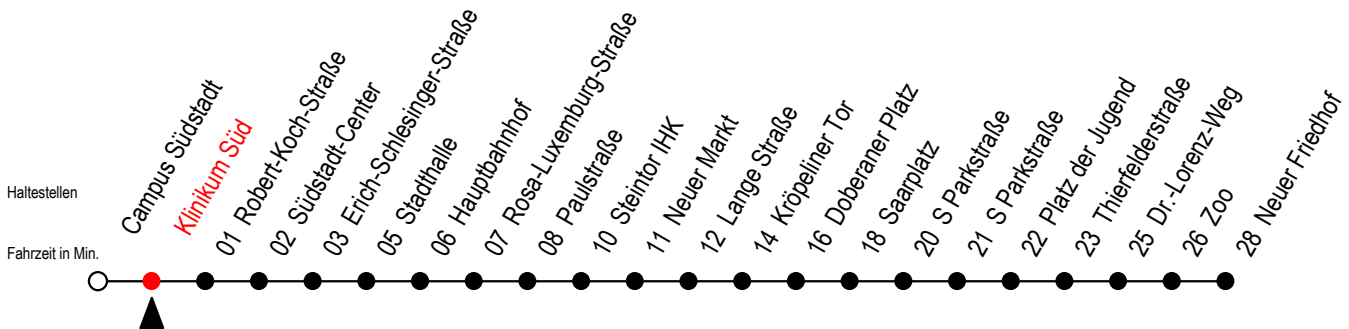

Gültig ab 10.06.2022

Alle Angaben ohne Gewähr

**Richtung: Neuer Friedhof**

Uhr Mo. - Fr.			Uhr Mo. - Fr. [WSW]*			Uhr Samstag			Uhr Sonntag - Feiertag	
4	11	39	4	11	39	4	--	4	--	
5	09	41	5	09	41	5	--	5	--	
6	11	35 55	6	11	41	6	11 41	6	--	
7	15	35 55	7	11	41	7	11 41	7	--	
8	15	35 55	8	11	41	8	09 39	8	07 37	
9	15	35 55	9	11	35 55	9	09 41	9	07 37	
10	15	35 55	10	15	35 55	10	11 41	10	07 37	
11	15	35 55	11	15	35 55	11	11 41	11	07 37	
12	15	35 55	12	15	35 55	12	11 41	12	07 37	
13	15	35 55	13	15	35 55	13	11 41	13	07 37	
14	15	35 55	14	15	35 55	14	11 41	14	07 37	
15	15	35 55	15	15	35 55	15	11 41	15	07 37	
16	15	35 55	16	15	35 55	16	11 41	16	07 37	
17	15	35 55	17	15	35 55	17	11 41	17	07 37	
18	15	41 47 <sup>E</sup>	18	15	41 47 <sup>E</sup>	18	11 41	18	07 37	
19	11	41	19	11	41	19	11 41	19	07 37	
20	11	39 49 <sup>E</sup>	20	11	39 49 <sup>E</sup>	20	11 39 49 <sup>E</sup>	20	07 39	
21	09	39	21	09	39	21	09 39	21	09 39	
22	11	41	22	11	41	22	11 41	22	11 41	
23	11	41	23	11	41	23	11 41	23	11 41	
0	00 <sup>E</sup>		0	00 <sup>E</sup>		0	00 <sup>E</sup>	0	00 <sup>E</sup>	

<sup>E</sup> = fährt bis Heinrich-Schütz-Str.

\*WSW= fährt in den Winter-, Sommer- und Weihnachtsferien  
Ferienzeiten siehe Infoblatt