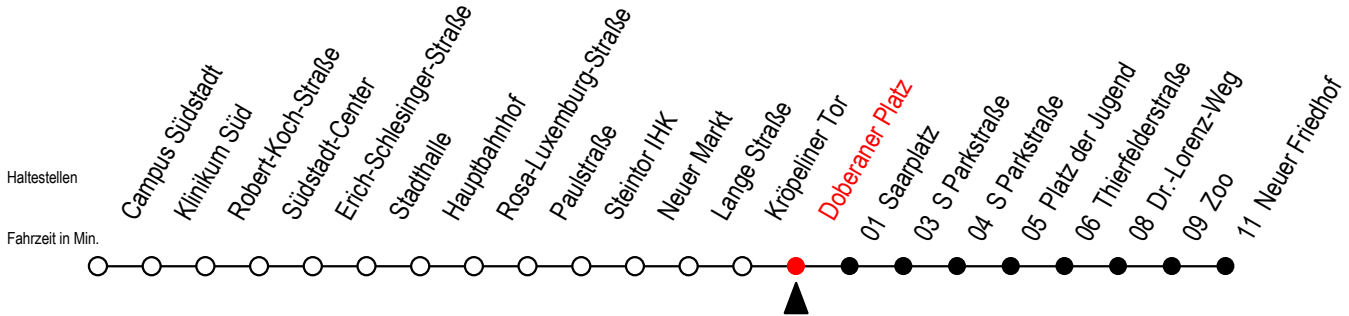

Gültig ab 10.06.2022

Alle Angaben ohne Gewähr

Richtung: Neuer Friedhof

Uhr Mo. - Fr.		Uhr Mo. - Fr. [WSW]*			Uhr Samstag		Uhr Sonntag - Feiertag	
4	31	4	31	4	--	4	--	
5	01 31 59	5	01 31 59	5	--	5	--	
6	29 53	6	29 59	6	31	6	--	
7	13 33 53	7	29 59	7	01 31	7	--	
8	13 33 53	8	29 59	8	01 31	8	30	
9	13 33 53	9	29 53	9	01 31 59	9	00 30	
10	13 33 53	10	13 33 53	10	29 59	10	00 30	
11	13 33 53	11	13 33 53	11	29 59	11	00 30	
12	13 33 53	12	13 33 53	12	29 59	12	00 30	
13	13 33 53	13	13 33 53	13	29 59	13	00 30	
14	13 33 53	14	13 33 53	14	29 59	14	00 30	
15	13 33 53	15	13 33 53	15	29 59	15	00 30	
16	13 33 53	16	13 33 53	16	29 59	16	00 30	
17	13 33 53	17	13 33 53	17	29 59	17	00 30	
18	13 33 59	18	13 33 59	18	29 59	18	00 30	
19	29 59	19	29 59	19	29 59	19	00 30	
20	29	20	29	20	29	20	00 30	
21	01 31	21	01 31	21	01 31	21	01 31	
22	01 31	22	01 31	22	01 31	22	01 31	
23	01 31	23	01 31	23	01 31	23	01 31	
0	01	0	01	0	01	0	01	

*WSW= fährt in den Winter-, Sommer- und Weihnachtsferien
Ferienzeiten siehe Infoblatt