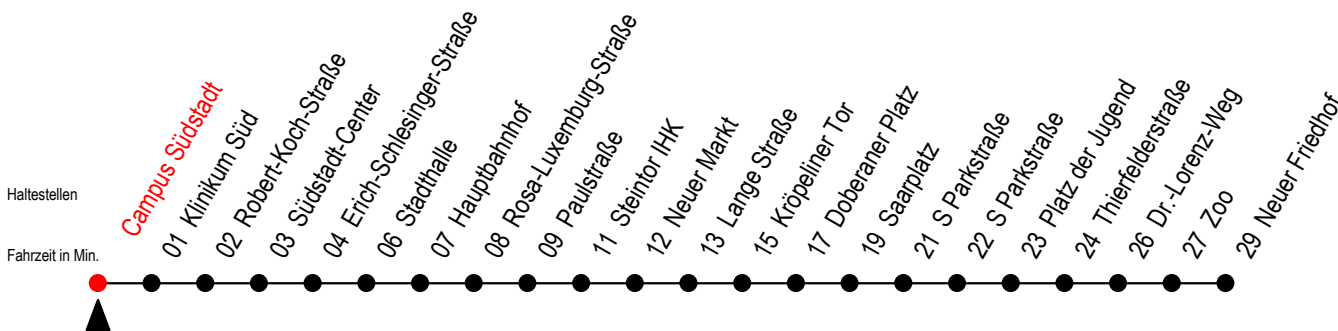

Gültig ab 10.06.2022

Alle Angaben ohne Gewähr

Richtung: Neuer Friedhof

Uhr Mo. - Fr.			Uhr Mo. - Fr. [WSW]*			Uhr Samstag			Uhr Sonntag - Feiertag	
4	10	38	4	10	38	4	--	4	--	
5	08	40	5	08	40	5	--	5	--	
6	10	34 54	6	10	40	6	10 40	6	--	
7	14	34 54	7	10	40	7	10 40	7	--	
8	14	34 54	8	10	40	8	08 38	8	06 36	
9	14	34 54	9	10	34 54	9	08 40	9	06 36	
10	14	34 54	10	14	34 54	10	10 40	10	06 36	
11	14	34 54	11	14	34 54	11	10 40	11	06 36	
12	14	34 54	12	14	34 54	12	10 40	12	06 36	
13	14	34 54	13	14	34 54	13	10 40	13	06 36	
14	14	34 54	14	14	34 54	14	10 40	14	06 36	
15	14	34 54	15	14	34 54	15	10 40	15	06 36	
16	14	34 54	16	14	34 54	16	10 40	16	06 36	
17	14	34 54	17	14	34 54	17	10 40	17	06 36	
18	14	40 46 <sup>E</sup>	18	14	40 46 <sup>E</sup>	18	10 40	18	06 36	
19	10	40	19	10	40	19	10 40	19	06 36	
20	10	38 48 <sup>E</sup>	20	10	38 48 <sup>E</sup>	20	10 38 48 <sup>E</sup>	20	06 38	
21	08	38	21	08	38	21	08 38	21	08 38	
22	10	40	22	10	40	22	10 40	22	10 40	
23	10	40 59 <sup>E</sup>	23	10	40 59 <sup>E</sup>	23	10 40 59 <sup>E</sup>	23	10 40 59 <sup>E</sup>	

<sup>E</sup> = fährt bis Heinrich-Schütz-Str.

\*WSW= fährt in den Winter-, Sommer- und Weihnachtsferien  
Ferienzeiten siehe Infoblatt