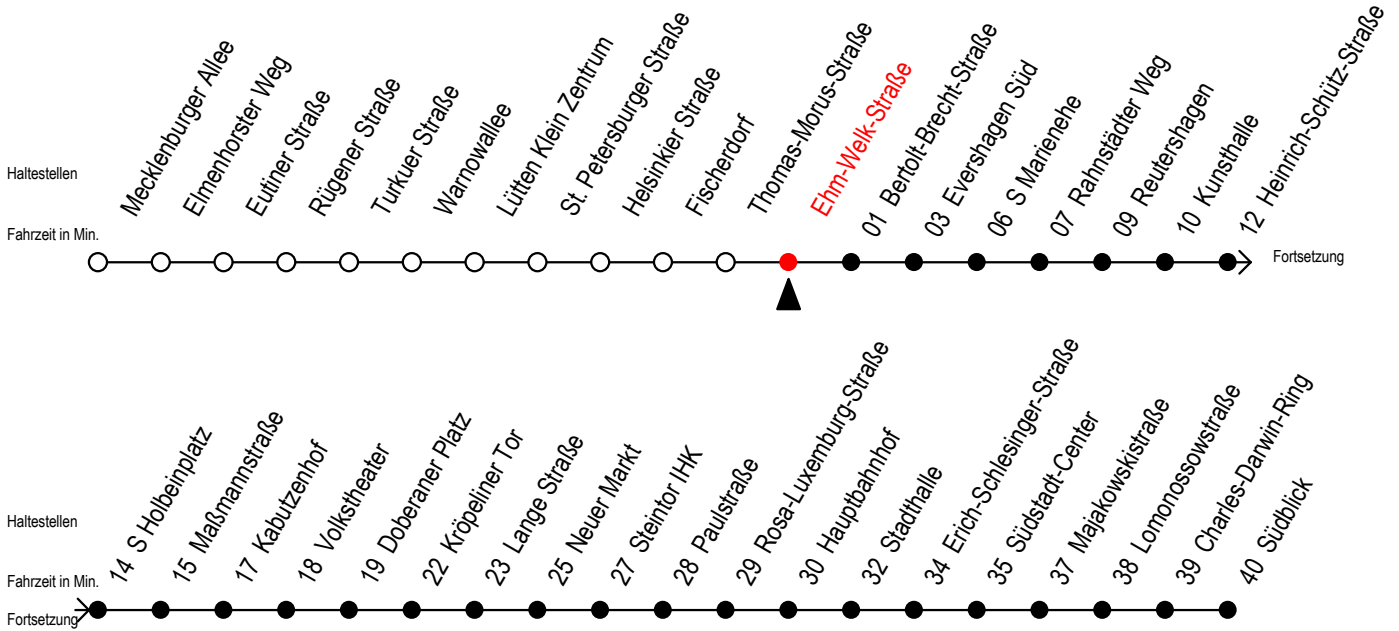

Gültig ab 01.05.2023

Alle Angaben ohne Gewähr

Richtung: Südblick

Uhr Montag - Freitag					Uhr Mo. - Fr. [WSW]*					Uhr Samstag					Uhr Sonntag - Feiertag				
4	25	55			4	25	55			4	--			4	--				
5	25	44	59		5	25	44	59		5	55			5	--				
6	09	19	29	39	49	59			6	14	29	44	59	6	--				
7	09	19	29	39	49	59			7	14	29	44	59	7	54				
8	09	19	29	39	49	59			8	14	29	44	59	8	24	54			
9	09	19	29	39	49	59			9	09	19	29	39	49	9	24	54		
10	09	19	29	39	49	59			10	59				10	14	29	44	59	
11	09	19	29	39	49	59			11	09	19	29	39	49	11	14	29	44	59
12	09	19	29	39	49	59			12	59				12	14	29	44	59	
13	09	19	29	39	49	59			13	09	19	29	39	49	13	14	29	44	59
14	09	19	29	39	49	59			14	59				14	14	29	44	59	
15	09	19	29	39	49	59			15	09	19	29	39	49	15	14	29	44	59
16	09	19	29	39	49	59			16	59				16	14	29	44	59	
17	09	19	29	39	49	59			17	09	19	29	39	49	17	14	29	44	59
18	14	29	44	59					18	59				18	14	29	44	59	
19	14	18 ^E	29	44	59				19	14	29	44	59	19	14	29	44	59	
20	14	29	55						20	14	29	55		20	14	29	55		
21	25	55							21	14	29	44	59	21	25	55			
22	25	55							22	14	29	44	59	22	25	55			
23	25	58							23	14	29	44	59	23	25	55			
0	03 ^E	33 ^E							0	25	58			0	25	58			
1	03 ^E								1	03 ^E	33 ^E			1	03 ^E	33 ^E			

E = fährt bis Kunsthalle

[WSW*] = fährt in den Winter-, Sommer - und Weihnachtsferien
Ferientermine siehe Infoblatt