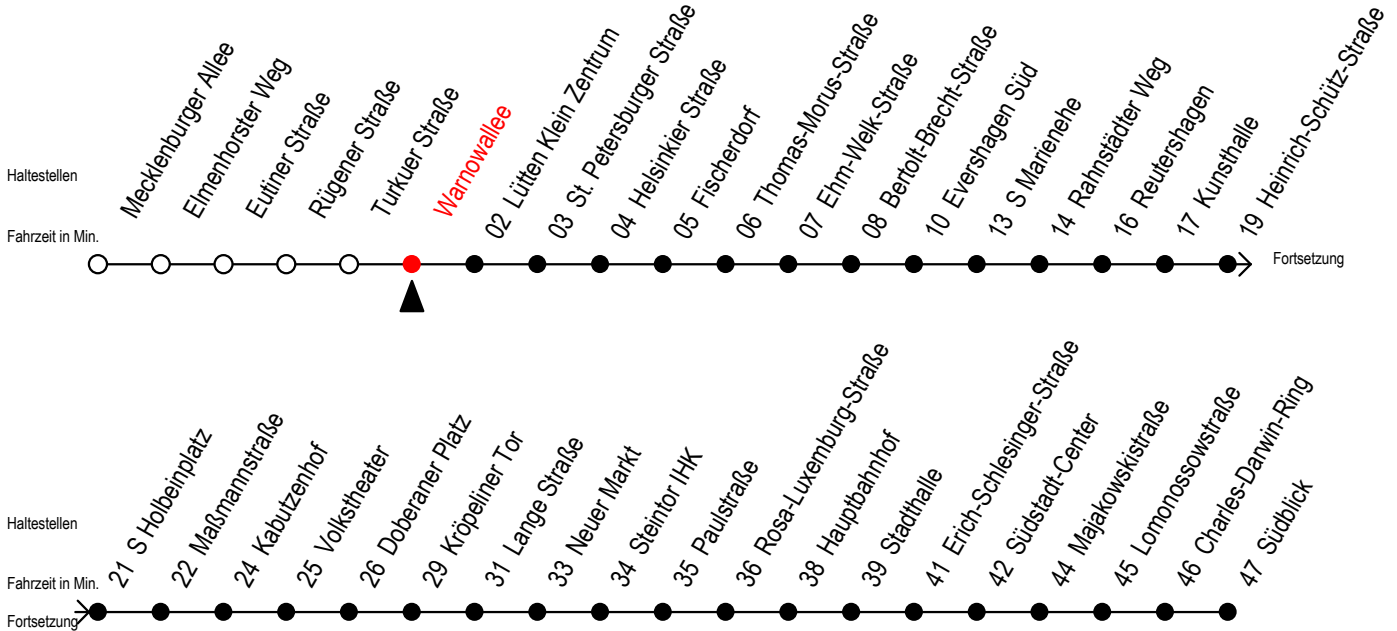

Gültig ab 01.05.2023

Alle Angaben ohne Gewähr

Richtung: Südblick

Uhr Montag - Freitag						Uhr Mo. - Fr. [WSW]*						Uhr Samstag			Uhr Sonntag - Feiertag							
4	19	49				4	19	49				4	--			4	--					
5	19	37	52			5	19	37	52			5	49			5	--					
6	02	12	22	32	42	52	6	07	22	37	52	6	19	49		6	--					
7	02	12	22	32	42	52	7	07	22	37	52	7	19	49		7	47					
8	02	12	22	32	42	52	8	07	22	37	52	8	19	49		8	17	47				
9	02	12	22	32	42	52	9	02	12	22	32	42	9	22	37	52	9	17	47			
10	02	12	22	32	42	52	10	02	12	22	32	42	10	07	22	37	52	10	17	47		
11	02	12	22	32	42	52	11	02	12	22	32	42	11	07	22	37	52	11	17	47		
12	02	12	22	32	42	52	12	02	12	22	32	42	12	07	22	37	52	12	12	22	42	52
13	02	12	22	32	42	52	13	02	12	22	32	42	13	07	22	37	52	13	12	22	42	52
14	02	12	22	32	42	52	14	02	12	22	32	42	14	07	22	37	52	14	12	22	42	52
15	02	12	22	32	42	52	15	02	12	22	32	42	15	07	22	37	52	15	12	22	42	52
16	02	12	22	32	42	52	16	02	12	22	32	42	16	07	22	37	52	16	12	22	42	52
17	02	12	22	32	42	52	17	02	12	22	32	42	17	07	22	37	52	17	12	22	42	52
18	07	22	37	52			18	07	22	37	52		18	07	22	37	52	18	12	22	42	52
19	07	11 ^E	22	37	52		19	07	11 ^E	22	37	52	19	07	22	37	52	19	17	47		
20	07	22	49				20	07	22	49			20	07	22	49		20	17	49		
21	19	49					21	19	49				21	19	49			21	19	49		
22	19	49					22	19	49				22	19	49			22	19	49		
23	19	52	57 ^E				23	19	52	57 ^E			23	19	52	57 ^E		23	19	52	57 ^E	
0	27 ^E	57 ^E					0	27 ^E	57 ^E				0	27 ^E	57 ^E			0	27 ^E	57 ^E		

E = fährt bis Kunsthalle

[WSW*] = fährt in den Winter-, Sommer - und Weihnachtsferien
Ferientermine siehe Infoblatt