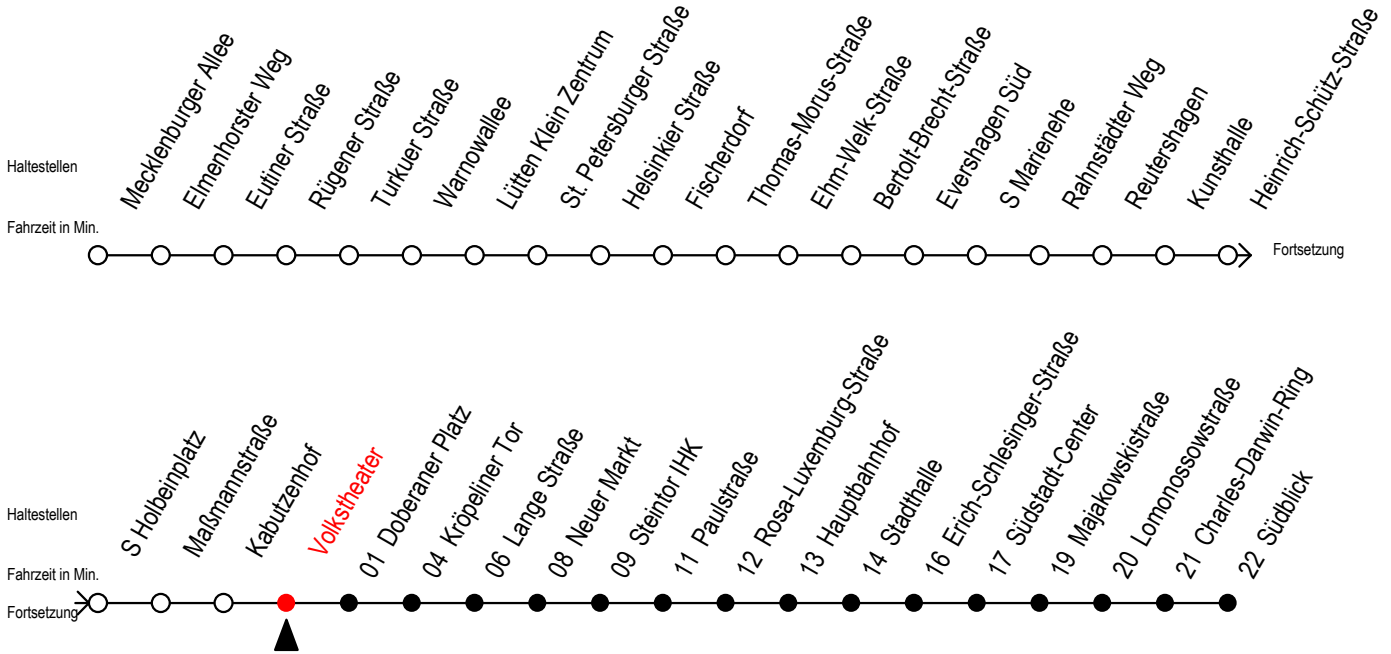

Gültig ab 01.05.2023

Alle Angaben ohne Gewähr

Richtung: Südblick

Uhr Montag - Freitag						Uhr Mo. - Fr. [WSW]*						Uhr Samstag				Uhr Sonntag - Feiertag							
3	45					3	45					3	--					3	--				
4	15	42				4	15	42				4	--					4	--				
5	01	12	31	42	55	5	01	12	31	42		5	15	45			5	--					
6	01	16	26	36	46	56	6	01	16	31	46		6	12	42			6	--				
7	06	16	26	36	46	56	7	01	16	31	46		7	12	42			7	16	46			
8	06	16	26	36	46	56	8	01	16	31	46	55	8	12	42			8	11	41			
9	06	16	26	36	46	56	9	01	16	26	36	46	56	9	02	12	30	46	9	11	41		
10	06	16	26	36	46	56	10	06	16	26	36	46	56	10	01	16	31	46	10	11	20	41	50
11	06	16	26	36	46	56	11	06	16	26	36	46	56	11	01	16	31	46	11	11	20	41	50
12	06	16	26	36	46	56	12	06	16	26	36	46	56	12	01	16	31	46	12	11	20	36	46
13	06	16	26	36	46	56	13	06	16	26	36	46	56	13	01	16	31	46	13	06	16	36	46
14	06	16	26	36	46	56	14	06	16	26	36	46	56	14	01	16	31	46	14	06	16	36	46
15	06	16	26	36	46	56	15	06	16	26	36	46	56	15	01	16	31	46	15	06	16	36	46
16	06	16	26	36	46	56	16	06	16	26	36	46	56	16	01	16	31	46	16	06	16	36	46
17	06	16	26	36	46	56	17	06	16	26	36	46	56	17	01	16	31	46	17	06	16	36	46
18	06	16	31	46			18	06	16	31	46		18	01	16	31	46		18	06	16	36	46
19	01	16	31	46			19	01	16	31	46		19	01	16	31	46		19	06	16	41	
20	01	16	31	46			20	01	16	31	46		20	01	16	31	46		20	11	41		
21	12	42					21	12	42				21	12	42				21	12	42		
22	12	42					22	12	42				22	12	42				22	12	42		
23	12	42					23	12	42				23	12	42				23	12	42		
0	15						0	15					0	15					0	15			

[WSW\*] = fährt in den Winter-, Sommer - und Weihnachtsferien  
 Ferientermine siehe Infoblatt