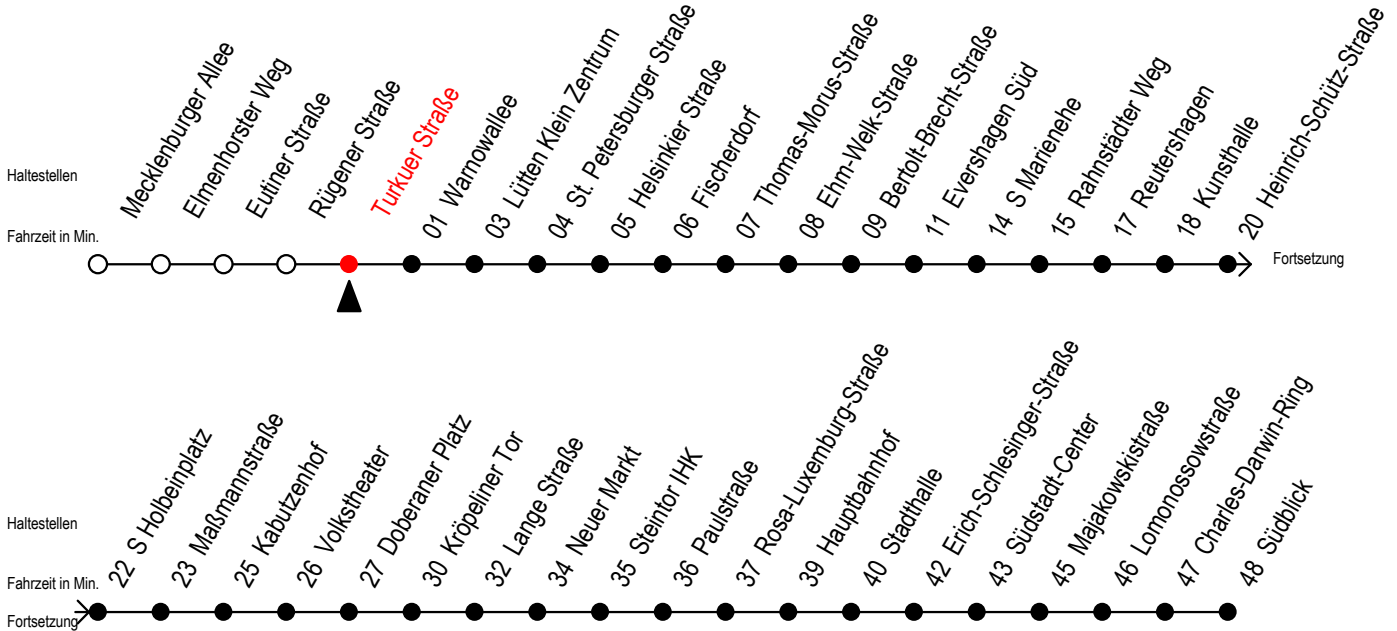

Gültig ab 01.05.2023

Alle Angaben ohne Gewähr

Richtung: Südblick

Uhr Montag - Freitag				Uhr Mo. - Fr. [WSW]*				Uhr Samstag				Uhr Sonntag - Feiertag			
4	18	48		4	18	48		4	--			4	--		
5	18	36	51	5	18	36	51	5	48			5	--		
6	01	11	21 31 41 51	6	06	21 36 51		6	18	48		6	--		
7	01	11	21 31 41 51	7	06	21 36 51		7	18	48		7	46		
8	01	11	21 31 41 51	8	06	21 36 51		8	18	48		8	16	46	
9	01	11	21 31 41 51	9	01	11 21 31 41 51		9	21	36 51		9	16	46	
10	01	11	21 31 41 51	10	01	11 21 31 41 51		10	06	21 36 51		10	16	46	
11	01	11	21 31 41 51	11	01	11 21 31 41 51		11	06	21 36 51		11	16	46	
12	01	11	21 31 41 51	12	01	11 21 31 41 51		12	06	21 36 51		12	11	21 41 51	
13	01	11	21 31 41 51	13	01	11 21 31 41 51		13	06	21 36 51		13	11	21 41 51	
14	01	11	21 31 41 51	14	01	11 21 31 41 51		14	06	21 36 51		14	11	21 41 51	
15	01	11	21 31 41 51	15	01	11 21 31 41 51		15	06	21 36 51		15	11	21 41 51	
16	01	11	21 31 41 51	16	01	11 21 31 41 51		16	06	21 36 51		16	11	21 41 51	
17	01	11	21 31 41 51	17	01	11 21 31 41 51		17	06	21 36 51		17	11	21 41 51	
18	06	21	36 51	18	06	21 36 51		18	06	21 36 51		18	11	21 41 51	
19	06	10 ^E	21 36 51	19	06	10 ^E	21 36 51	19	06	21 36 51		19	16	46	
20	06	21	48	20	06	21	48	20	06	21	48	20	16	48	
21	18	48		21	18	48		21	18	48		21	18	48	
22	18	48		22	18	48		22	18	48		22	18	48	
23	18	51	56 ^E	23	18	51	56 ^E	23	18	51	56 ^E	23	18	51	56 ^E
0	26 ^E	56 ^E		0	26 ^E	56 ^E		0	26 ^E	56 ^E		0	26 ^E	56 ^E	

E = fährt bis Kunsthalle

[WSW*] = fährt in den Winter-, Sommer - und Weihnachtsferien
Ferientermine siehe Infoblatt