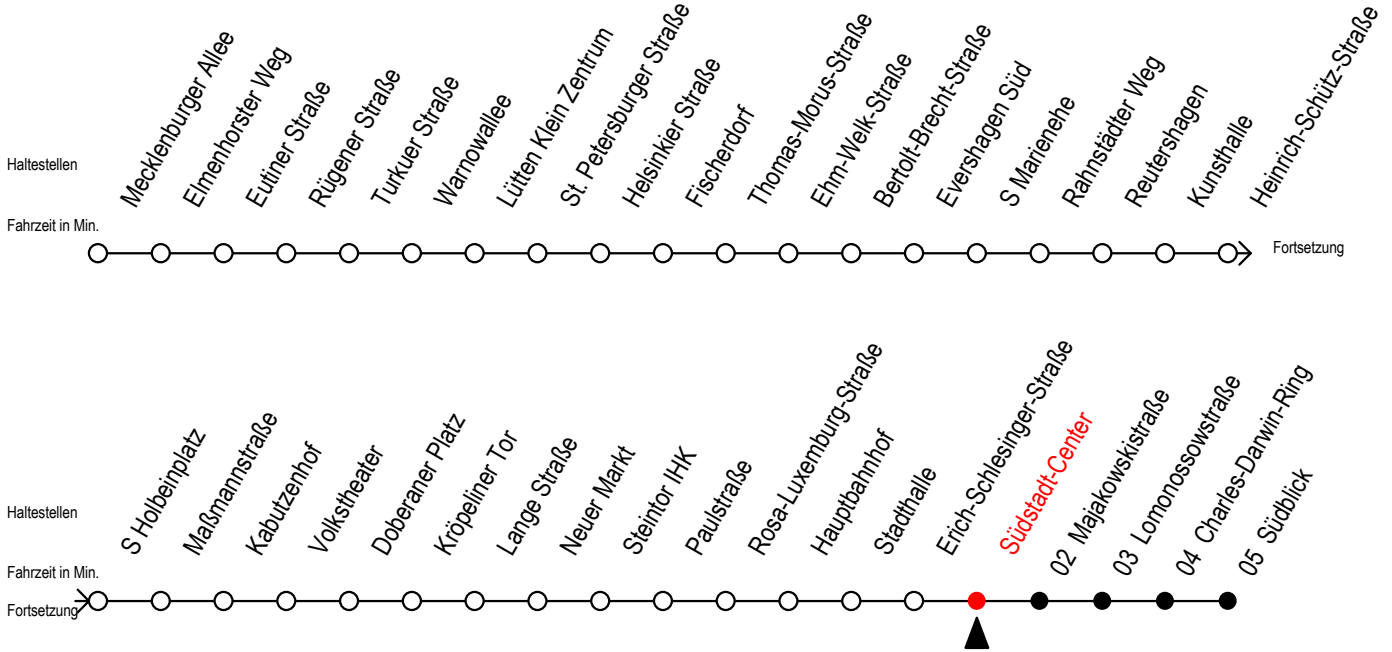

Gültig ab 01.05.2023

Alle Angaben ohne Gewähr

Richtung: Südblick

Uhr Montag - Freitag				Uhr Mo. - Fr. [WSW]*				Uhr Samstag				Uhr Sonntag - Feiertag					
4	03	33		4	03	33		4	--			4	--				
5	03	18	33	48	5	03	18	33	48	5	33		5	--			
6	03	12	20	35	45	55	6	03	20	35	50	6	03	33			
7	05	15	25	35	45	55	7	05	20	35	50	7	03	33			
8	05	15	25	35	45	55	8	05	20	35	50	8	03	33			
9	05	15	25	35	45	55	9	05	12	20	35	45	9	03	33		
10	05	15	25	35	45	55	10	05	15	25	35	45	10	03	33	39	
11	05	15	25	35	45	55	11	05	15	25	35	45	11	03	09	33	39
12	05	15	25	35	45	55	12	05	15	25	35	45	12	03	09	33	39
13	05	15	25	35	45	55	13	05	15	25	35	45	13	05	25	35	55
14	05	15	25	35	45	55	14	05	15	25	35	45	14	05	25	35	55
15	05	15	25	35	45	55	15	05	15	25	35	45	15	05	25	35	55
16	05	15	25	35	45	55	16	05	15	25	35	45	16	05	25	35	55
17	05	15	25	35	45	55	17	05	15	25	35	45	17	05	25	35	55
18	05	15	25	35	50		18	05	15	25	35	50	18	05	25	35	55
19	05	20	35	50			19	05	20	35	50		19	05	25	35	
20	05	20	35	50			20	05	20	35	50		20	03	33		
21	05	33					21	05	33				21	03	33		
22	03	33					22	03	33				22	03	33		
23	03	33					23	03	33				23	03	33		
0	03	33					0	03	33				0	03	33		

[WSW\*] = fährt in den Winter-, Sommer- und Weihnachtsferien  
Ferientermine siehe Infoblatt