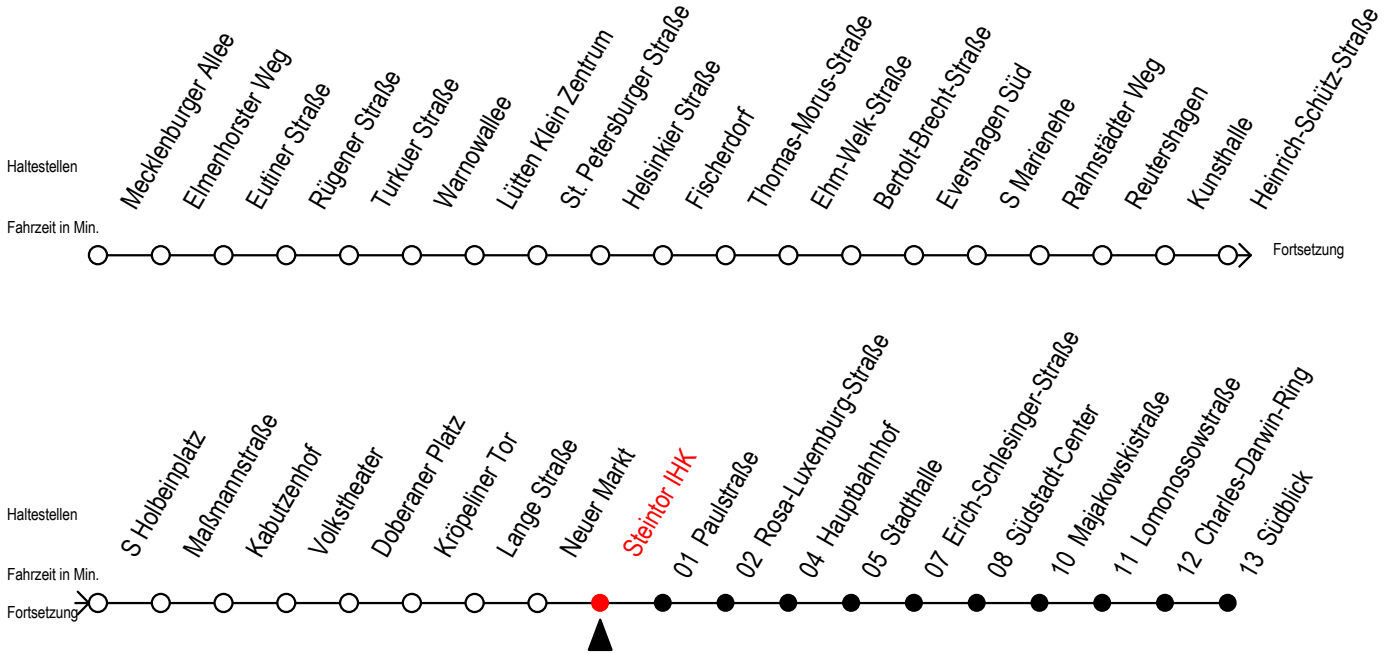

Gültig ab 01.05.2023

Alle Angaben ohne Gewähr

Richtung: Südblick

Uhr Montag - Freitag					Uhr Mo. - Fr. [WSW]*					Uhr Samstag					Uhr Sonntag - Feiertag				
3	54				3	54				3	--				3	--			
4	24	53			4	24	53			4	--				4	--			
5	10	23	40	53	5	10	23	40	53	5	24	54			5	--			
6	04	11	26	36	46	56	6	11	26	41	56				6	--			
7	06	16	26	36	46	56	7	11	26	41	56				7	25	55		
8	06	16	26	36	46	56	8	11	26	41	56				8	24	54		
9	06	16	26	36	46	56	9	04	11	26	36	46			9	24	54		
10	06	16	26	36	46	56	10	06	16	26	36	46			10	11	26	41	56
11	06	16	26	36	46	56	11	06	16	26	36	46			11	11	26	41	56
12	06	16	26	36	46	56	12	06	16	26	36	46			12	11	26	41	56
13	06	16	26	36	46	56	13	06	16	26	36	46			13	11	26	41	56
14	06	16	26	36	46	56	14	06	16	26	36	46			14	11	26	41	56
15	06	16	26	36	46	56	15	06	16	26	36	46			15	11	26	41	56
16	06	16	26	36	46	56	16	06	16	26	36	46			16	11	26	41	56
17	06	16	26	36	46	56	17	06	16	26	36	46			17	11	26	41	56
18	06	16	26	41	56		18	06	16	26	41	56			18	11	26	41	56
19	11	26	41	56			19	11	26	41	56			19	11	26	41	56	
20	11	26	41	56			20	11	26	41	56			20	11	26	41	56	
21	23	53					21	23	53					21	23	53			
22	23	53					22	23	53					22	23	53			
23	23	53					23	23	53					23	23	53			
0	24						0	24						0	24				

[WSW*] = fährt in den Winter-, Sommer - und Weihnachtsferien
Ferientermine siehe Infoblatt