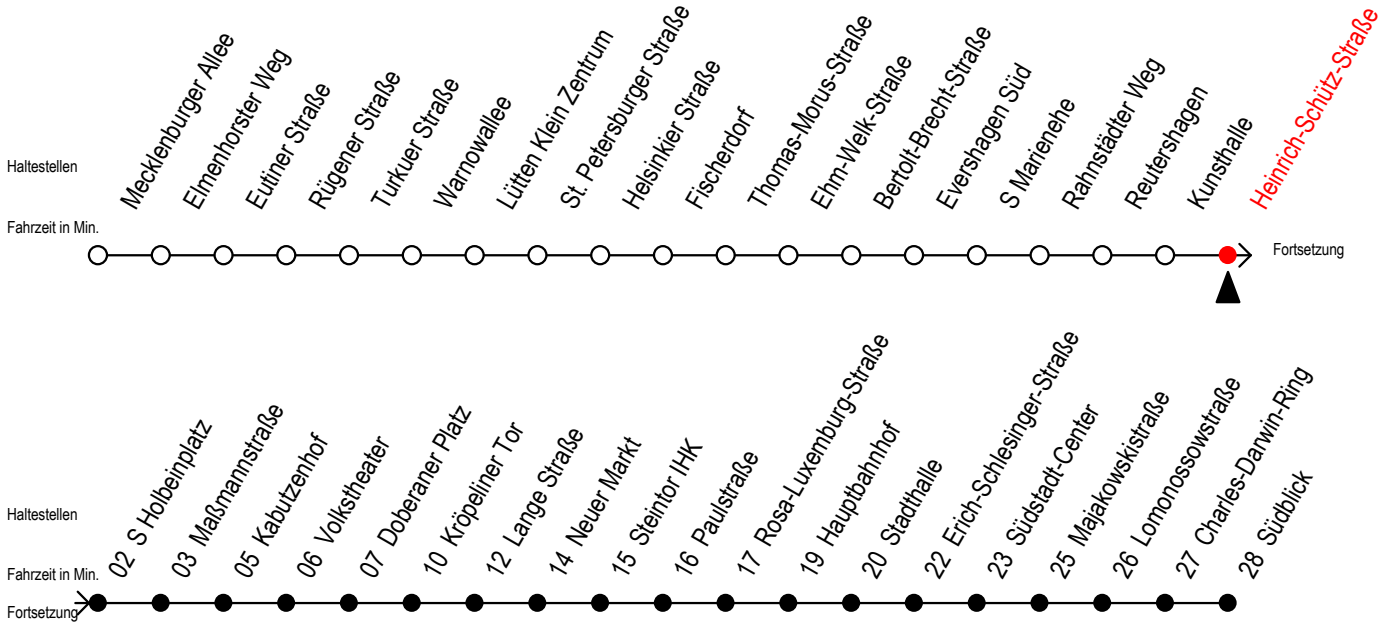

Gültig ab 01.05.2023

Alle Angaben ohne Gewähr

Richtung: Südblick

Uhr Montag - Freitag					Uhr Mo. - Fr. [WSW]*					Uhr Samstag					Uhr Sonntag - Feiertag								
3	40				3	40				3	--				3	--							
4	10	37	56		4	10	37	56		4	--				4	--							
5	07	26	37	50	56	5	07	26	37	56	5	10	40		5	--							
6	11	21	31	41	51	6	11	26	41	56	6	07	37		6	--							
7	01	11	21	31	41	51	7	11	26	41	56	7	07	37	7	11	41						
8	01	11	21	31	41	51	8	11	26	41	50	56	8	07	37	57	8	06	36				
9	01	11	21	31	41	51	9	11	21	31	41	51	9	07	25	41	56	9	06	36			
10	01	11	21	31	41	51	10	01	11	21	31	41	51	10	11	26	41	56	10	06	15	36	45
11	01	11	21	31	41	51	11	01	11	21	31	41	51	11	11	26	41	56	11	06	15	36	45
12	01	11	21	31	41	51	12	01	11	21	31	41	51	12	11	26	41	56	12	06	15	31	41
13	01	11	21	31	41	51	13	01	11	21	31	41	51	13	11	26	41	56	13	01	11	31	41
14	01	11	21	31	41	51	14	01	11	21	31	41	51	14	11	26	41	56	14	01	11	31	41
15	01	11	21	31	41	51	15	01	11	21	31	41	51	15	11	26	41	56	15	01	11	31	41
16	01	11	21	31	41	51	16	01	11	21	31	41	51	16	11	26	41	56	16	01	11	31	41
17	01	11	21	31	41	51	17	01	11	21	31	41	51	17	11	26	41	56	17	01	11	31	41
18	01	11	26	41	56		18	01	11	26	41	56		18	11	26	41	56	18	01	11	31	41
19	11	26	41	56			19	11	26	41	56			19	11	26	41	56	19	01	11	36	
20	11	26	41				20	11	26	41				20	11	26	41		20	06	36		
21	07	37					21	07	37					21	07	37			21	07	37		
22	07	37					22	07	37					22	07	37			22	07	37		
23	07	37					23	07	37					23	07	37			23	07	37		
0	10						0	10						0	10				0	10			

[WSW*] = fährt in den Winter-, Sommer- und Weihnachtsferien
Ferientermine siehe Infoblatt