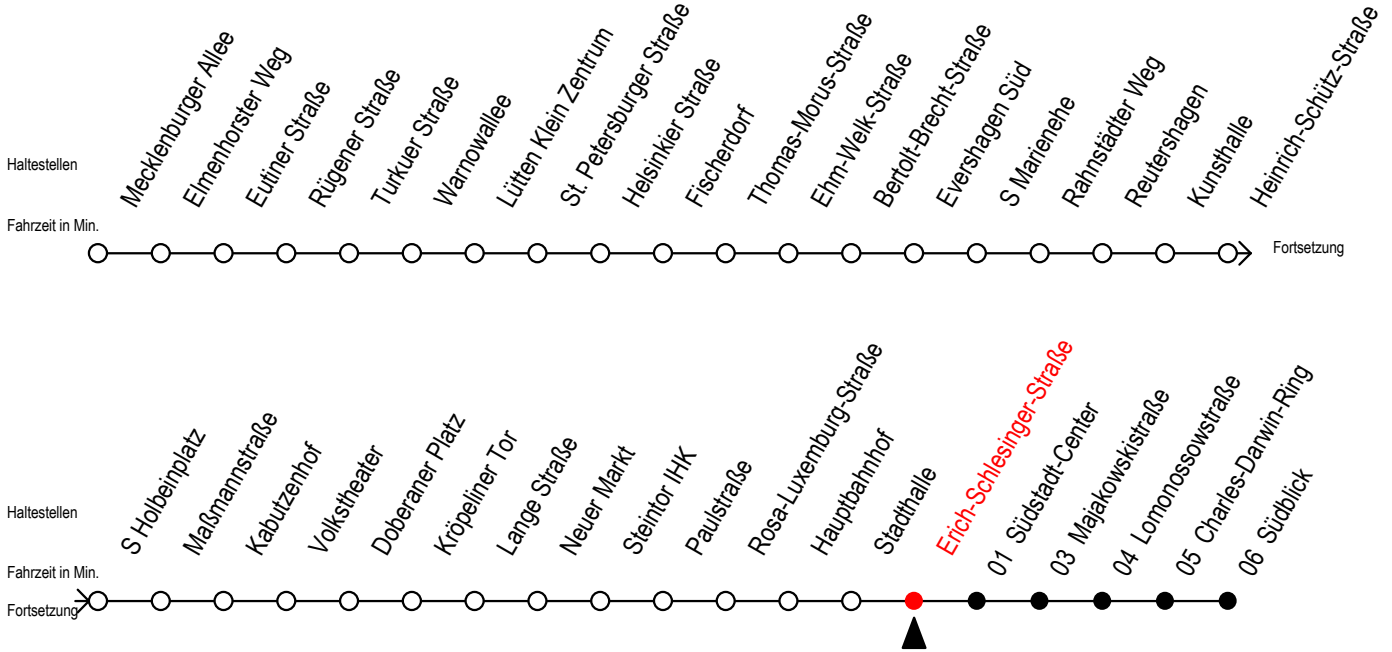

Gültig ab 01.05.2023

Alle Angaben ohne Gewähr

Richtung: Südblick

Uhr Montag - Freitag				Uhr Mo. - Fr. [WSW]*				Uhr Samstag				Uhr Sonntag - Feiertag			
4	01	31		4	01	31		4	--			4	--		
5	01	16	31	5	01	16	31	5	31			5	--		
6	01	10	18	6	01	18	33	6	01	31		6	--		
7	03	13	23	7	03	18	33	7	01	31		7	31		
8	03	13	23	8	03	18	33	8	01	31		8	01	31	
9	03	13	23	9	03	10	18	9	01	16	31	9	01	31	
10	03	13	23	10	03	13	23	10	03	18	33	10	01	31	37
11	03	13	23	11	03	13	23	11	03	18	33	11	01	07	31
12	03	13	23	12	03	13	23	12	03	18	33	12	01	07	31
13	03	13	23	13	03	13	23	13	03	18	33	13	03	23	33
14	03	13	23	14	03	13	23	14	03	18	33	14	03	23	33
15	03	13	23	15	03	13	23	15	03	18	33	15	03	23	33
16	03	13	23	16	03	13	23	16	03	18	33	16	03	23	33
17	03	13	23	17	03	13	23	17	03	18	33	17	03	23	33
18	03	13	23	18	03	13	23	18	03	18	33	18	03	23	33
19	03	18	33	19	03	18	33	19	03	18	33	19	03	23	33
20	03	18	33	20	03	18	33	20	03	18	33	20	01	31	
21	03	31		21	03	31		21	03	31		21	01	31	
22	01	31		22	01	31		22	01	31		22	01	31	
23	01	31		23	01	31		23	01	31		23	01	31	
0	01	31		0	01	31		0	01	31		0	01	31	

[WSW*] = fährt in den Winter-, Sommer- und Weihnachtsferien
Ferientermine siehe Infoblatt