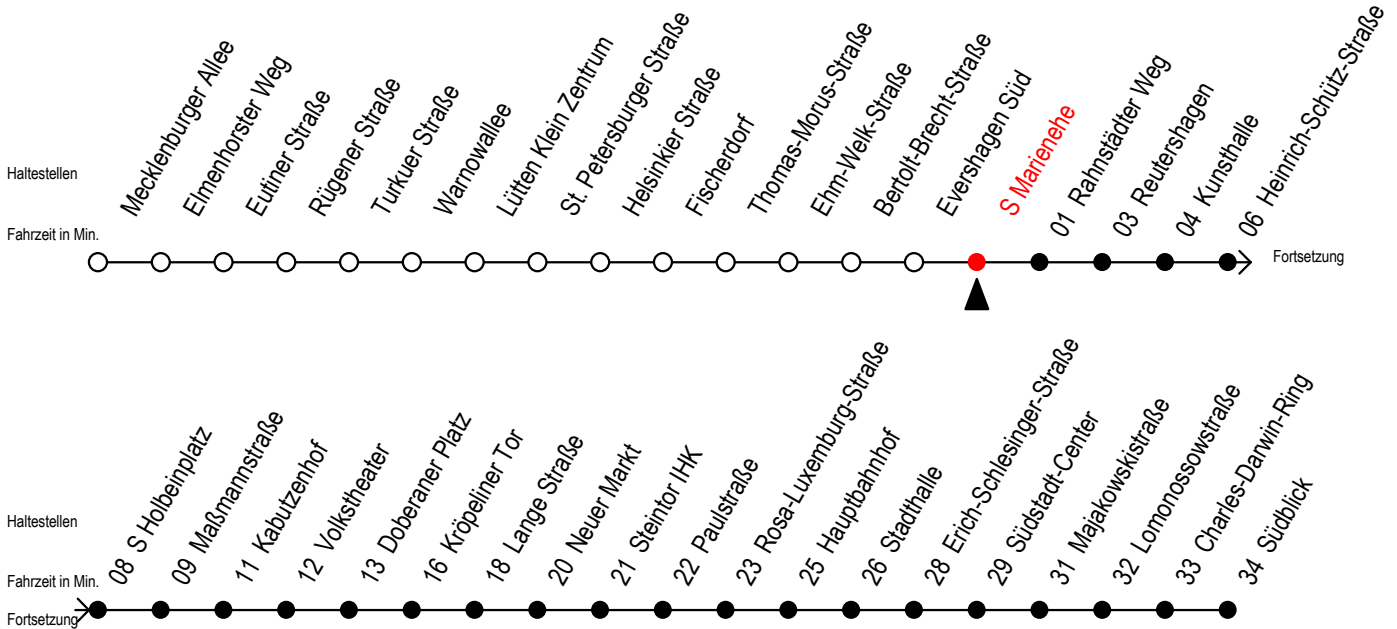

Gültig ab 01.05.2023

Alle Angaben ohne Gewähr

Richtung: Südblick

Uhr Montag - Freitag					Uhr Mo. - Fr. [WSW]*					Uhr Samstag					Uhr Sonntag - Feiertag				
4	31				4	31				4	--				4	--			
5	01 31 50				5	01 31 50				5	--				5	--			
6	05 15 25 35 45 55				6	05 20 35 50				6	01 31				6	--			
7	05 15 25 35 45 55				7	05 20 35 50				7	01 31				7	--			
8	05 15 25 35 45 55				8	05 20 35 50				8	01 31				8	00 30			
9	05 15 25 35 45 55				9	05 15 25 35 45 55				9	01 35 50				9	00 30			
10	05 15 25 35 45 55				10	05 15 25 35 45 55				10	05 20 35 50				10	00 30			
11	05 15 25 35 45 55				11	05 15 25 35 45 55				11	05 20 35 50				11	00 30			
12	05 15 25 35 45 55				12	05 15 25 35 45 55				12	05 20 35 50				12	00 25 35 55			
13	05 15 25 35 45 55				13	05 15 25 35 45 55				13	05 20 35 50				13	05 25 35 55			
14	05 15 25 35 45 55				14	05 15 25 35 45 55				14	05 20 35 50				14	05 25 35 55			
15	05 15 25 35 45 55				15	05 15 25 35 45 55				15	05 20 35 50				15	05 25 35 55			
16	05 15 25 35 45 55				16	05 15 25 35 45 55				16	05 20 35 50				16	05 25 35 55			
17	05 15 25 35 45 55				17	05 15 25 35 45 55				17	05 20 35 50				17	05 25 35 55			
18	05 20 35 50				18	05 20 35 50				18	05 20 35 50				18	05 25 35 55			
19	05 20 24 ^E 35 50				19	05 20 24 ^E 35 50				19	05 20 35 50				19	05 30			
20	05 20 35				20	05 20 35				20	05 20 35				20	00 30			
21	01 31				21	01 31				21	01 31				21	01 31			
22	01 31				22	01 31				22	01 31				22	01 31			
23	01 31				23	01 31				23	01 31				23	01 31			
0	04 09 ^E 39 ^E				0	04 09 ^E 39 ^E				0	04 09 ^E 39 ^E				0	04 09 ^E 39 ^E			
1	09 ^E				1	09 ^E				1	09 ^E				1	09 ^E			

E = fährt bis Kunsthalle

[WSW*] = fährt in den Winter-, Sommer- und Weihnachtsferien
Ferientermine siehe Infoblatt