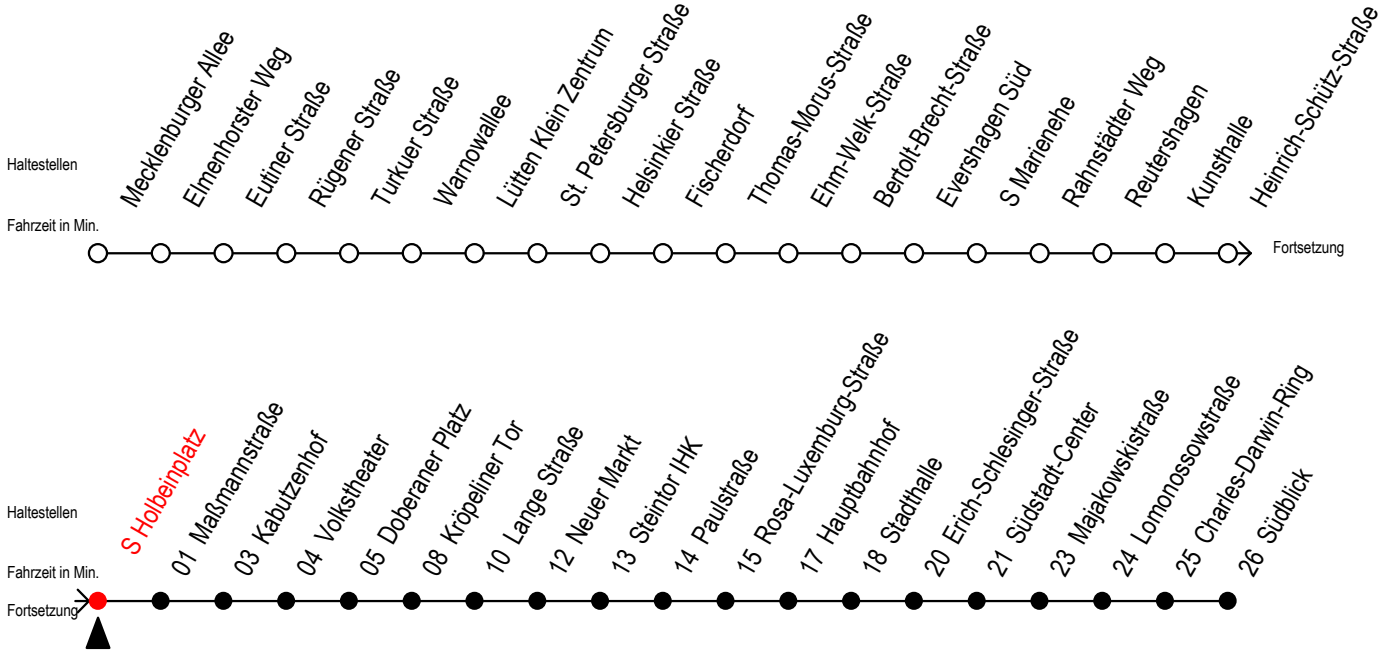

5

S Holbeinplatz

Gültig ab 01.05.2023

Alle Angaben ohne Gewähr

Richtung: Südblick

Uhr Montag - Freitag					Uhr Mo. - Fr. [WSW]*					Uhr Samstag					Uhr Sonntag - Feiertag								
3	42				3	42				3	--				3	--							
4	12	39	58		4	12	39	58		4	--				4	--							
5	09	28	39	52	58	5	09	28	39	58	5	12	42		5	--							
6	13	23	33	43	53	6	13	28	43	58	6	09	39		6	--							
7	03	13	23	33	43	53	7	13	28	43	58	7	09	39	7	13	43						
8	03	13	23	33	43	53	8	13	28	43	52	58	8	09	39	59	8	08	38				
9	03	13	23	33	43	53	9	13	23	33	43	53	9	09	27	43	58	9	08	38			
10	03	13	23	33	43	53	10	03	13	23	33	43	53	10	13	28	43	58	10	08	17	38	47
11	03	13	23	33	43	53	11	03	13	23	33	43	53	11	13	28	43	58	11	08	17	38	47
12	03	13	23	33	43	53	12	03	13	23	33	43	53	12	13	28	43	58	12	08	17	33	43
13	03	13	23	33	43	53	13	03	13	23	33	43	53	13	13	28	43	58	13	03	13	33	43
14	03	13	23	33	43	53	14	03	13	23	33	43	53	14	13	28	43	58	14	03	13	33	43
15	03	13	23	33	43	53	15	03	13	23	33	43	53	15	13	28	43	58	15	03	13	33	43
16	03	13	23	33	43	53	16	03	13	23	33	43	53	16	13	28	43	58	16	03	13	33	43
17	03	13	23	33	43	53	17	03	13	23	33	43	53	17	13	28	43	58	17	03	13	33	43
18	03	13	28	43	58	18	03	13	28	43	58	18	13	28	43	58	18	03	13	33	43		
19	13	28	43	58	19	13	28	43	58	19	13	28	43	58	19	13	28	43	58	19	03	13	38
20	13	28	43	20	13	28	43	20	13	28	43	20	13	28	43	20	08	38	20	08	38		
21	09	39	21	09	39	21	09	39	21	09	39	21	09	39	21	09	39	21	09	39	21	09	39
22	09	39	22	09	39	22	09	39	22	09	39	22	09	39	22	09	39	22	09	39	22	09	39
23	09	39	23	09	39	23	09	39	23	09	39	23	09	39	23	09	39	23	09	39	23	09	39
0	12	0	12	0	12	0	12	0	12	0	12	0	12	0	12	0	12	0	12	0	12	0	12

[WSW*] = fährt in den Winter-, Sommer- und Weihnachtsferien
Ferientermine siehe Infoblatt