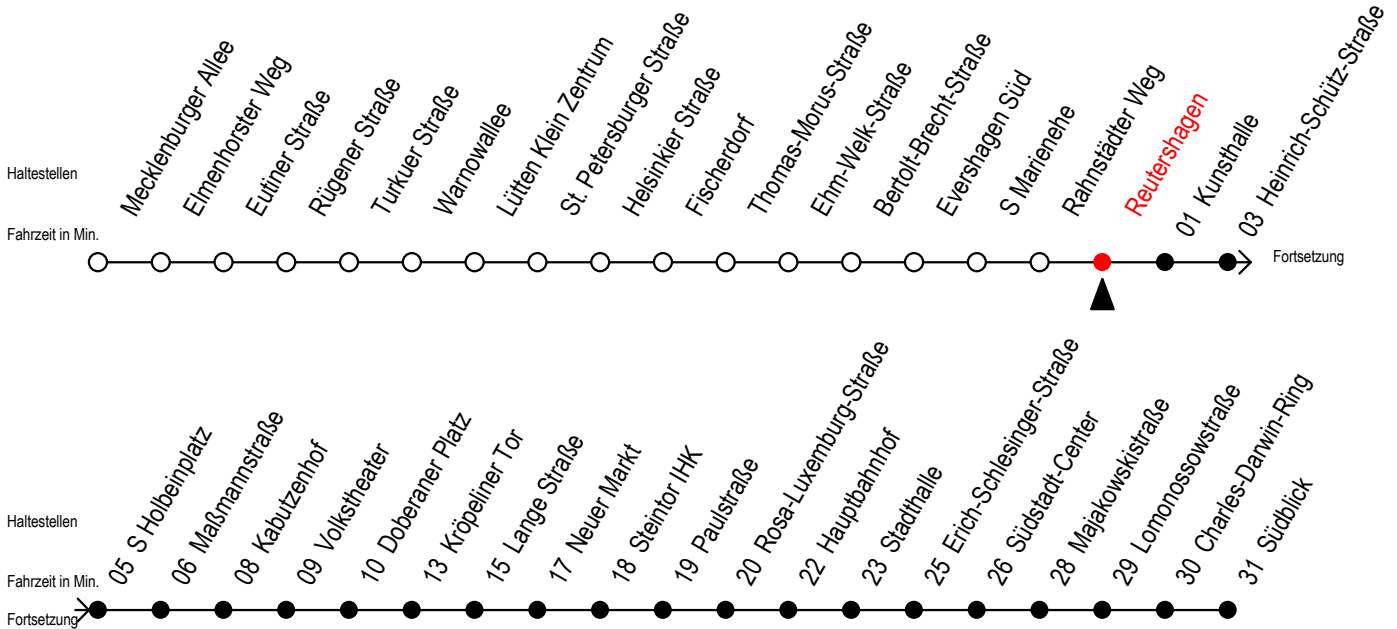

Gültig ab 01.05.2023

Alle Angaben ohne Gewähr

Richtung: Südblick

Uhr Montag - Freitag					Uhr Mo. - Fr. [WSW]*					Uhr Samstag					Uhr Sonntag - Feiertag					
4	34				4	34				4	--				4	--				
5	04	34	53		5	04	34	53		5	--				5	--				
6	08	18	28	38	48	58				6	04	34			6	--				
7	08	18	28	38	48	58				7	04	34			7	--				
8	08	18	28	38	48	58				8	08	23	38	53	8	03	33			
9	08	18	28	38	48	58				9	08	18	28	38	48	9	03	33		
10	08	18	28	38	48	58				10	08	18	28	38	48	10	03	33		
11	08	18	28	38	48	58				11	08	18	28	38	48	11	03	33		
12	08	18	28	38	48	58				12	08	18	28	38	48	12	03	28	38	58
13	08	18	28	38	48	58				13	08	18	28	38	48	13	08	28	38	58
14	08	18	28	38	48	58				14	08	18	28	38	48	14	08	28	38	58
15	08	18	28	38	48	58				15	08	18	28	38	48	15	08	28	38	58
16	08	18	28	38	48	58				16	08	18	28	38	48	16	08	28	38	58
17	08	18	28	38	48	58				17	08	18	28	38	48	17	08	28	38	58
18	08	23	38	53						18	08	23	38	53		18	08	28	38	58
19	08	23	27 ^E	38	53					19	08	23	27 ^E	38	53	19	08	33		
20	08	23	38							20	08	23	38			20	03	33		
21	04	34								21	04	34				21	04	34		
22	04	34								22	04	34				22	04	34		
23	04	34								23	04	34				23	04	34		
0	07	12 ^E	42 ^E							0	07	12 ^E	42 ^E			0	07	12 ^E	42 ^E	
1	12 ^E									1	12 ^E					1	12 ^E			

E = fährt bis Kunsthalle

[WSW*] = fährt in den Winter-, Sommer- und Weihnachtsferien
Ferientermine siehe Infoblatt