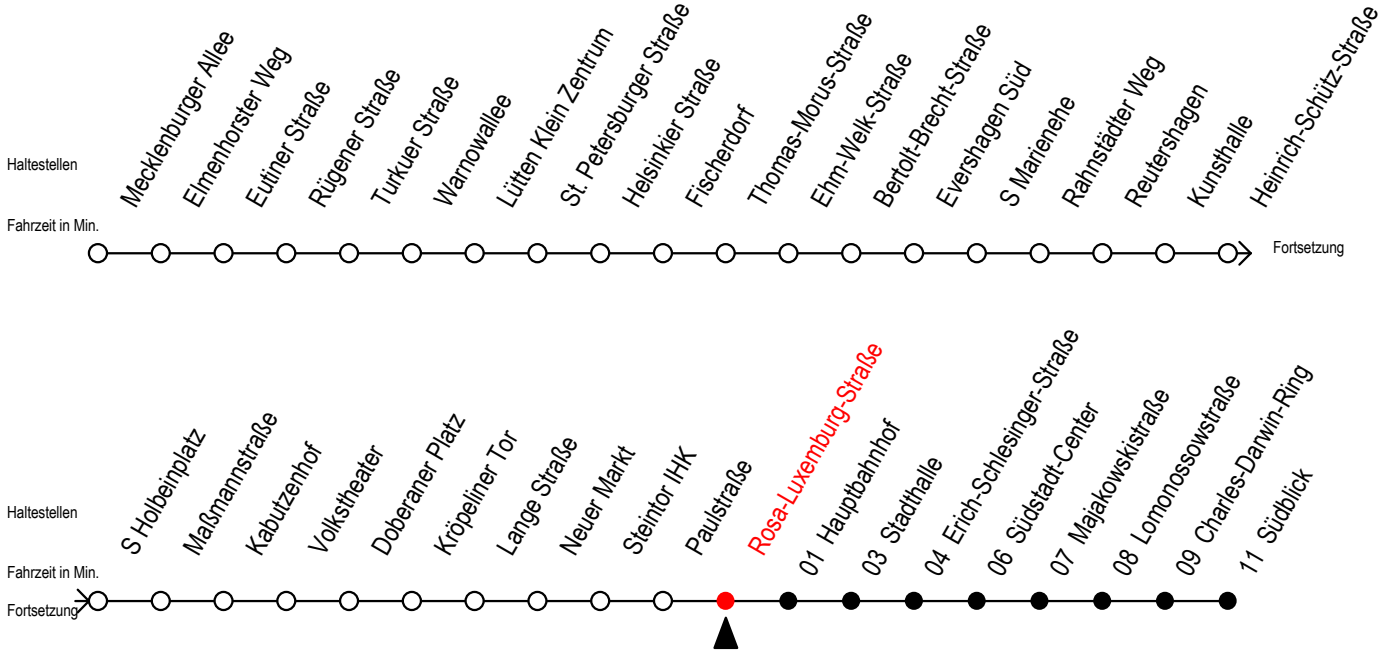

Gültig ab 01.05.2023

Alle Angaben ohne Gewähr

Richtung: Südblick

Uhr Montag - Freitag						Uhr Mo. - Fr. [WSW]*						Uhr Samstag				Uhr Sonntag - Feiertag								
3	56					3	56					3	--					3	--					
4	26	55				4	26	55				4	--					4	--					
5	12	25	42	55		5	12	25	42	55		5	26	56				5	--					
6	06	13	28	38	48	58	6	13	28	43	58		6	25	55			6	--					
7	08	18	28	38	48	58	7	13	28	43	58		7	25	55			7	27	57				
8	08	18	28	38	48	58	8	13	28	43	58		8	25	55			8	26	56				
9	08	18	28	38	48	58	9	06	13	28	38	48	58	9	12	25	42	58	9	26	56			
10	08	18	28	38	48	58	10	08	18	28	38	48	58	10	13	28	43	58	10	26	32	56		
11	08	18	28	38	48	58	11	08	18	28	38	48	58	11	13	28	43	58	11	02	26	32	56	
12	08	18	28	38	48	58	12	08	18	28	38	48	58	12	13	28	43	58	12	02	26	32	48	58
13	08	18	28	38	48	58	13	08	18	28	38	48	58	13	13	28	43	58	13	18	28	48	58	
14	08	18	28	38	48	58	14	08	18	28	38	48	58	14	13	28	43	58	14	18	28	48	58	
15	08	18	28	38	48	58	15	08	18	28	38	48	58	15	13	28	43	58	15	18	28	48	58	
16	08	18	28	38	48	58	16	08	18	28	38	48	58	16	13	28	43	58	16	18	28	48	58	
17	08	18	28	38	48	58	17	08	18	28	38	48	58	17	13	28	43	58	17	18	28	48	58	
18	08	18	28	43	58		18	08	18	28	43	58		18	13	28	43	58	18	18	28	48	58	
19	13	28	43	58			19	13	28	43	58			19	13	28	43	58	19	18	28	56		
20	13	28	43	58			20	13	28	43	58			20	13	28	43	58	20	26	56			
21	25	55					21	25	55					21	25	55			21	25	55			
22	25	55					22	25	55					22	25	55			22	25	55			
23	25	55					23	25	55					23	25	55			23	25	55			
0	26						0	26						0	26				0	26				

[WSW*] = fährt in den Winter-, Sommer - und Weihnachtsferien
Ferientermine siehe Infoblatt