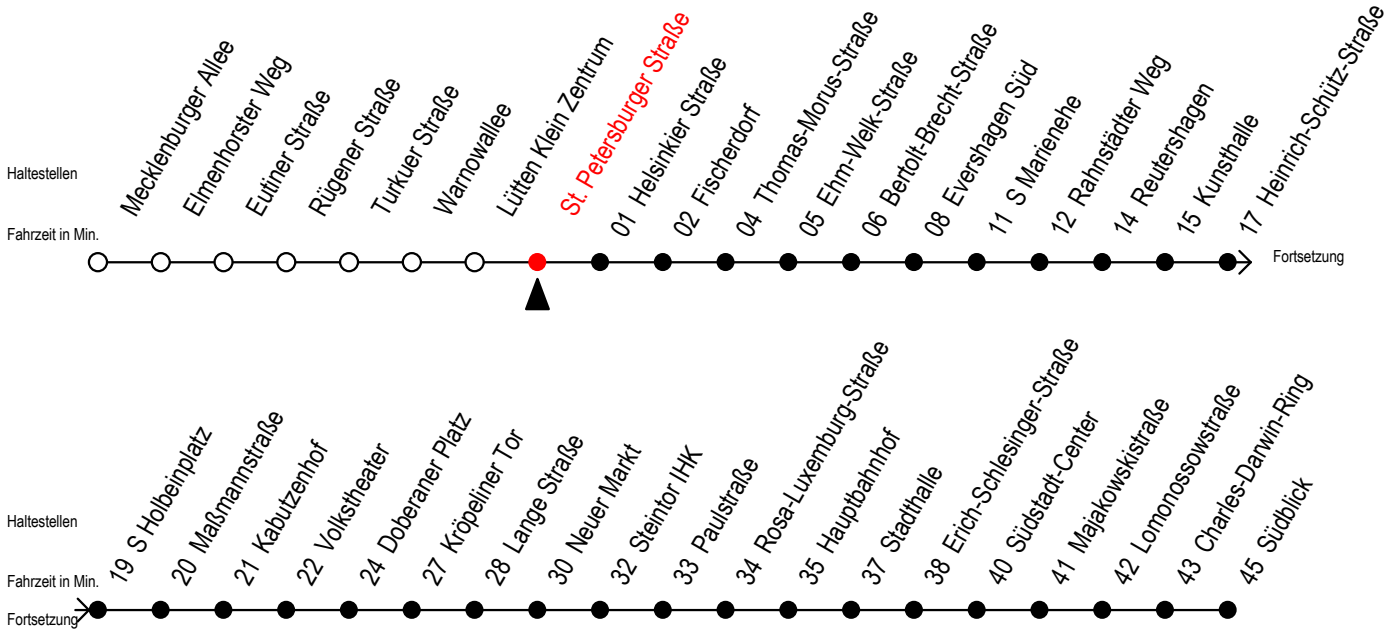

Gültig ab 01.05.2023

Alle Angaben ohne Gewähr

Richtung: Südblick

Uhr Montag - Freitag						Uhr Mo. - Fr. [WSW]*						Uhr Samstag				Uhr Sonntag - Feiertag						
4	21	51				4	21	51				4	--			4	--					
5	21	39	54			5	21	39	54			5	51			5	--					
6	04	14	24	34	44	54	6	09	24	39	54	6	21	51		6	--					
7	04	14	24	34	44	54	7	09	24	39	54	7	21	51		7	49					
8	04	14	24	34	44	54	8	09	24	39	54	8	21	51		8	19	49				
9	04	14	24	34	44	54	9	04	14	24	34	44	9	24	39	54	9	19	49			
10	04	14	24	34	44	54	10	04	14	24	34	44	10	09	24	39	54	10	19	49		
11	04	14	24	34	44	54	11	04	14	24	34	44	11	09	24	39	54	11	19	49		
12	04	14	24	34	44	54	12	04	14	24	34	44	12	09	24	39	54	12	14	24	44	54
13	04	14	24	34	44	54	13	04	14	24	34	44	13	09	24	39	54	13	14	24	44	54
14	04	14	24	34	44	54	14	04	14	24	34	44	14	09	24	39	54	14	14	24	44	54
15	04	14	24	34	44	54	15	04	14	24	34	44	15	09	24	39	54	15	14	24	44	54
16	04	14	24	34	44	54	16	04	14	24	34	44	16	09	24	39	54	16	14	24	44	54
17	04	14	24	34	44	54	17	04	14	24	34	44	17	09	24	39	54	17	14	24	44	54
18	09	24	39	54			18	09	24	39	54		18	09	24	39	54	18	14	24	44	54
19	09	13 <sup>E</sup>	24	39	54		19	09	13 <sup>E</sup>	24	39	54	19	09	24	39	54	19	19	49		
20	09	24	51				20	09	24	51			20	09	24	51		20	19	51		
21	21	51					21	21	51				21	21	51			21	21	51		
22	21	51					22	21	51				22	21	51			22	21	51		
23	21	54	59 <sup>E</sup>				23	21	54	59 <sup>E</sup>			23	21	54	59 <sup>E</sup>		23	21	54	59 <sup>E</sup>	
0	29 <sup>E</sup>	59 <sup>E</sup>					0	29 <sup>E</sup>	59 <sup>E</sup>				0	29 <sup>E</sup>	59 <sup>E</sup>			0	29 <sup>E</sup>	59 <sup>E</sup>		

E = fährt bis Kunsthalle

[WSW\*] = fährt in den Winter-, Sommer - und Weihnachtsferien  
Ferientermine siehe Infoblatt