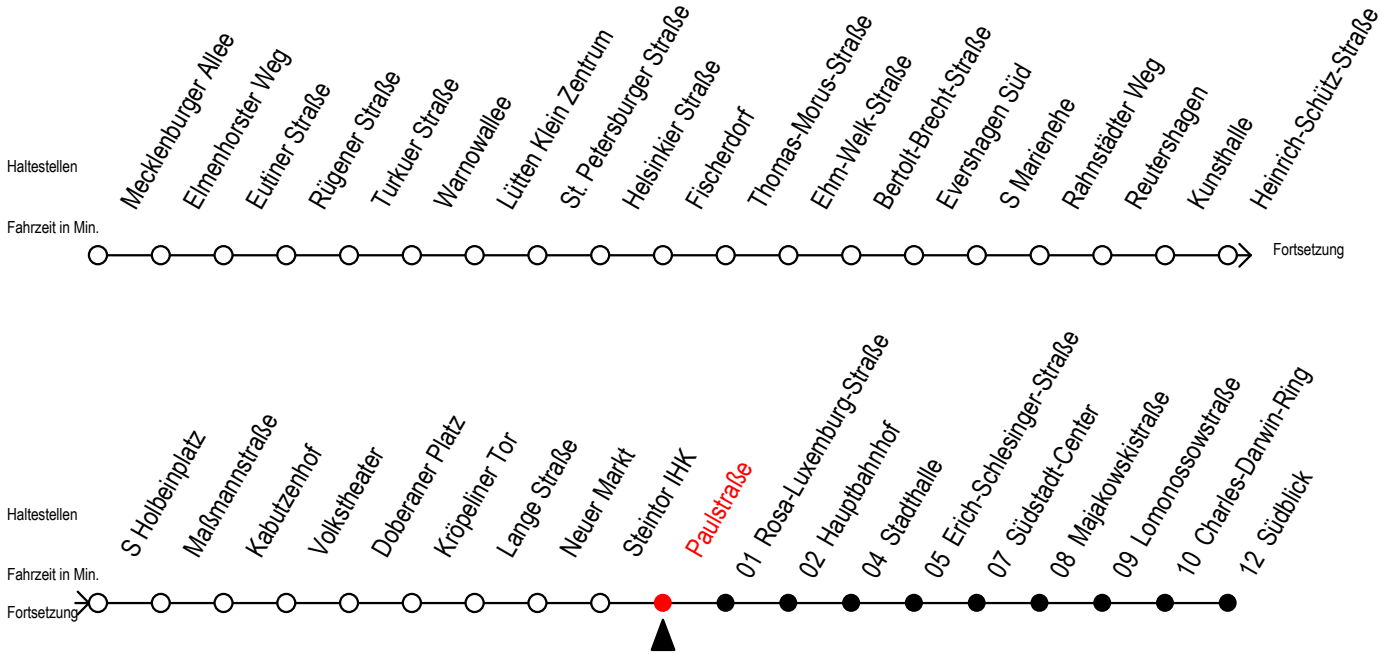

Gültig ab 01.05.2023

Alle Angaben ohne Gewähr

Richtung: Südblick

Uhr Montag - Freitag					Uhr Mo. - Fr. [WSW]*					Uhr Samstag					Uhr Sonntag - Feiertag							
3	55				3	55				3	--				3	--						
4	25	54			4	25	54			4	--				4	--						
5	11	24	41	54	5	11	24	41	54	5	25	55			5	--						
6	05	12	27	37	47	57	6	12	27	42	57	6	24	54	6	--						
7	07	17	27	37	47	57	7	12	27	42	57	7	24	54	7	26	56					
8	07	17	27	37	47	57	8	12	27	42	57	8	24	54	8	25	55					
9	07	17	27	37	47	57	9	05	12	27	37	47	9	11	24	41	57	9	25	55		
10	07	17	27	37	47	57	10	07	17	27	37	47	10	12	27	42	57	10	25	31	55	
11	07	17	27	37	47	57	11	07	17	27	37	47	11	12	27	42	57	11	01	25	31	55
12	07	17	27	37	47	57	12	07	17	27	37	47	12	12	27	42	57	12	01	25	31	47
13	07	17	27	37	47	57	13	07	17	27	37	47	13	12	27	42	57	13	17	27	47	57
14	07	17	27	37	47	57	14	07	17	27	37	47	14	12	27	42	57	14	17	27	47	57
15	07	17	27	37	47	57	15	07	17	27	37	47	15	12	27	42	57	15	17	27	47	57
16	07	17	27	37	47	57	16	07	17	27	37	47	16	12	27	42	57	16	17	27	47	57
17	07	17	27	37	47	57	17	07	17	27	37	47	17	12	27	42	57	17	17	27	47	57
18	07	17	27	42	57		18	07	17	27	42	57	18	12	27	42	57	18	17	27	47	57
19	12	27	42	57			19	12	27	42	57		19	12	27	42	57	19	17	27	55	
20	12	27	42	57			20	12	27	42	57		20	12	27	42	57	20	25	55		
21	24	54					21	24	54				21	24	54			21	24	54		
22	24	54					22	24	54				22	24	54			22	24	54		
23	24	54					23	24	54				23	24	54			23	24	54		
0	25						0	25					0	25				0	25			

[WSW*] = fährt in den Winter-, Sommer - und Weihnachtsferien
 Ferientermine siehe Infoblatt