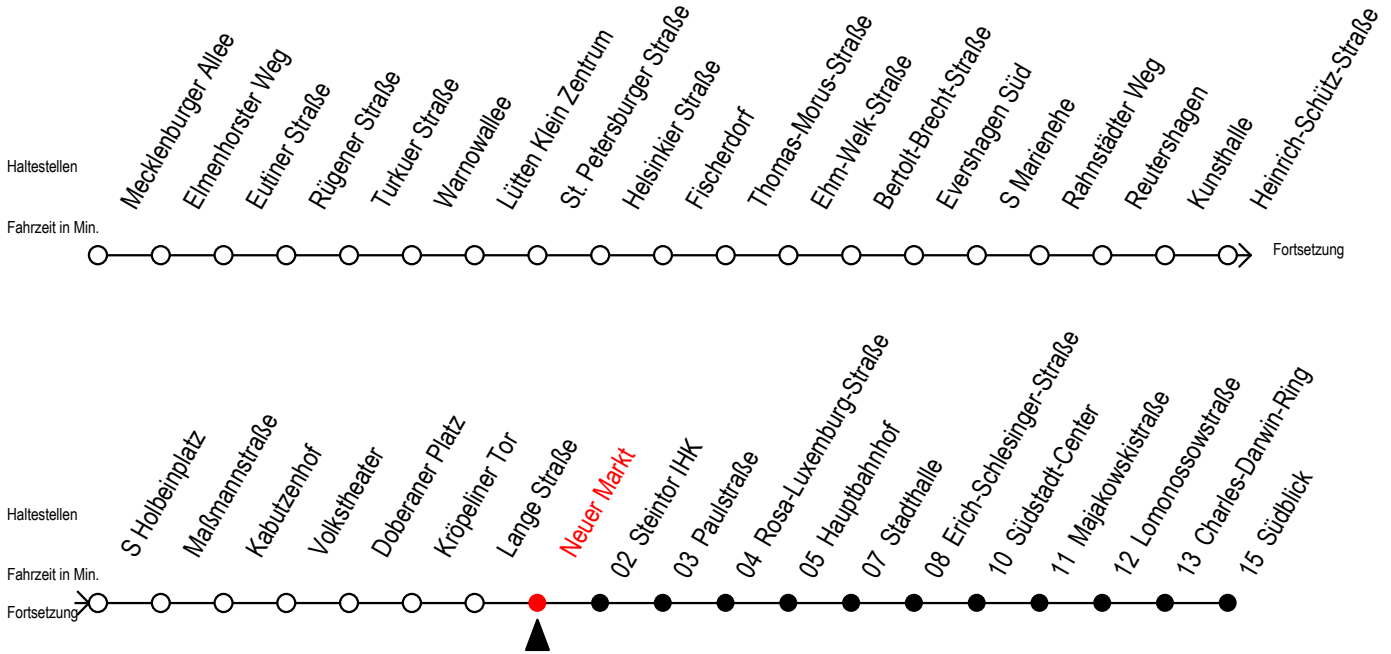

Gültig ab 01.05.2023

Alle Angaben ohne Gewähr

Richtung: Südblick

Uhr Montag - Freitag					Uhr Mo. - Fr. [WSW]*					Uhr Samstag					Uhr Sonntag - Feiertag								
3	53				3	53				3	--				3	--							
4	23	52			4	23	52			4	--				4	--							
5	08	22	38	52	5	08	22	38	52	5	23	53			5	--							
6	02	09	24	34	44	54	6	09	24	39	54	6	22	52	6	--							
7	04	14	24	34	44	54	7	09	24	39	54	7	22	52	7	23	53						
8	04	14	24	34	44	54	8	09	24	39	54	8	22	52	8	22	52						
9	04	14	24	34	44	54	9	02	09	24	34	44	54	9	09	22	38	54	9	22	52		
10	04	14	24	34	44	54	10	04	14	24	34	44	54	10	09	24	39	54	10	22	29	52	59
11	04	14	24	34	44	54	11	04	14	24	34	44	54	11	09	24	39	54	11	22	29	52	59
12	04	14	24	34	44	54	12	04	14	24	34	44	54	12	09	24	39	54	12	22	29	45	55
13	04	14	24	34	44	54	13	04	14	24	34	44	54	13	09	24	39	54	13	15	25	45	55
14	04	14	24	34	44	54	14	04	14	24	34	44	54	14	09	24	39	54	14	15	25	45	55
15	04	14	24	34	44	54	15	04	14	24	34	44	54	15	09	24	39	54	15	15	25	45	55
16	04	14	24	34	44	54	16	04	14	24	34	44	54	16	09	24	39	54	16	15	25	45	55
17	04	14	24	34	44	54	17	04	14	24	34	44	54	17	09	24	39	54	17	15	25	45	55
18	04	14	24	39	54		18	04	14	24	39	54		18	09	24	39	54	18	15	25	45	55
19	09	24	39	54			19	09	24	39	54			19	09	24	39	54	19	15	25	52	
20	09	24	39	54			20	09	24	39	54			20	09	24	39	54	20	22	52		
21	22	52					21	22	52					21	22	52			21	22	52		
22	22	52					22	22	52					22	22	52			22	22	52		
23	22	52					23	22	52					23	22	52			23	22	52		
0	23						0	23						0	23				0	23			

[WSW\*] = fährt in den Winter-, Sommer - und Weihnachtsferien  
 Ferientermine siehe Infoblatt