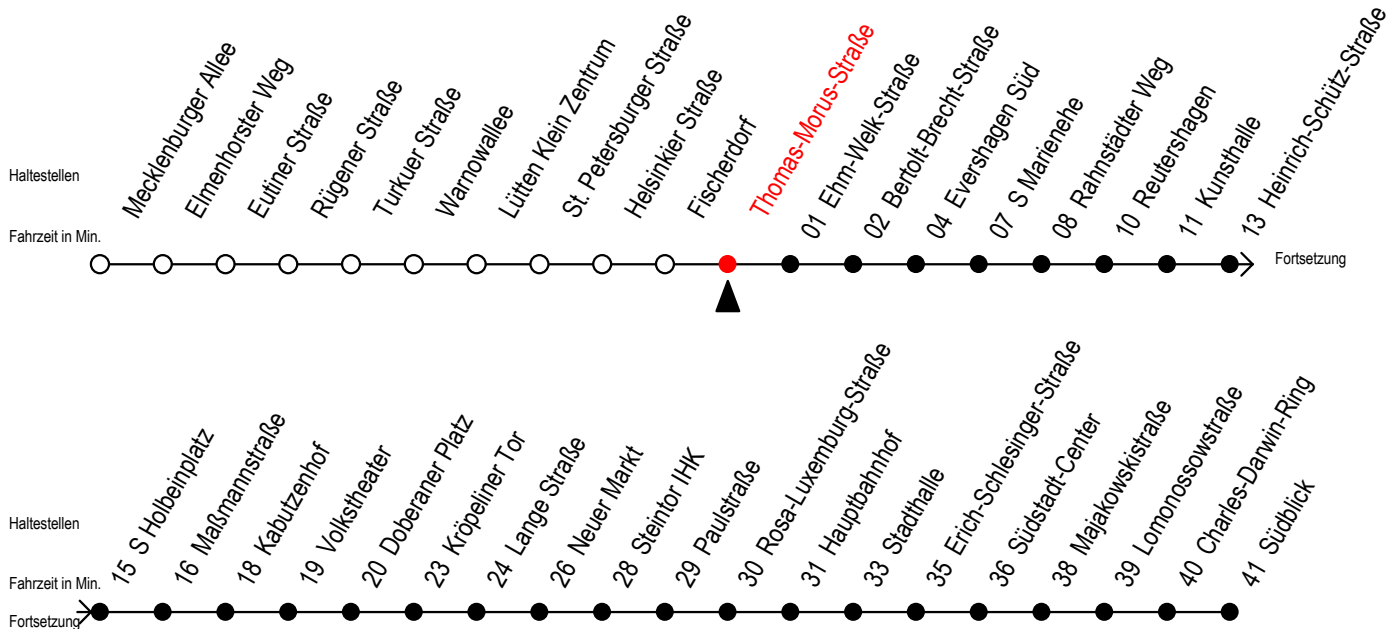

Gültig ab 01.05.2023

Alle Angaben ohne Gewähr

Richtung: Südblick

Uhr Montag - Freitag					Uhr Mo. - Fr. [WSW]*					Uhr Samstag			Uhr Sonntag - Feiertag						
4	24	54			4	24	54			4	--		4	--					
5	24	43	58		5	24	43	58		5	54		5	--					
6	08	18	28	38	48	58				6	24	54	6	--					
7	08	18	28	38	48	58				7	24	54	7	53					
8	08	18	28	38	48	58				8	24	54	8	23	53				
9	08	18	28	38	48	58				9	28	43	58	9	23	53			
10	08	18	28	38	48	58				10	13	28	43	58	10	23	53		
11	08	18	28	38	48	58				11	13	28	43	58	11	23	53		
12	08	18	28	38	48	58				12	13	28	43	58	12	18	28	48	58
13	08	18	28	38	48	58				13	13	28	43	58	13	18	28	48	58
14	08	18	28	38	48	58				14	13	28	43	58	14	18	28	48	58
15	08	18	28	38	48	58				15	13	28	43	58	15	18	28	48	58
16	08	18	28	38	48	58				16	13	28	43	58	16	18	28	48	58
17	08	18	28	38	48	58				17	13	28	43	58	17	18	28	48	58
18	13	28	43	58						18	13	28	43	58	18	18	28	48	58
19	13	17 <sup>E</sup>	28	43	58					19	13	28	43	58	19	23	53		
20	13	28	54							20	13	28	54		20	23	54		
21	24	54								21	24	54			21	24	54		
22	24	54								22	24	54			22	24	54		
23	24	57								23	24	57			23	24	57		
0	02 <sup>E</sup>	32 <sup>E</sup>								0	02 <sup>E</sup>	32 <sup>E</sup>			0	02 <sup>E</sup>	32 <sup>E</sup>		
1	02 <sup>E</sup>									1	02 <sup>E</sup>				1	02 <sup>E</sup>			

E = fährt bis Kunsthalle

[WSW\*] = fährt in den Winter-, Sommer - und Weihnachtsferien  
Ferientermine siehe Infoblatt