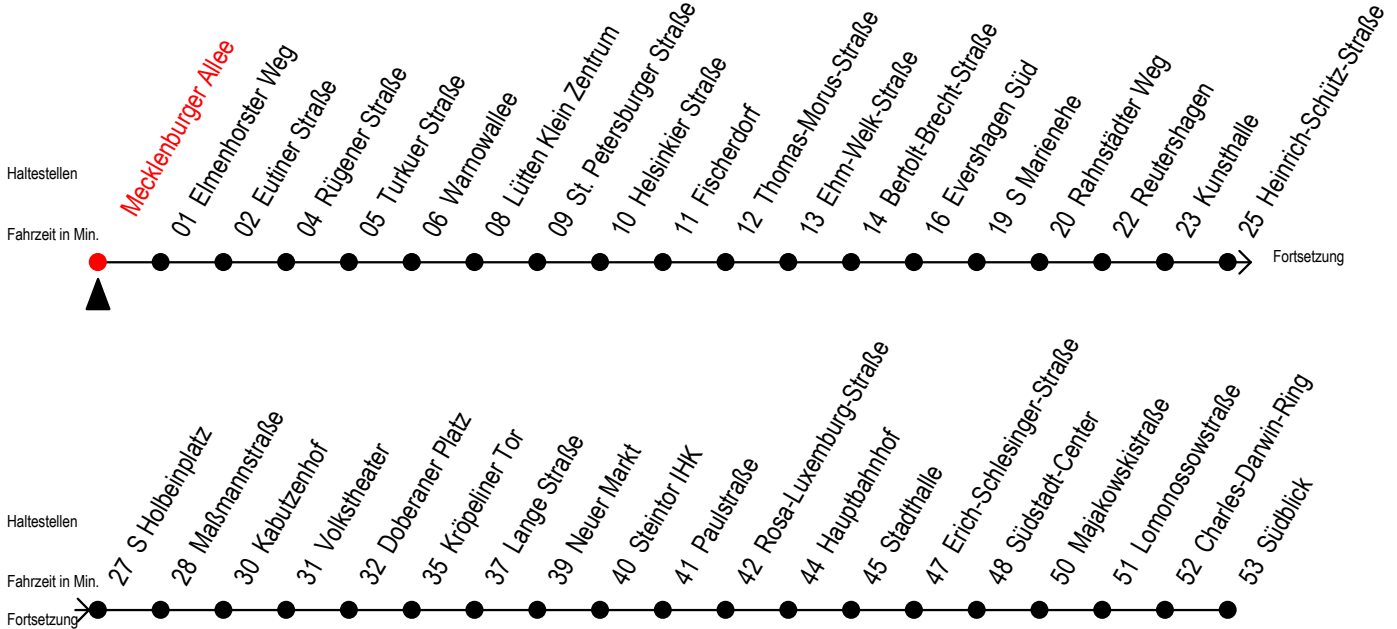

Gültig ab 01.05.2023

Alle Angaben ohne Gewähr

Richtung: Südblick

Uhr Montag - Freitag				Uhr Mo. - Fr. [WSW]*				Uhr Samstag				Uhr Sonntag - Feiertag			
4	13	43		4	13	43		4	--			4	--		
5	13	31	46 56	5	13	31	46	5	43			5	--		
6	06	16	26 36 46 56	6	01	16	31 46	6	13	43		6	--		
7	06	16	26 36 46 56	7	01	16	31 46	7	13	43		7	41		
8	06	16	26 36 46 56	8	01	16	31 46 56	8	13	43		8	11	41	
9	06	16	26 36 46 56	9	06	16	26 36 46	9	16	31	46	9	11	41	
10	06	16	26 36 46 56	10	06	16	26 36 46	10	01	16	31 46	10	11	41	
11	06	16	26 36 46 56	11	06	16	26 36 46	11	01	16	31 46	11	11	41	
12	06	16	26 36 46 56	12	06	16	26 36 46	12	01	16	31 46	12	06	16	36 46
13	06	16	26 36 46 56	13	06	16	26 36 46	13	01	16	31 46	13	06	16	36 46
14	06	16	26 36 46 56	14	06	16	26 36 46	14	01	16	31 46	14	06	16	36 46
15	06	16	26 36 46 56	15	06	16	26 36 46	15	01	16	31 46	15	06	16	36 46
16	06	16	26 36 46 56	16	06	16	26 36 46	16	01	16	31 46	16	06	16	36 46
17	06	16	26 36 46	17	06	16	26 36 46	17	01	16	31 46	17	06	16	36 46
18	01	16	31 46	18	01	16	31 46	18	01	16	31 46	18	06	16	36 46
19	01	05 ^E	16 31 46	19	01	05 ^E	16 31 46	19	01	16	31 46	19	11	41	
20	01	16	43	20	01	16	43	20	01	16	43	20	11	43	
21	13	43		21	13	43		21	13	43		21	13	43	
22	13	43		22	13	43		22	13	43		22	13	43	
23	13	46	51 ^E	23	13	46	51 ^E	23	13	46	51 ^E	23	13	46	51 ^E
0	21 ^E	51 ^E		0	21 ^E	51 ^E		0	21 ^E	51 ^E		0	21 ^E	51 ^E	

E = fährt bis Kunsthalle

[WSW*] = fährt in den Winter-, Sommer - und Weihnachtsferien
Ferientermine siehe Infoblatt