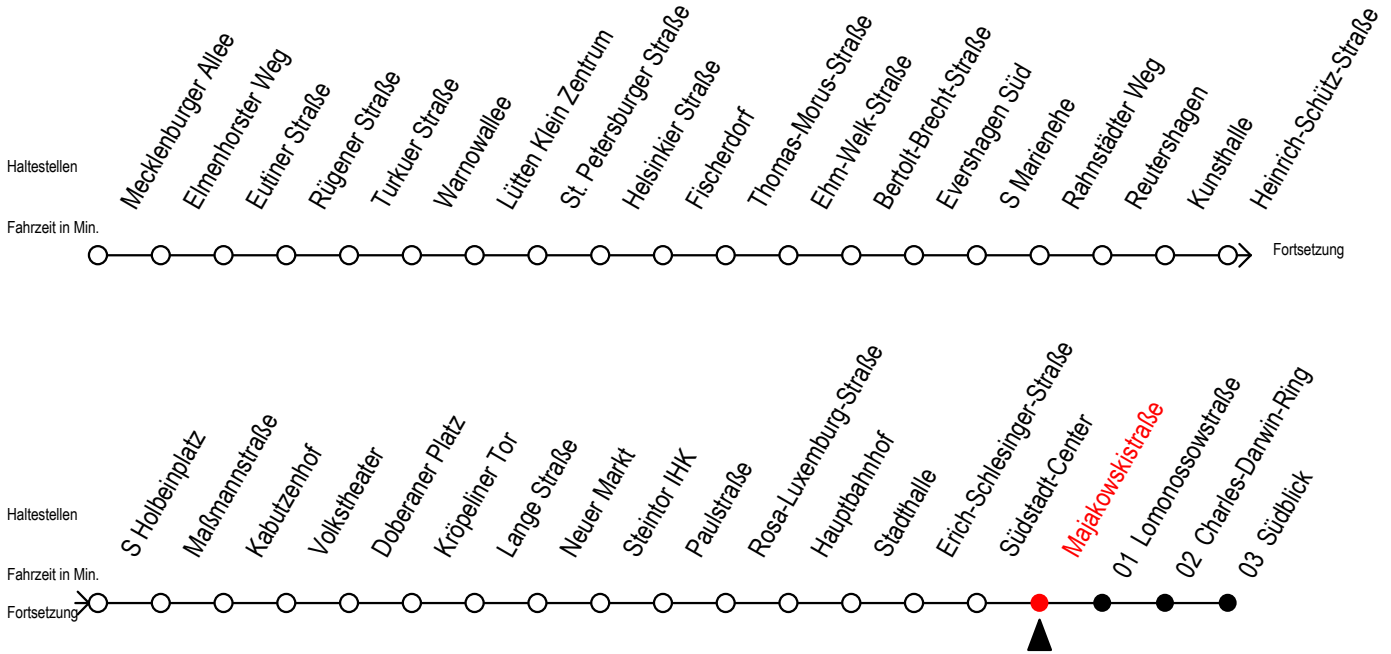

Richtung: Südblick

Uhr Montag - Freitag				Uhr Mo. - Fr. [WSW]*				Uhr Samstag				Uhr Sonntag - Feiertag					
4	04	34		4	04	34		4	--			4	--				
5	04	19	34	49	5	04	19	34	49	5	34		5	--			
6	04	13	21	36	46	56	6	04	21	36	51	6	04	34			
7	06	16	26	36	46	56	7	06	21	36	51	7	04	34			
8	06	16	26	36	46	56	8	06	21	36	51	8	04	34			
9	06	16	26	36	46	56	9	06	13	21	36	46	9	04	34		
10	06	16	26	36	46	56	10	06	16	26	36	46	10	06	21	36	51
11	06	16	26	36	46	56	11	06	16	26	36	46	11	06	21	36	51
12	06	16	26	36	46	56	12	06	16	26	36	46	12	06	21	36	51
13	06	16	26	36	46	56	13	06	16	26	36	46	13	06	21	36	51
14	06	16	26	36	46	56	14	06	16	26	36	46	14	06	21	36	51
15	06	16	26	36	46	56	15	06	16	26	36	46	15	06	21	36	51
16	06	16	26	36	46	56	16	06	16	26	36	46	16	06	21	36	51
17	06	16	26	36	46	56	17	06	16	26	36	46	17	06	21	36	51
18	06	16	26	36	51		18	06	16	26	36	51	18	06	21	36	51
19	06	21	36	51			19	06	21	36	51		19	06	21	36	51
20	06	21	36	51			20	06	21	36	51		20	06	21	36	51
21	06	34					21	06	34				21	06	34		
22	04	34					22	04	34				22	04	34		
23	04	34					23	04	34				23	04	34		
0	04	34					0	04	34				0	04	34		

[WSW\*] = fährt in den Winter-, Sommer- und Weihnachtsferien  
Ferientermine siehe Infoblatt