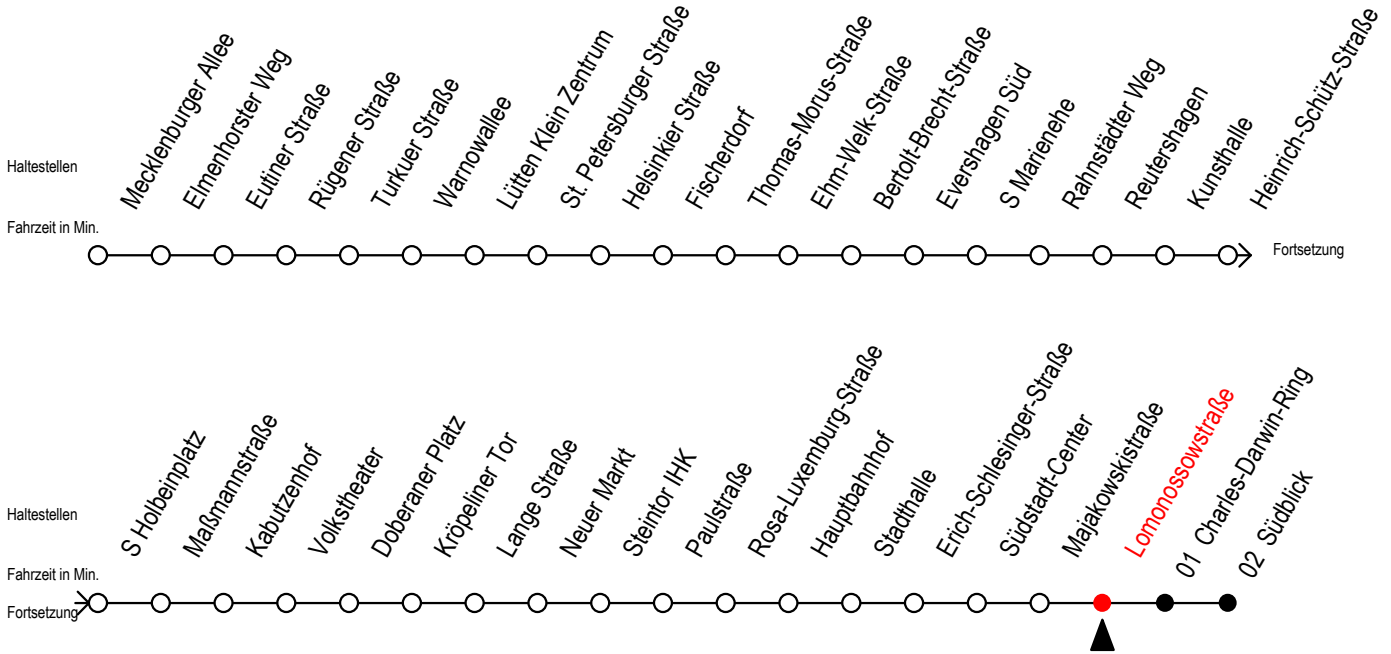

Gültig ab 01.05.2023

Alle Angaben ohne Gewähr

Richtung: Südblick

Uhr Montag - Freitag		Uhr Mo. - Fr. [WSW]*		Uhr Samstag		Uhr Sonntag - Feiertag	
4	05 35	4	05 35	4	--	4	--
5	05 20 35 50	5	05 20 35 50	5	35	5	--
6	05 14 22 37 47 57	6	05 22 37 52	6	05 35	6	--
7	07 17 27 37 47 57	7	07 22 37 52	7	05 35	7	35
8	07 17 27 37 47 57	8	07 22 37 52	8	05 35	8	05 35
9	07 17 27 37 47 57	9	07 14 22 37 47 57	9	05 20 35 50	9	05 35
10	07 17 27 37 47 57	10	07 17 27 37 47 57	10	07 22 37 52	10	05 35 41
11	07 17 27 37 47 57	11	07 17 27 37 47 57	11	07 22 37 52	11	05 11 35 41
12	07 17 27 37 47 57	12	07 17 27 37 47 57	12	07 22 37 52	12	05 11 35 41 57
13	07 17 27 37 47 57	13	07 17 27 37 47 57	13	07 22 37 52	13	07 27 37 57
14	07 17 27 37 47 57	14	07 17 27 37 47 57	14	07 22 37 52	14	07 27 37 57
15	07 17 27 37 47 57	15	07 17 27 37 47 57	15	07 22 37 52	15	07 27 37 57
16	07 17 27 37 47 57	16	07 17 27 37 47 57	16	07 22 37 52	16	07 27 37 57
17	07 17 27 37 47 57	17	07 17 27 37 47 57	17	07 22 37 52	17	07 27 37 57
18	07 17 27 37 52	18	07 17 27 37 52	18	07 22 37 52	18	07 27 37 57
19	07 22 37 52	19	07 22 37 52	19	07 22 37 52	19	07 27 37
20	07 22 37 52	20	07 22 37 52	20	07 22 37 52	20	05 35
21	07 35	21	07 35	21	07 35	21	05 35
22	05 35	22	05 35	22	05 35	22	05 35
23	05 35	23	05 35	23	05 35	23	05 35
0	05 35	0	05 35	0	05 35	0	05 35

[WSW*] = fährt in den Winter-, Sommer- und Weihnachtsferien
Ferientermine siehe Infoblatt