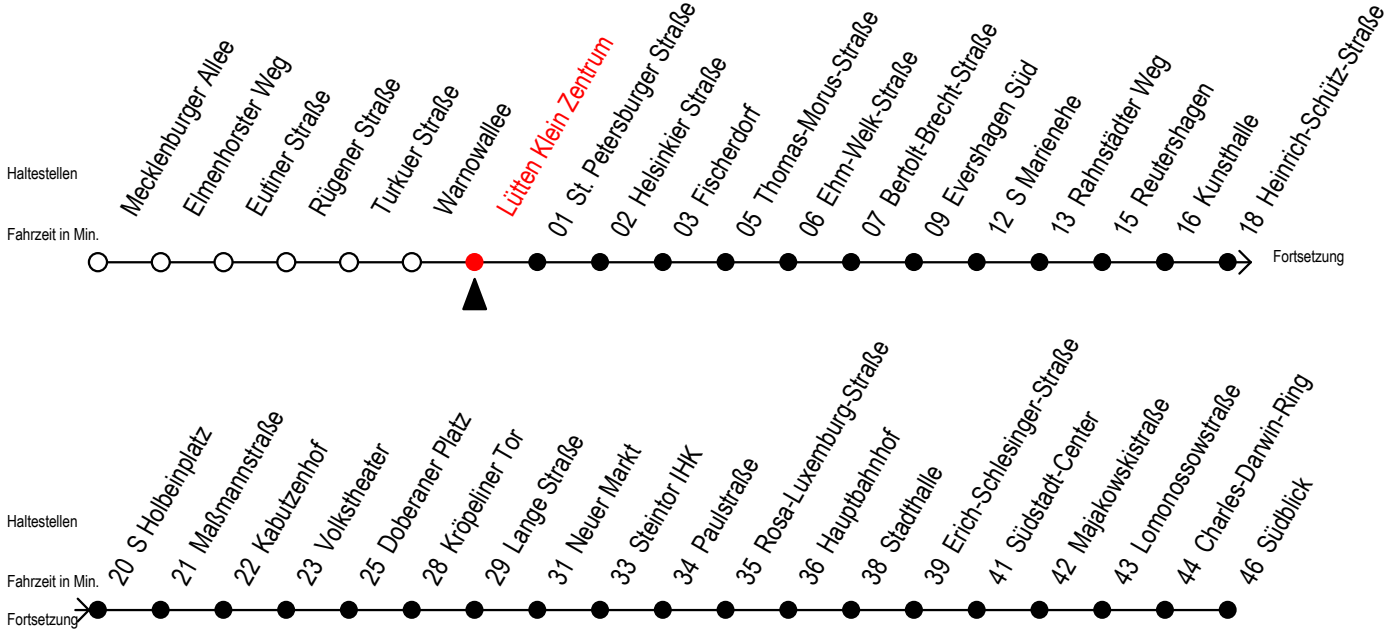

Gültig ab 01.05.2023

Alle Angaben ohne Gewähr

Richtung: Südblick

Uhr Montag - Freitag			Uhr Mo. - Fr. [WSW]*			Uhr Samstag			Uhr Sonntag - Feiertag		
4	20	50	4	20	50	4	--	4	--		
5	20	38 53	5	20	38 53	5	50	5	--		
6	03	13 23 33 43 53	6	08	23 38 53	6	20 50	6	--		
7	03	13 23 33 43 53	7	08	23 38 53	7	20 50	7	48		
8	03	13 23 33 43 53	8	08	23 38 53	8	20 50	8	18 48		
9	03	13 23 33 43 53	9	03	13 23 33 43 53	9	23 38 53	9	18 48		
10	03	13 23 33 43 53	10	03	13 23 33 43 53	10	08 23 38 53	10	18 48		
11	03	13 23 33 43 53	11	03	13 23 33 43 53	11	08 23 38 53	11	18 48		
12	03	13 23 33 43 53	12	03	13 23 33 43 53	12	08 23 38 53	12	13 23 43 53		
13	03	13 23 33 43 53	13	03	13 23 33 43 53	13	08 23 38 53	13	13 23 43 53		
14	03	13 23 33 43 53	14	03	13 23 33 43 53	14	08 23 38 53	14	13 23 43 53		
15	03	13 23 33 43 53	15	03	13 23 33 43 53	15	08 23 38 53	15	13 23 43 53		
16	03	13 23 33 43 53	16	03	13 23 33 43 53	16	08 23 38 53	16	13 23 43 53		
17	03	13 23 33 43 53	17	03	13 23 33 43 53	17	08 23 38 53	17	13 23 43 53		
18	08	23 38 53	18	08	23 38 53	18	08 23 38 53	18	13 23 43 53		
19	08	12 ^E 23 38 53	19	08	12 ^E 23 38 53	19	08 23 38 53	19	18 48		
20	08	23 50	20	08	23 50	20	08 23 50	20	18 50		
21	20	50	21	20	50	21	20 50	21	20 50		
22	20	50	22	20	50	22	20 50	22	20 50		
23	20	53 58 ^E	23	20	53 58 ^E	23	20 53 58 ^E	23	20 53 58 ^E		
0	28 ^E	58 ^E	0	28 ^E	58 ^E	0	28 ^E 58 ^E	0	28 ^E 58 ^E		

E = fährt bis Kunsthalle

[WSW*] = fährt in den Winter-, Sommer - und Weihnachtsferien
Ferientermine siehe Infoblatt