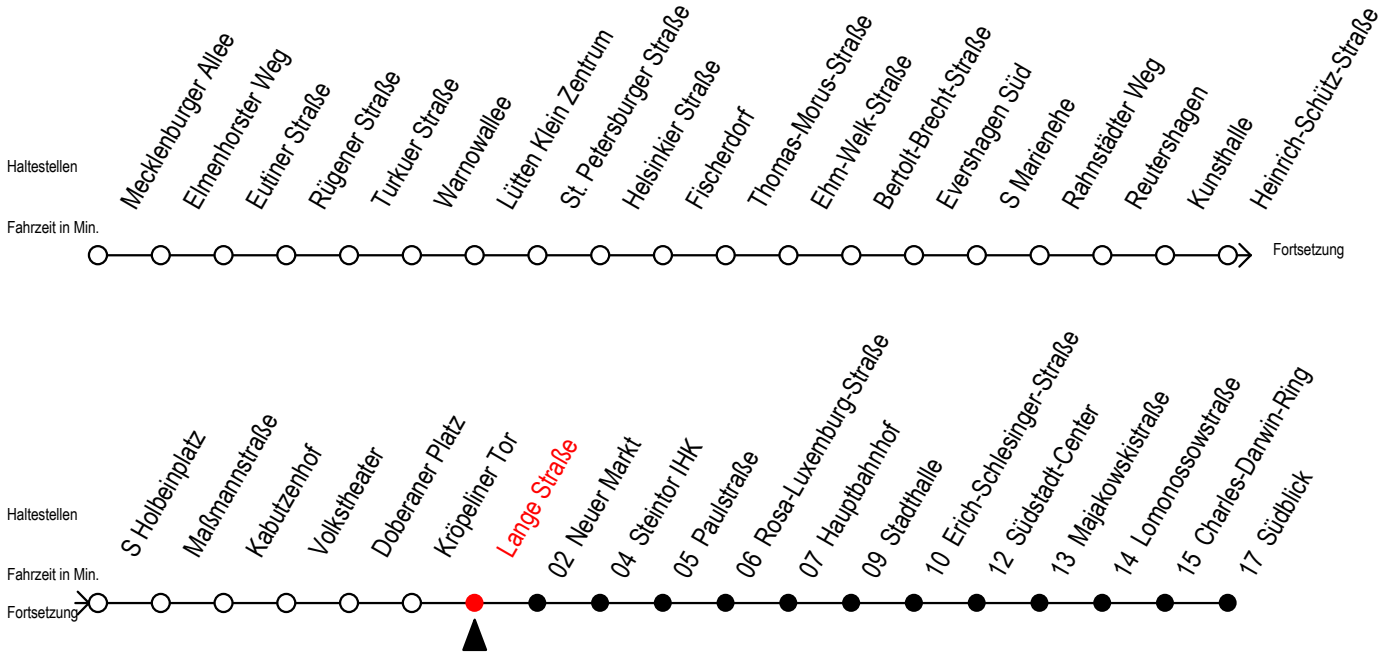

Gültig ab 01.05.2023

Alle Angaben ohne Gewähr

Richtung: Südblick

Uhr Montag - Freitag					Uhr Mo. - Fr. [WSW]*					Uhr Samstag					Uhr Sonntag - Feiertag								
3	51				3	51				3	--				3	--							
4	21	50			4	21	50			4	--				4	--							
5	07	20	37	50	5	07	20	37	50	5	21	51			5	--							
6	01	07	22	32	42	52	6	07	22	37	52	6	20	50	6	--							
7	02	12	22	32	42	52	7	07	22	37	52	7	20	50	7	22	52						
8	02	12	22	32	42	52	8	07	22	37	52	8	20	50	8	20	50						
9	02	12	22	32	42	52	9	01	07	22	32	42	52	9	07	20	36	52	9	20	50		
10	02	12	22	32	42	52	10	02	12	22	32	42	52	10	07	22	37	52	10	20	27	50	57
11	02	12	22	32	42	52	11	02	12	22	32	42	52	11	07	22	37	52	11	20	27	50	57
12	02	12	22	32	42	52	12	02	12	22	32	42	52	12	07	22	37	52	12	20	27	43	53
13	02	12	22	32	42	52	13	02	12	22	32	42	52	13	07	22	37	52	13	13	23	43	53
14	02	12	22	32	42	52	14	02	12	22	32	42	52	14	07	22	37	52	14	13	23	43	53
15	02	12	22	32	42	52	15	02	12	22	32	42	52	15	07	22	37	52	15	13	23	43	53
16	02	12	22	32	42	52	16	02	12	22	32	42	52	16	07	22	37	52	16	13	23	43	53
17	02	12	22	32	42	52	17	02	12	22	32	42	52	17	07	22	37	52	17	13	23	43	53
18	02	12	22	37	52		18	02	12	22	37	52		18	07	22	37	52	18	13	23	43	53
19	07	22	37	52			19	07	22	37	52			19	07	22	37	52	19	13	23	50	
20	07	22	37	52			20	07	22	37	52			20	07	22	37	52	20	20	50		
21	20	50					21	20	50					21	20	50			21	20	50		
22	20	50					22	20	50					22	20	50			22	20	50		
23	20	50					23	20	50					23	20	50			23	20	50		
0	21						0	21						0	21				0	21			

[WSW*] = fährt in den Winter-, Sommer - und Weihnachtsferien
 Ferientermine siehe Infoblatt