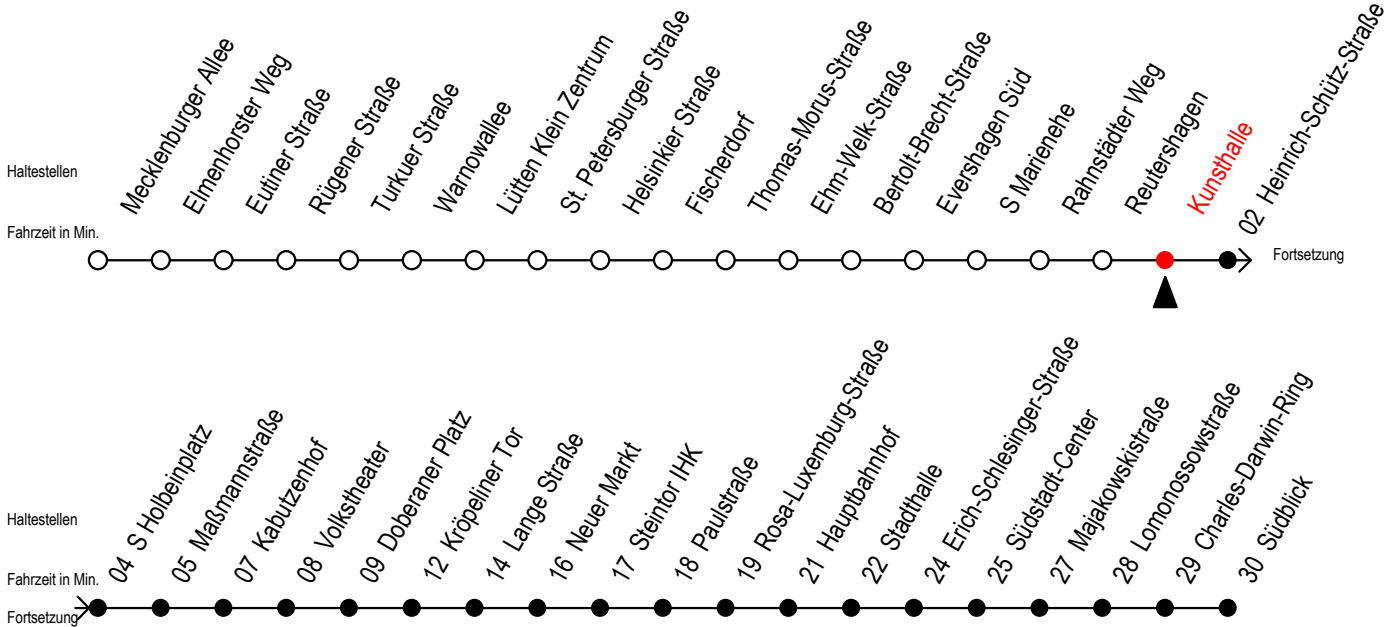

## Richtung: Südblick

Uhr Montag - Freitag		Uhr Mo. - Fr. [WSW]*		Uhr Samstag		Uhr Sonntag - Feiertag	
4	35	4	35	4	--	4	--
5	05 35 54	5	05 35 54	5	--	5	--
6	09 19 29 39 49 59	6	09 24 39 54	6	05 35	6	--
7	09 19 29 39 49 59	7	09 24 39 54	7	05 35	7	--
8	09 19 29 39 49 59	8	09 24 39 54	8	05 35	8	04 34
9	09 19 29 39 49 59	9	09 19 29 39 49	9	05 39 54	9	04 34
10	09 19 29 39 49 59	10	09 19 29 39 49	10	09 24 39 54	10	04 34
11	09 19 29 39 49 59	11	09 19 29 39 49	11	09 24 39 54	11	04 34
12	09 19 29 39 49 59	12	09 19 29 39 49	12	09 24 39 54	12	04 29 39 59
13	09 19 29 39 49 59	13	09 19 29 39 49	13	09 24 39 54	13	09 29 39 59
14	09 19 29 39 49 59	14	09 19 29 39 49	14	09 24 39 54	14	09 29 39 59
15	09 19 29 39 49 59	15	09 19 29 39 49	15	09 24 39 54	15	09 29 39 59
16	09 19 29 39 49 59	16	09 19 29 39 49	16	09 24 39 54	16	09 29 39 59
17	09 19 29 39 49 59	17	09 19 29 39 49	17	09 24 39 54	17	09 29 39 59
18	09 24 39 54	18	09 24 39 54	18	09 24 39 54	18	09 29 39 59
19	09 24 39 54	19	09 24 39 54	19	09 24 39 54	19	09 34
20	09 24 39	20	09 24 39	20	09 24 39	20	04 34
21	05 35	21	05 35	21	05 35	21	05 35
22	05 35	22	05 35	22	05 35	22	05 35
23	05 35	23	05 35	23	05 35	23	05 35
0	08	0	08	0	08	0	08

[WSW\*] = fährt in den Winter-, Sommer- und Weihnachtsferien  
Ferientermine siehe Infoblatt