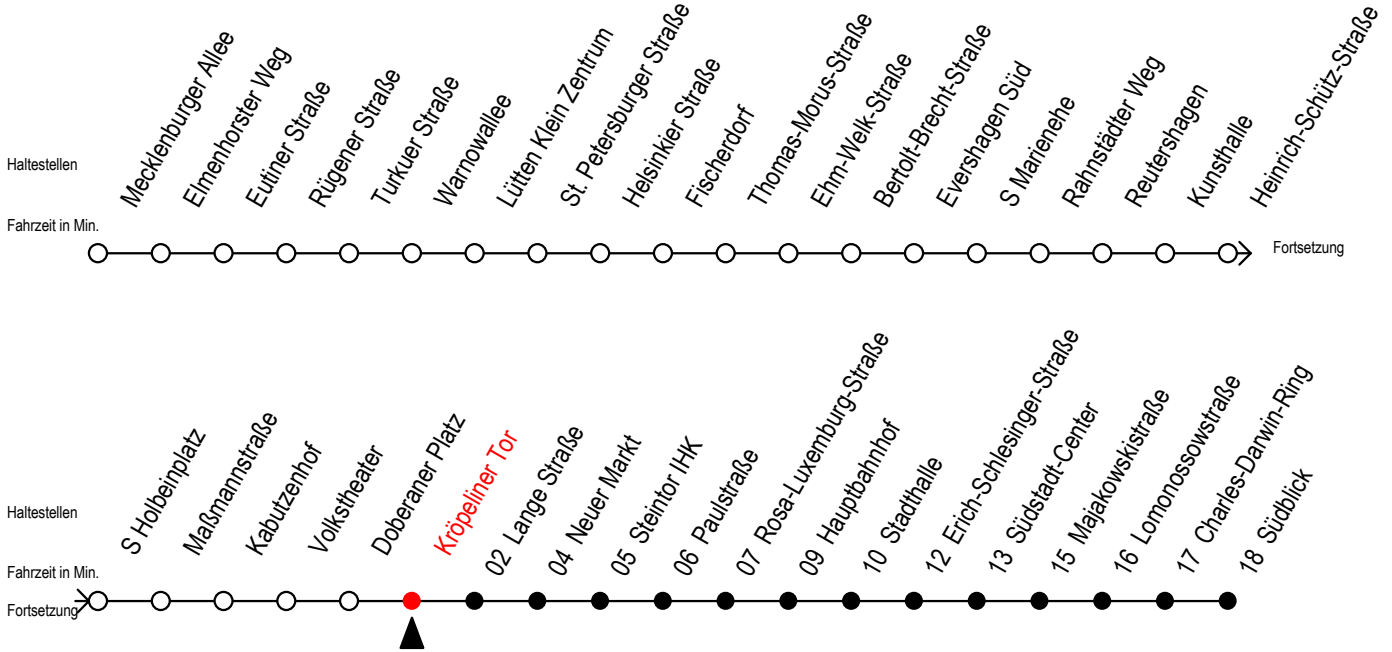

Gültig ab 01.05.2023

Alle Angaben ohne Gewähr

Richtung: Südblick

Uhr Montag - Freitag					Uhr Mo. - Fr. [WSW]*					Uhr Samstag					Uhr Sonntag - Feiertag								
3	50				3	50				3	--				3	--							
4	20	49			4	20	49			4	--				4	--							
5	05	19	35	49	59	5	05	19	35	49	5	20	50		5	--							
6	06	21	31	41	51	6	06	21	36	51	6	19	49		6	--							
7	01	11	21	31	41	51	7	06	21	36	51	7	19	49	7	20	50						
8	01	11	21	31	41	51	8	06	21	36	51	59	8	19	49	8	18	48					
9	01	11	21	31	41	51	9	06	21	31	41	51	9	06	19	34	51	9	18	48			
10	01	11	21	31	41	51	10	01	11	21	31	41	51	10	06	21	36	51	10	18	25	48	55
11	01	11	21	31	41	51	11	01	11	21	31	41	51	11	06	21	36	51	11	18	25	48	55
12	01	11	21	31	41	51	12	01	11	21	31	41	51	12	06	21	36	51	12	18	25	41	51
13	01	11	21	31	41	51	13	01	11	21	31	41	51	13	06	21	36	51	13	11	21	41	51
14	01	11	21	31	41	51	14	01	11	21	31	41	51	14	06	21	36	51	14	11	21	41	51
15	01	11	21	31	41	51	15	01	11	21	31	41	51	15	06	21	36	51	15	11	21	41	51
16	01	11	21	31	41	51	16	01	11	21	31	41	51	16	06	21	36	51	16	11	21	41	51
17	01	11	21	31	41	51	17	01	11	21	31	41	51	17	06	21	36	51	17	11	21	41	51
18	01	11	21	36	51		18	01	11	21	36	51		18	06	21	36	51	18	11	21	41	51
19	06	21	36	51			19	06	21	36	51			19	06	21	36	51	19	11	21	48	
20	06	21	36	51			20	06	21	36	51			20	06	21	36	51	20	18	48		
21	19	49					21	19	49					21	19	49			21	19	49		
22	19	49					22	19	49					22	19	49			22	19	49		
23	19	49					23	19	49					23	19	49			23	19	49		
0	20						0	20						0	20				0	20			

[WSW*] = fährt in den Winter-, Sommer- und Weihnachtsferien
Ferientermine siehe Infoblatt