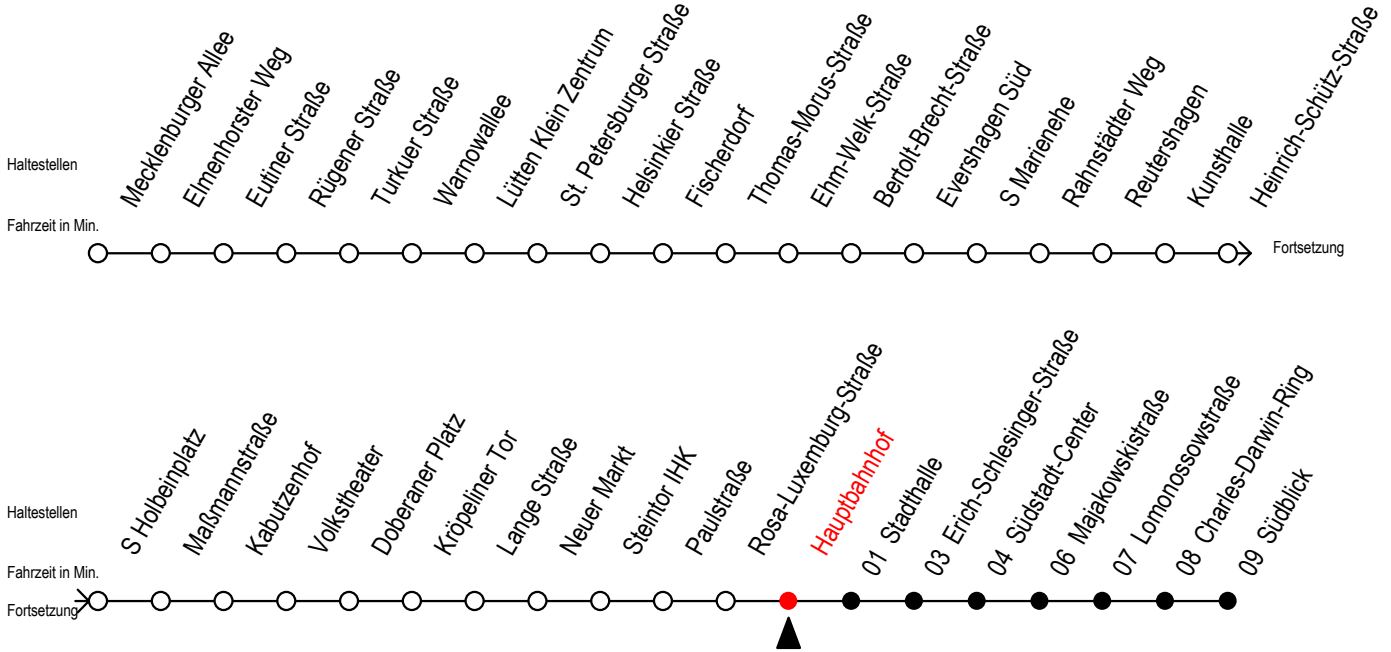

Gültig ab 01.05.2023

Alle Angaben ohne Gewähr

Richtung: Südblick

Uhr Montag - Freitag					Uhr Mo. - Fr. [WSW]*					Uhr Samstag				Uhr Sonntag - Feiertag									
3	59				3	59				3	--				3	--							
4	29	59			4	29	59			4	--				4	--							
5	14	29	44	59	5	14	29	44	59	5	29	59			5	--							
6	08	16	31	41	51	6	16	31	46	6	29	59			6	--							
7	01	11	21	31	41	51	7	01	16	31	46	7	29	59	7	29	59						
8	01	11	21	31	41	51	8	01	16	31	46	8	29	59	8	29	59						
9	01	11	21	31	41	51	9	01	08	16	31	41	51	9	14	29	43	9	29	59			
10	01	11	21	31	41	51	10	01	11	21	31	41	51	10	01	16	31	46	10	29	35	59	
11	01	11	21	31	41	51	11	01	11	21	31	41	51	11	01	16	31	46	11	05	29	35	59
12	01	11	21	31	41	51	12	01	11	21	31	41	51	12	01	16	31	46	12	05	29	35	51
13	01	11	21	31	41	51	13	01	11	21	31	41	51	13	01	16	31	46	13	01	21	31	51
14	01	11	21	31	41	51	14	01	11	21	31	41	51	14	01	16	31	46	14	01	21	31	51
15	01	11	21	31	41	51	15	01	11	21	31	41	51	15	01	16	31	46	15	01	21	31	51
16	01	11	21	31	41	51	16	01	11	21	31	41	51	16	01	16	31	46	16	01	21	31	51
17	01	11	21	31	41	51	17	01	11	21	31	41	51	17	01	16	31	46	17	01	21	31	51
18	01	11	21	31	46		18	01	11	21	31	46		18	01	16	31	46	18	01	21	31	51
19	01	16	31	46			19	01	16	31	46			19	01	16	31	46	19	01	21	31	59
20	01	16	31	46			20	01	16	31	46			20	01	16	31	46	20	29	59		
21	01	29	59				21	01	29	59				21	01	29	59		21	29	59		
22	29	59					22	29	59					22	29	59			22	29	59		
23	29	59					23	29	59					23	29	59			23	29	59		
0	29						0	29						0	29				0	29			

[WSW*] = fährt in den Winter-, Sommer - und Weihnachtsferien
 Ferientermine siehe Infoblatt