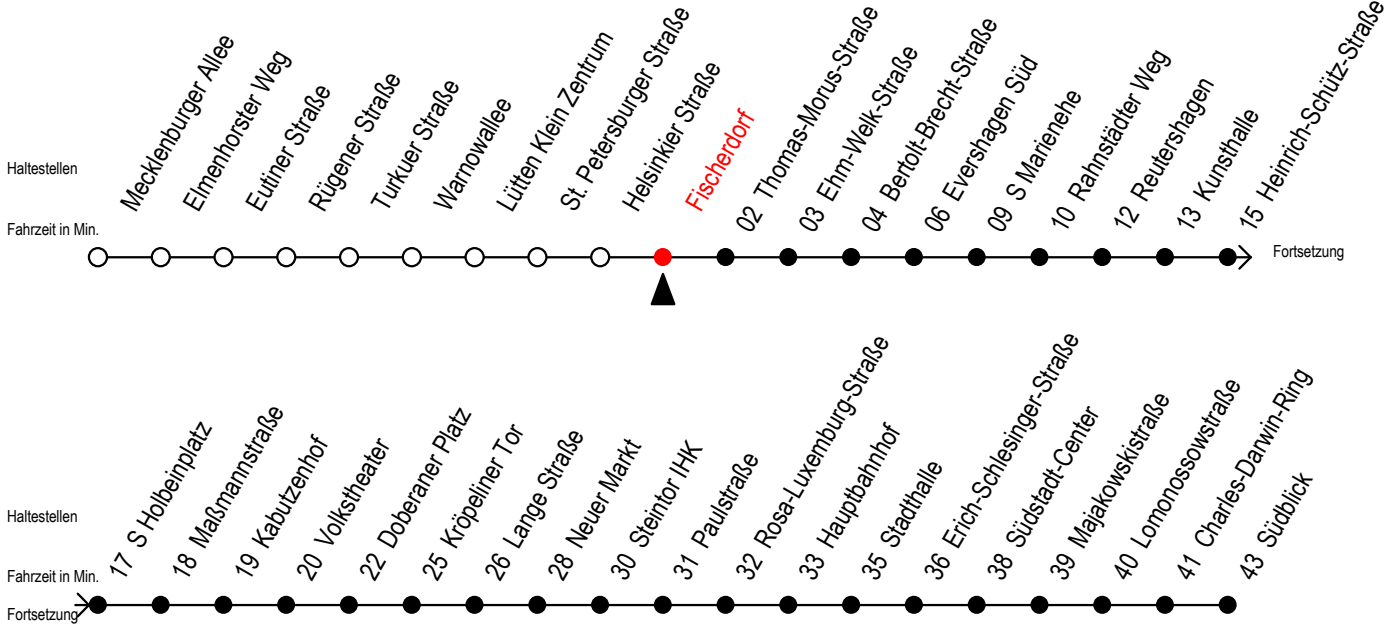

Gültig ab 01.05.2023

Alle Angaben ohne Gewähr

Richtung: Südblick

Uhr Montag - Freitag					Uhr Mo. - Fr. [WSW]*					Uhr Samstag					Uhr Sonntag - Feiertag				
4	23	53			4	23	53			4	--			4	--				
5	23	41	56		5	23	41	56		5	53			5	--				
6	06	16	26	36	46	56				6	23	53		6	--				
7	06	16	26	36	46	56				7	23	53		7	51				
8	06	16	26	36	46	56				8	23	53		8	21	51			
9	06	16	26	36	46	56				9	26	41	56	9	21	51			
10	06	16	26	36	46	56				10	11	26	41	56	10	21	51		
11	06	16	26	36	46	56				11	11	26	41	56	11	21	51		
12	06	16	26	36	46	56				12	11	26	41	56	12	16	26	46	56
13	06	16	26	36	46	56				13	11	26	41	56	13	16	26	46	56
14	06	16	26	36	46	56				14	11	26	41	56	14	16	26	46	56
15	06	16	26	36	46	56				15	11	26	41	56	15	16	26	46	56
16	06	16	26	36	46	56				16	11	26	41	56	16	16	26	46	56
17	06	16	26	36	46	56				17	11	26	41	56	17	16	26	46	56
18	11	26	41	56						18	11	26	41	56	18	16	26	46	56
19	11	15 <sup>E</sup>	26	41	56					19	11	26	41	56	19	21	51		
20	11	26	53							20	11	26	53	20	21	53			
21	23	53								21	23	53		21	23	53			
22	23	53								22	23	53		22	23	53			
23	23	56								23	23	56		23	23	56			
0	01 <sup>E</sup>	31 <sup>E</sup>								0	01 <sup>E</sup>	31 <sup>E</sup>		0	01 <sup>E</sup>	31 <sup>E</sup>			
1	01 <sup>E</sup>									1	01 <sup>E</sup>			1	01 <sup>E</sup>				

E = fährt bis Kunsthalle

[WSW\*] = fährt in den Winter-, Sommer - und Weihnachtsferien  
Ferientermine siehe Infoblatt