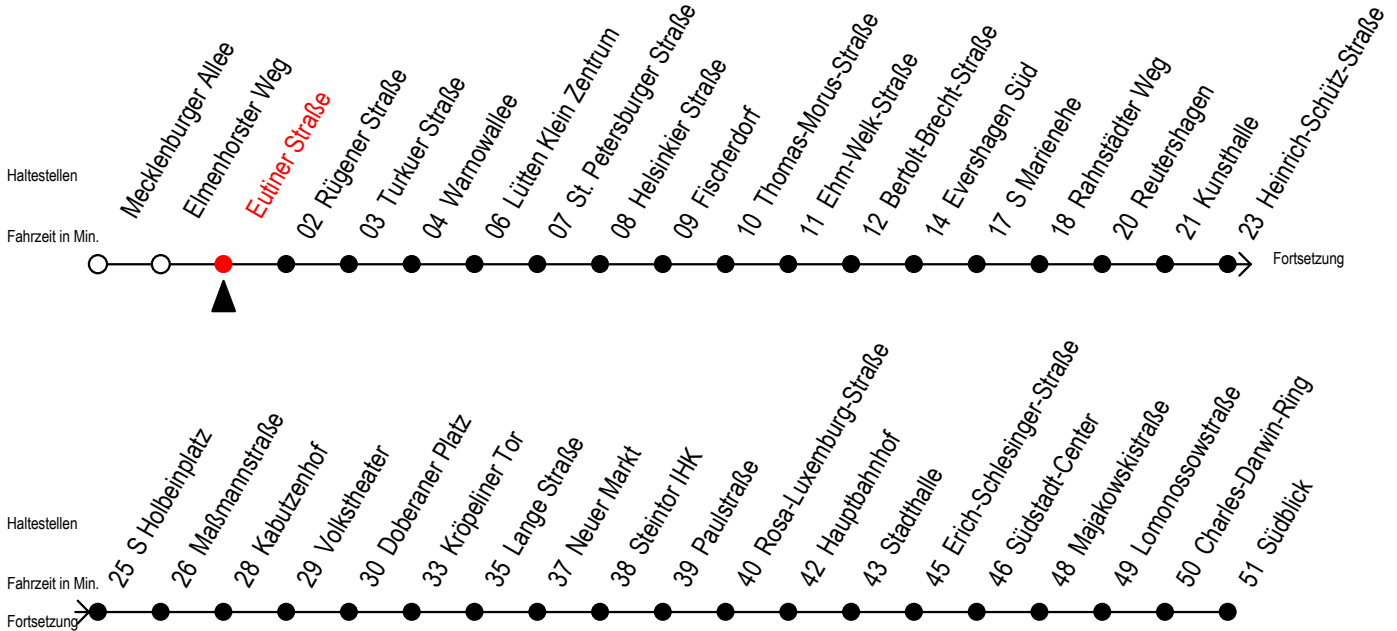

Gültig ab 01.05.2023

Alle Angaben ohne Gewähr

Richtung: Südblick

Uhr Montag - Freitag					Uhr Mo. - Fr. [WSW]*					Uhr Samstag					Uhr Sonntag - Feiertag						
4	15	45			4	15	45			4	--			4	--						
5	15	33	48	58	5	15	33	48		5	45			5	--						
6	08	18	28	38	48	58	6	03	18	33	48			6	--						
7	08	18	28	38	48	58	7	03	18	33	48			7	43						
8	08	18	28	38	48	58	8	03	18	33	48	58		8	13	43					
9	08	18	28	38	48	58	9	08	18	28	38	48		9	13	43					
10	08	18	28	38	48	58	10	08	18	28	38	48		10	13	43					
11	08	18	28	38	48	58	11	08	18	28	38	48		11	13	43					
12	08	18	28	38	48	58	12	08	18	28	38	48		12	08	18	38	48			
13	08	18	28	38	48	58	13	08	18	28	38	48		13	08	18	38	48			
14	08	18	28	38	48	58	14	08	18	28	38	48		14	08	18	38	48			
15	08	18	28	38	48	58	15	08	18	28	38	48		15	08	18	38	48			
16	08	18	28	38	48	58	16	08	18	28	38	48		16	08	18	38	48			
17	08	18	28	38	48		17	08	18	28	38	48		17	08	18	38	48			
18	03	18	33	48		18	03	18	33	48		18	03	18	33	48					
19	03	07 <sup>E</sup>	18	33	48	19	03	07 <sup>E</sup>	18	33	48	19	03	18	33	48	19	13	43		
20	03	18	45		20	03	18	45		20	03	18	45	20	13	45		20	13	45	
21	15	45			21	15	45			21	15	45		21	15	45		21	15	45	
22	15	45			22	15	45			22	15	45		22	15	45		22	15	45	
23	15	48	53 <sup>E</sup>		23	15	48	53 <sup>E</sup>		23	15	48	53 <sup>E</sup>	23	15	48	53 <sup>E</sup>	23	15	48	53 <sup>E</sup>
0	23 <sup>E</sup>	53 <sup>E</sup>			0	23 <sup>E</sup>	53 <sup>E</sup>			0	23 <sup>E</sup>	53 <sup>E</sup>		0	23 <sup>E</sup>	53 <sup>E</sup>		0	23 <sup>E</sup>	53 <sup>E</sup>	

E = fährt bis Kunsthalle

[WSW\*] = fährt in den Winter-, Sommer - und Weihnachtsferien  
Ferientermine siehe Infoblatt