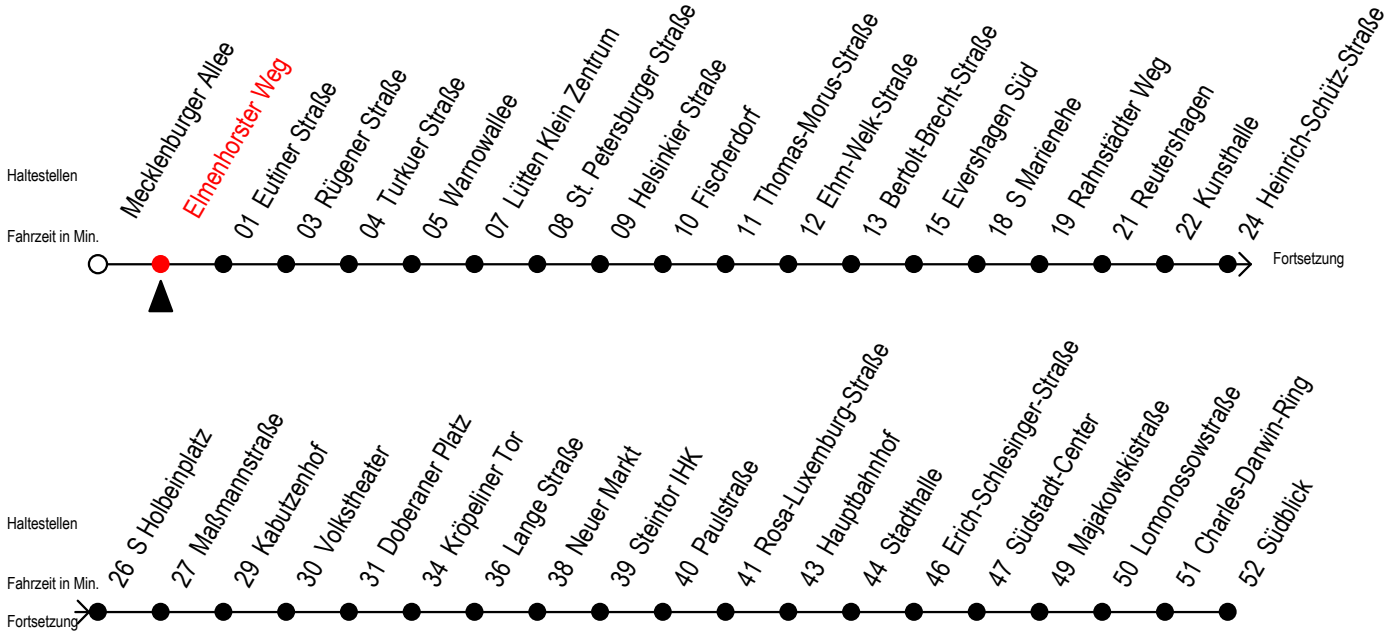

Gültig ab 01.05.2023

Alle Angaben ohne Gewähr

Richtung: Südblick

Uhr Montag - Freitag				Uhr Mo. - Fr. [WSW]*				Uhr Samstag				Uhr Sonntag - Feiertag			
4	14	44		4	14	44		4	--			4	--		
5	14	32	47 57	5	14	32	47	5	44			5	--		
6	07	17	27 37 47 57	6	02	17	32 47	6	14	44		6	--		
7	07	17	27 37 47 57	7	02	17	32 47	7	14	44		7	42		
8	07	17	27 37 47 57	8	02	17	32 47 57	8	14	44		8	12	42	
9	07	17	27 37 47 57	9	07	17	27 37 47 57	9	17	32	47	9	12	42	
10	07	17	27 37 47 57	10	07	17	27 37 47 57	10	02	17	32 47	10	12	42	
11	07	17	27 37 47 57	11	07	17	27 37 47 57	11	02	17	32 47	11	12	42	
12	07	17	27 37 47 57	12	07	17	27 37 47 57	12	02	17	32 47	12	07	17	37 47
13	07	17	27 37 47 57	13	07	17	27 37 47 57	13	02	17	32 47	13	07	17	37 47
14	07	17	27 37 47 57	14	07	17	27 37 47 57	14	02	17	32 47	14	07	17	37 47
15	07	17	27 37 47 57	15	07	17	27 37 47 57	15	02	17	32 47	15	07	17	37 47
16	07	17	27 37 47 57	16	07	17	27 37 47 57	16	02	17	32 47	16	07	17	37 47
17	07	17	27 37 47	17	07	17	27 37 47	17	02	17	32 47	17	07	17	37 47
18	02	17	32 47	18	02	17	32 47	18	02	17	32 47	18	07	17	37 47
19	02	06 <sup>E</sup>	17 32 47	19	02	06 <sup>E</sup>	17 32 47	19	02	17	32 47	19	12	42	
20	02	17	44	20	02	17	44	20	02	17	44	20	12	44	
21	14	44		21	14	44		21	14	44		21	14	44	
22	14	44		22	14	44		22	14	44		22	14	44	
23	14	47	52 <sup>E</sup>	23	14	47	52 <sup>E</sup>	23	14	47	52 <sup>E</sup>	23	14	47	52 <sup>E</sup>
0	22 <sup>E</sup>	52 <sup>E</sup>		0	22 <sup>E</sup>	52 <sup>E</sup>		0	22 <sup>E</sup>	52 <sup>E</sup>		0	22 <sup>E</sup>	52 <sup>E</sup>	

E = fährt bis Kunsthalle

[WSW\*] = fährt in den Winter-, Sommer - und Weihnachtsferien  
Ferientermine siehe Infoblatt