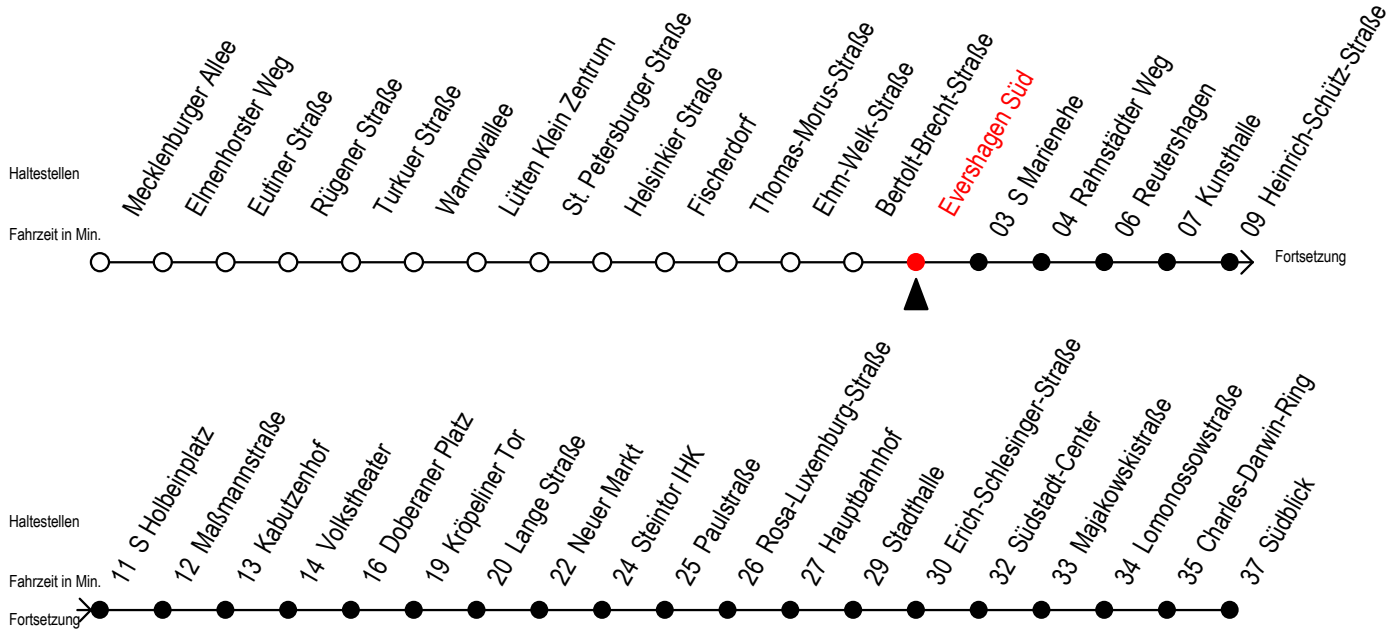

Gültig ab 01.05.2023

Alle Angaben ohne Gewähr

Richtung: Südblick

Uhr Montag - Freitag					Uhr Mo. - Fr. [WSW]*					Uhr Samstag					Uhr Sonntag - Feiertag						
4	28	58			4	28	58			4	--			4	--						
5	28	47			5	28	47			5	58			5	--						
6	02	12	22	32	42	52	6	02	17	32	47	6	28	58	6	--					
7	02	12	22	32	42	52	7	02	17	32	47	7	28	58	7	57					
8	02	12	22	32	42	52	8	02	17	32	47	8	28	58	8	27	57				
9	02	12	22	32	42	52	9	02	12	22	32	42	9	32	47	9	27	57			
10	02	12	22	32	42	52	10	02	12	22	32	42	10	02	17	32	47				
11	02	12	22	32	42	52	11	02	12	22	32	42	11	02	17	32	47				
12	02	12	22	32	42	52	12	02	12	22	32	42	12	02	17	32	47				
13	02	12	22	32	42	52	13	02	12	22	32	42	13	02	17	32	47				
14	02	12	22	32	42	52	14	02	12	22	32	42	14	02	17	32	47				
15	02	12	22	32	42	52	15	02	12	22	32	42	15	02	17	32	47				
16	02	12	22	32	42	52	16	02	12	22	32	42	16	02	17	32	47				
17	02	12	22	32	42	52	17	02	12	22	32	42	17	02	17	32	47				
18	02	17	32	47			18	02	17	32	47	18	02	17	32	47	18	02	22	32	52
19	02	17	21 ^E	32	47		19	02	17	21 ^E	32	47	19	02	17	32	47	19	02	27	57
20	02	17	32	58			20	02	17	32	58	20	02	17	32	58	20	27	58		
21	28	58					21	28	58			21	28	58			21	28	58		
22	28	58					22	28	58			22	28	58			22	28	58		
23	28						23	28				23	28				23	28			
0	01	06 ^E	36 ^E				0	01	06 ^E	36 ^E		0	01	06 ^E	36 ^E		0	01	06 ^E	36 ^E	
1	06 ^E						1	06 ^E				1	06 ^E				1	06 ^E			

E = fährt bis Kunsthalle

[WSW*] = fährt in den Winter-, Sommer - und Weihnachtsferien
Ferientermine siehe Infoblatt