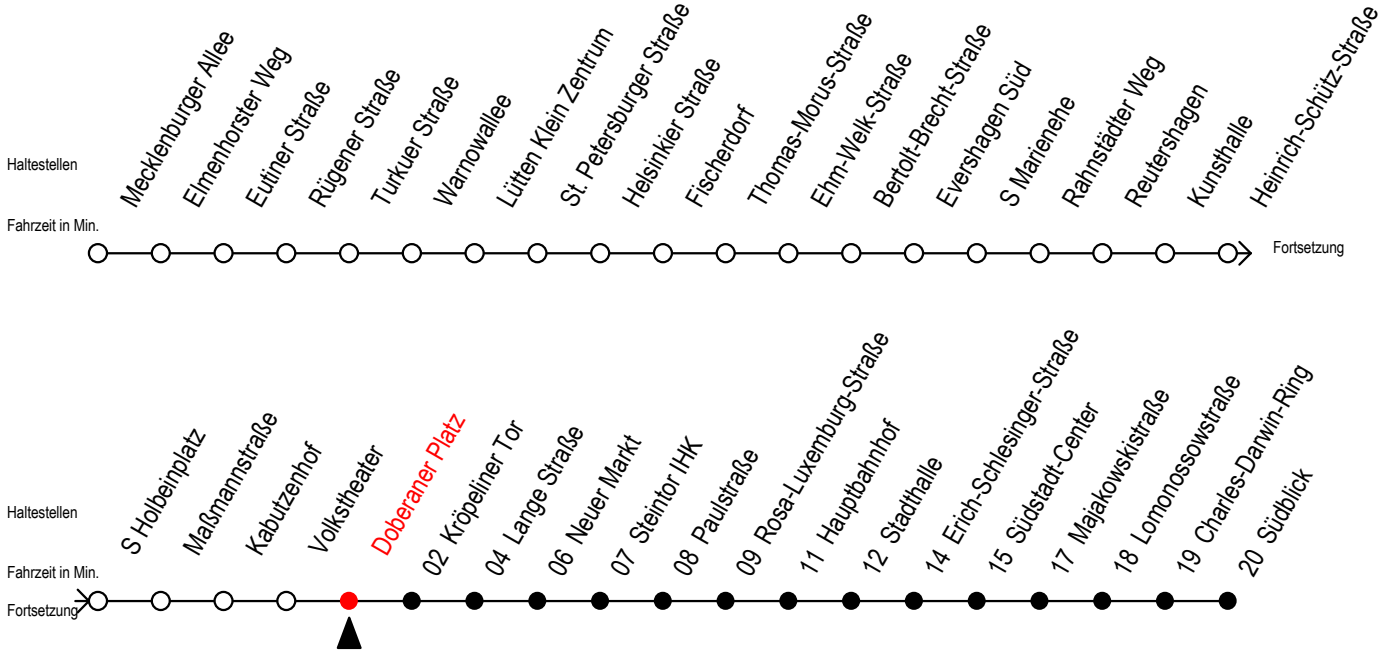

Gültig ab 01.05.2023

Alle Angaben ohne Gewähr

Richtung: Südblick

Uhr Montag - Freitag					Uhr Mo. - Fr. [WSW]*					Uhr Samstag				Uhr Sonntag - Feiertag									
3	48				3	48				3	--				3	--							
4	18	47			4	18	47			4	--				4	--							
5	03	17	33	47	57	5	03	17	33	47	5	18	48		5	--							
6	04	19	29	39	49	59	6	04	19	34	49	6	17	47	6	--							
7	09	19	29	39	49	59	7	04	19	34	49	7	17	47	7	18	48						
8	09	19	29	39	49	59	8	04	19	34	49	57	8	17	47	8	16	46					
9	09	19	29	39	49	59	9	04	19	29	39	49	59	9	04	17	32	49	9	16	46		
10	09	19	29	39	49	59	10	09	19	29	39	49	59	10	04	19	34	49	10	16	23	46	53
11	09	19	29	39	49	59	11	09	19	29	39	49	59	11	04	19	34	49	11	16	23	46	53
12	09	19	29	39	49	59	12	09	19	29	39	49	59	12	04	19	34	49	12	16	23	39	49
13	09	19	29	39	49	59	13	09	19	29	39	49	59	13	04	19	34	49	13	09	19	39	49
14	09	19	29	39	49	59	14	09	19	29	39	49	59	14	04	19	34	49	14	09	19	39	49
15	09	19	29	39	49	59	15	09	19	29	39	49	59	15	04	19	34	49	15	09	19	39	49
16	09	19	29	39	49	59	16	09	19	29	39	49	59	16	04	19	34	49	16	09	19	39	49
17	09	19	29	39	49	59	17	09	19	29	39	49	59	17	04	19	34	49	17	09	19	39	49
18	09	19	34	49			18	09	19	34	49			18	04	19	34	49	18	09	19	39	49
19	04	19	34	49			19	04	19	34	49			19	04	19	34	49	19	09	19	46	
20	04	19	34	49			20	04	19	34	49			20	04	19	34	49	20	16	46		
21	17	47					21	17	47					21	17	47			21	17	47		
22	17	47					22	17	47					22	17	47			22	17	47		
23	17	47					23	17	47					23	17	47			23	17	47		
0	18						0	18						0	18				0	18			

[WSW*] = fährt in den Winter-, Sommer - und Weihnachtsferien
 Ferientermine siehe Infoblatt