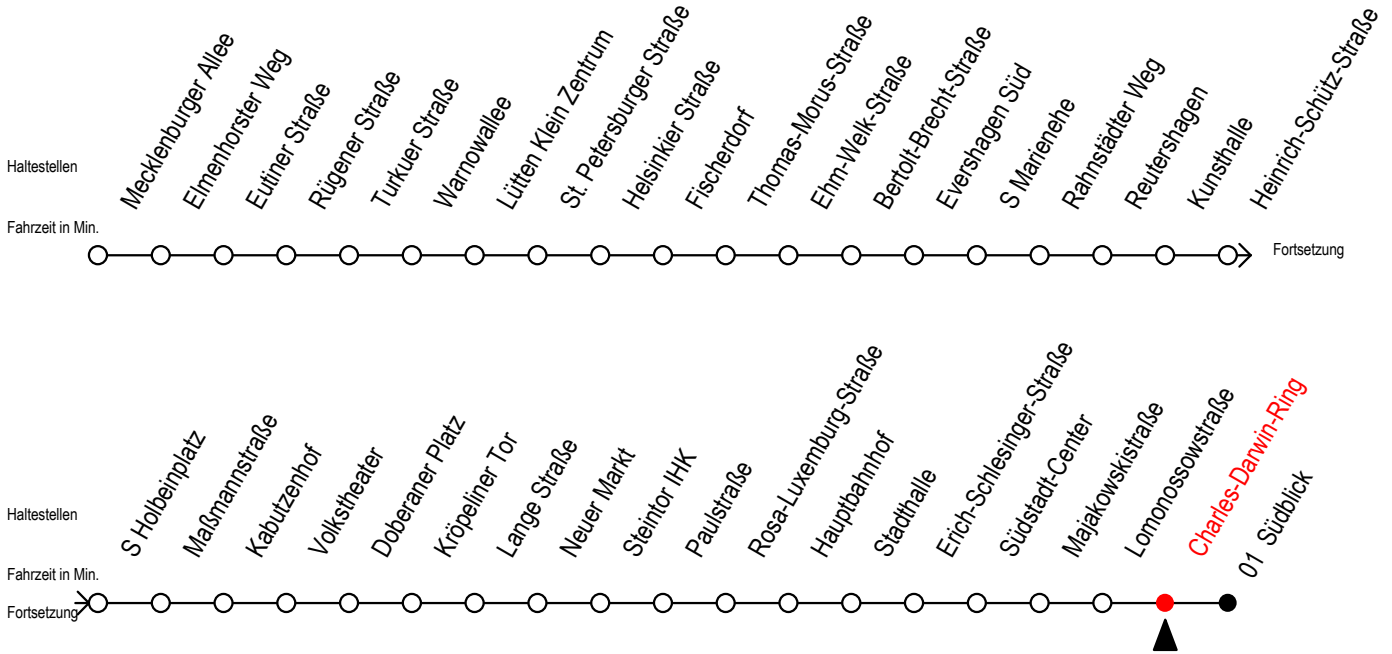

Gültig ab 01.05.2023

Alle Angaben ohne Gewähr

Richtung: Südblick

| Uhr Montag - Freitag | | Uhr Mo. - Fr. [WSW]* | | Uhr Samstag | | Uhr Sonntag - Feiertag | |
|----------------------|-------------------|----------------------|-------------------|-------------|-------------|------------------------|----------------|
| 4 | 06 36 | 4 | 06 36 | 4 | -- | 4 | -- |
| 5 | 06 21 36 51 | 5 | 06 21 36 51 | 5 | 36 | 5 | -- |
| 6 | 06 15 23 38 48 58 | 6 | 06 23 38 53 | 6 | 06 36 | 6 | -- |
| 7 | 08 18 28 38 48 58 | 7 | 08 23 38 53 | 7 | 06 36 | 7 | 36 |
| 8 | 08 18 28 38 48 58 | 8 | 08 23 38 53 | 8 | 06 36 | 8 | 06 36 |
| 9 | 08 18 28 38 48 58 | 9 | 08 15 23 38 48 58 | 9 | 06 21 36 51 | 9 | 06 36 |
| 10 | 08 18 28 38 48 58 | 10 | 08 18 28 38 48 58 | 10 | 08 23 38 53 | 10 | 06 36 42 |
| 11 | 08 18 28 38 48 58 | 11 | 08 18 28 38 48 58 | 11 | 08 23 38 53 | 11 | 06 12 36 42 |
| 12 | 08 18 28 38 48 58 | 12 | 08 18 28 38 48 58 | 12 | 08 23 38 53 | 12 | 06 12 36 42 58 |
| 13 | 08 18 28 38 48 58 | 13 | 08 18 28 38 48 58 | 13 | 08 23 38 53 | 13 | 08 28 38 58 |
| 14 | 08 18 28 38 48 58 | 14 | 08 18 28 38 48 58 | 14 | 08 23 38 53 | 14 | 08 28 38 58 |
| 15 | 08 18 28 38 48 58 | 15 | 08 18 28 38 48 58 | 15 | 08 23 38 53 | 15 | 08 28 38 58 |
| 16 | 08 18 28 38 48 58 | 16 | 08 18 28 38 48 58 | 16 | 08 23 38 53 | 16 | 08 28 38 58 |
| 17 | 08 18 28 38 48 58 | 17 | 08 18 28 38 48 58 | 17 | 08 23 38 53 | 17 | 08 28 38 58 |
| 18 | 08 18 28 38 53 | 18 | 08 18 28 38 53 | 18 | 08 23 38 53 | 18 | 08 28 38 58 |
| 19 | 08 23 38 53 | 19 | 08 23 38 53 | 19 | 08 23 38 53 | 19 | 08 28 38 |
| 20 | 08 23 38 53 | 20 | 08 23 38 53 | 20 | 08 23 38 53 | 20 | 06 36 |
| 21 | 08 36 | 21 | 08 36 | 21 | 08 36 | 21 | 06 36 |
| 22 | 06 36 | 22 | 06 36 | 22 | 06 36 | 22 | 06 36 |
| 23 | 06 36 | 23 | 06 36 | 23 | 06 36 | 23 | 06 36 |
| 0 | 06 36 | 0 | 06 36 | 0 | 06 36 | 0 | 06 36 |

[WSW*] = fährt in den Winter-, Sommer- und Weihnachtsferien
Ferientermine siehe Infoblatt