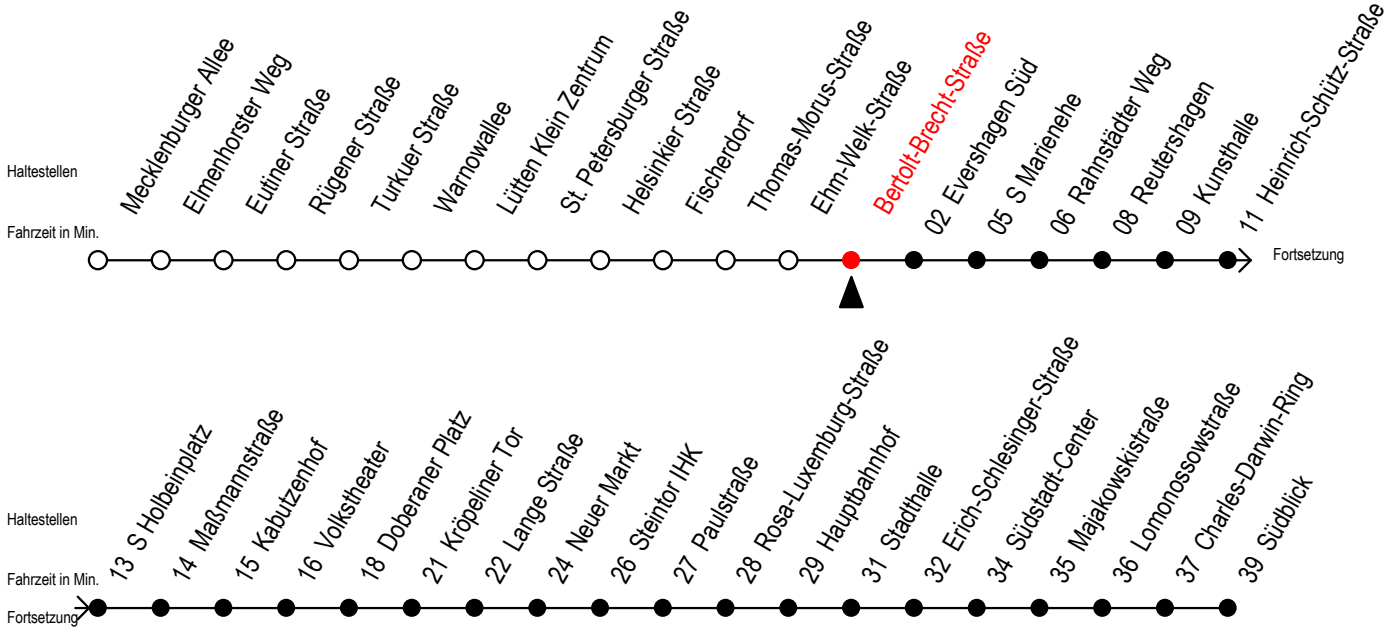

Gültig ab 01.05.2023

Alle Angaben ohne Gewähr

Richtung: Südblick

Uhr Montag - Freitag						Uhr Mo. - Fr. [WSW]*						Uhr Samstag				Uhr Sonntag - Feiertag					
4	26	56				4	26	56				4	--				4	--			
5	26	45				5	26	45				5	56				5	--			
6	00	10	20	30	40 50	6	00	15	30	45		6	26	56			6	--			
7	00	10	20	30	40 50	7	00	15	30	45		7	26	56			7	55			
8	00	10	20	30	40 50	8	00	15	30	45		8	26	56			8	25	55		
9	00	10	20	30	40 50	9	00	10	20	30	40	9	30	45			9	25	55		
10	00	10	20	30	40 50	10	00	10	20	30	40	10	00	15	30	45	10	25	55		
11	00	10	20	30	40 50	11	00	10	20	30	40	11	00	15	30	45	11	25	55		
12	00	10	20	30	40 50	12	00	10	20	30	40	12	00	15	30	45	12	20	30	50	
13	00	10	20	30	40 50	13	00	10	20	30	40	13	00	15	30	45	13	00	20	30	50
14	00	10	20	30	40 50	14	00	10	20	30	40	14	00	15	30	45	14	00	20	30	50
15	00	10	20	30	40 50	15	00	10	20	30	40	15	00	15	30	45	15	00	20	30	50
16	00	10	20	30	40 50	16	00	10	20	30	40	16	00	15	30	45	16	00	20	30	50
17	00	10	20	30	40 50	17	00	10	20	30	40	17	00	15	30	45	17	00	20	30	50
18	00	15	30	45		18	00	15	30	45		18	00	15	30	45	18	00	20	30	50
19	00	15	19 ^E	30	45	19	00	15	19 ^E	30	45	19	00	15	30	45	19	00	25	55	
20	00	15	30	56		20	00	15	30	56		20	00	15	30	56	20	25	56		
21	26	56				21	26	56				21	26	56			21	26	56		
22	26	56				22	26	56				22	26	56			22	26	56		
23	26	59				23	26	59				23	26	59			23	26	59		
0	04 ^E	34 ^E				0	04 ^E	34 ^E				0	04 ^E	34 ^E			0	04 ^E	34 ^E		
1	04 ^E					1	04 ^E					1	04 ^E				1	04 ^E			

E = fährt bis Kunsthalle

[WSW*] = fährt in den Winter-, Sommer - und Weihnachtsferien
Ferientermine siehe Infoblatt