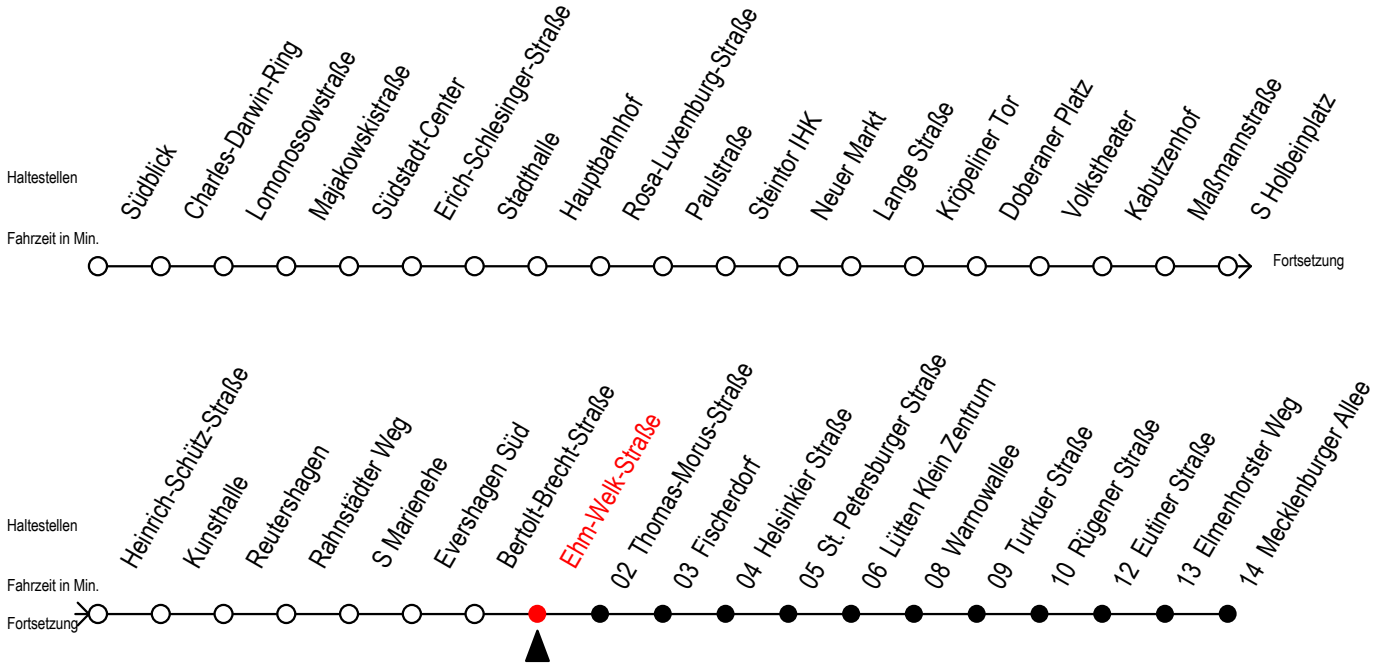

Gültig ab 01.05.2023

Alle Angaben ohne Gewähr

Richtung: Mecklenburger Allee

Uhr Montag - Freitag					Uhr Mo. - Fr. [WSW]*					Uhr Samstag					Uhr Sonntag - Feiertag								
3	52				3	52				3	--				3	--							
4	17				4	17				4	--				4	--							
5	02	12	23	32	43	58	5	02	12	23	32	43	58	5	22	47	5	--					
6	10	13	28	40	43	58	6	13	28	43	58			6	17	32	6	--					
7	08	18	28	38	48	58	7	13	28	43	58			7	02	32	7	20	45				
8	08	18	28	38	48	58	8	13	28	43	58			8	02	32	8	16	32				
9	08	18	28	38	48	58	9	13	28	43	58			9	02	32	9	02	32				
10	08	18	28	38	48	58	10	08	18	28	38	48		10	13	28	43	58	10	02	32		
11	08	18	28	38	48	58	11	08	18	28	38	48		11	13	28	43	58	11	02	27	37	57
12	08	18	28	38	48	58	12	08	18	28	38	48		12	13	28	43	58	12	07	27	37	57
13	08	18	28	38	48	58	13	08	18	28	38	48		13	13	28	43	58	13	07	27	37	57
14	08	18	28	38	48	58	14	08	18	28	38	48		14	13	28	43	58	14	07	27	37	57
15	08	18	28	38	48	58	15	08	18	28	38	48		15	13	28	43	58	15	07	27	37	57
16	08	18	28	38	48	58	16	08	18	28	38	48		16	13	28	43	58	16	07	27	37	57
17	08	18	28	38	48	58	17	08	18	28	38	48		17	13	28	43	58	17	07	27	37	57
18	08	18	28	38	48	58	18	08	18	28	38	48		18	13	28	43	58	18	07	32		
19	13	28	43	58			19	13	28	43	58			19	13	28	43	58	19	02	32		
20	13	28	43	58			20	13	28	43	58			20	13	28	43	58	20	02	32		
21	32						21	32						21	32				21	02	32		
22	02	32					22	02	32					22	02	32			22	02	32		
23	02	32					23	02	32					23	02	32			23	02	32		
0	02	32					0	02	32					0	02	32			0	02	32		

[WSW]\* = fährt in den Winter-, Sommer - und Weihnachtsferien  
Ferientermine siehe Infoblatt