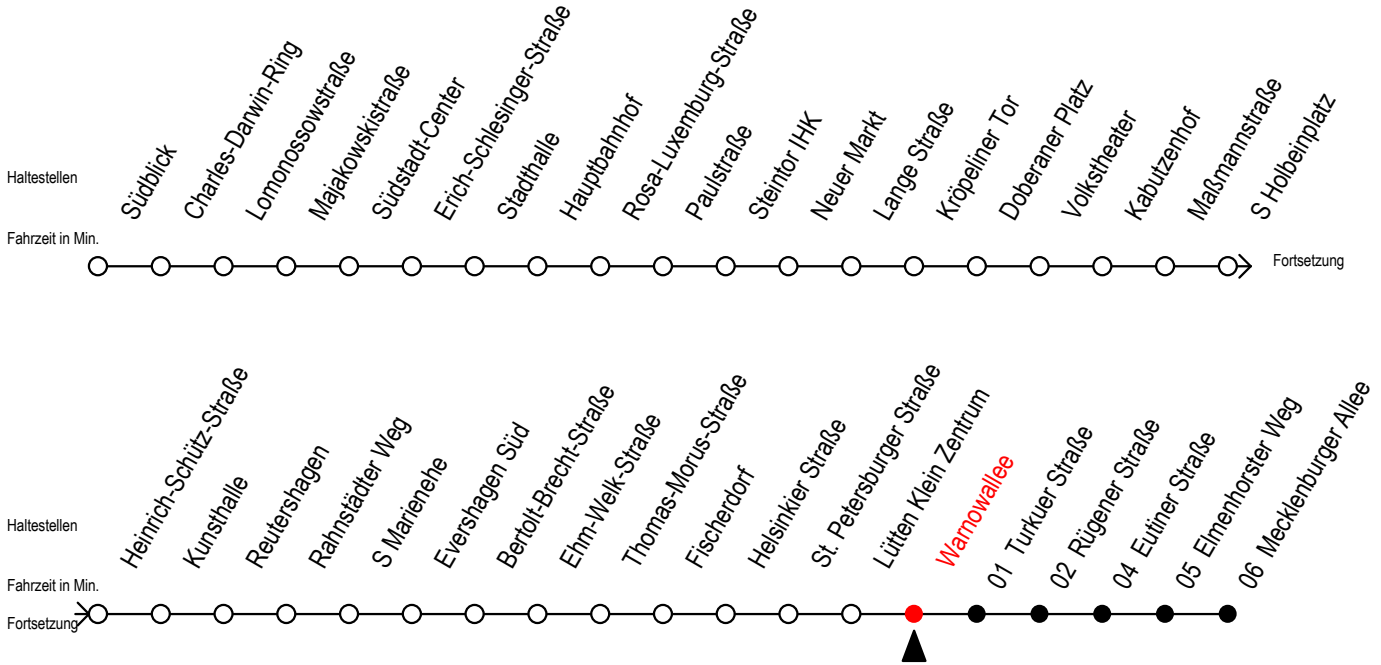

Gültig ab 01.05.2023

Alle Angaben ohne Gewähr

Richtung: Mecklenburger Allee

Uhr Montag - Freitag		Uhr Mo. - Fr. [WSW]*		Uhr Samstag		Uhr Sonntag - Feiertag	
3	59	3	59	3	--	3	--
4	24	4	24	4	--	4	--
5	09 19 30 39 50	5	09 19 30 39 50	5	29 54	5	--
6	06 17 21 36 47 51	6	06 21 36 51	6	24 39	6	--
7	06 16 26 36 46 56	7	06 21 36 51	7	09 39	7	28 53
8	06 16 26 36 46 56	8	06 21 36 51	8	09 39	8	24 39
9	06 16 26 36 46 56	9	06 21 36 51	9	09 39	9	09 39
10	06 16 26 36 46 56	10	06 16 26 36 46 56	10	06 21 36 51	10	09 39
11	06 16 26 36 46 56	11	06 16 26 36 46 56	11	06 21 36 51	11	09 34 44
12	06 16 26 36 46 56	12	06 16 26 36 46 56	12	06 21 36 51	12	04 14 34 44
13	06 16 26 36 46 56	13	06 16 26 36 46 56	13	06 21 36 51	13	04 14 34 44
14	06 16 26 36 46 56	14	06 16 26 36 46 56	14	06 21 36 51	14	04 14 34 44
15	06 16 26 36 46 56	15	06 16 26 36 46 56	15	06 21 36 51	15	04 14 34 44
16	06 16 26 36 46 56	16	06 16 26 36 46 56	16	06 21 36 51	16	04 14 34 44
17	06 16 26 36 46 56	17	06 16 26 36 46 56	17	06 21 36 51	17	04 14 34 44
18	06 16 26 36 46 56	18	06 16 26 36 46 56	18	06 21 36 51	18	04 14 39
19	06 21 36 51	19	06 21 36 51	19	06 21 36 51	19	09 39
20	06 21 36 51	20	06 21 36 51	20	06 21 36 51	20	09 39
21	06 39	21	06 39	21	06 39	21	09 39
22	09 39	22	09 39	22	09 39	22	09 39
23	09 39	23	09 39	23	09 39	23	09 39
0	09 39	0	09 39	0	09 39	0	09 39

[WSW]* = fährt in den Winter-, Sommer - und Weihnachtsferien
Ferientermine siehe Infoblatt