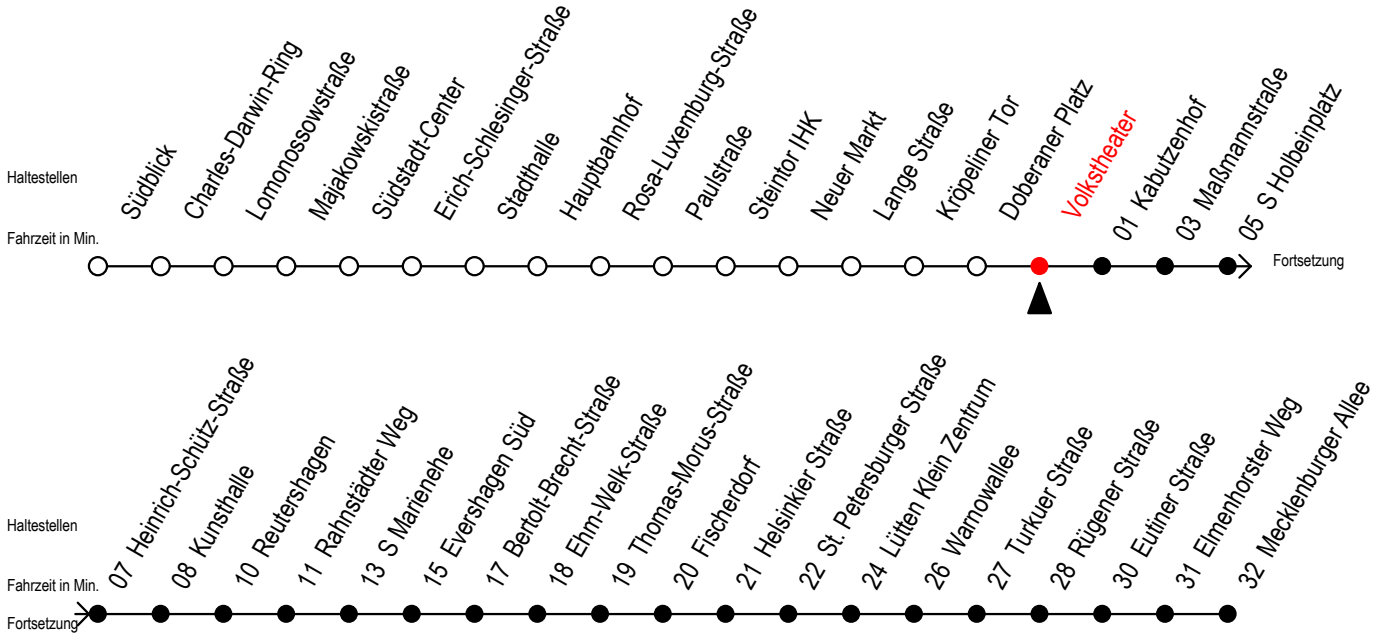

Gültig ab 01.05.2023

Alle Angaben ohne Gewähr

Richtung: Mecklenburger Allee

Uhr Montag - Freitag					Uhr Mo. - Fr. [WSW]*					Uhr Samstag					Uhr Sonntag - Feiertag							
4	45				4	45				4	--				4	--						
5	15	40	55		5	15	40	55		5	--				5	--						
6	10	25	40	50	6	10	25	40	55	6	15	45			6	--						
7	00	10	20	30	40	50	7	10	25	40	55	7	15	45	7	--						
8	00	10	20	30	40	50	8	10	25	40	55	8	15	45	8	14	44					
9	00	10	20	30	40	50	9	10	25	40	50	9	15	40	9	14	44					
10	00	10	20	30	40	50	10	00	10	20	30	40	10	10	25	40	55					
11	00	10	20	30	40	50	11	00	10	20	30	40	11	10	25	40	55	11	09	19	39	49
12	00	10	20	30	40	50	12	00	10	20	30	40	12	10	25	40	55	12	09	19	39	49
13	00	10	20	30	40	50	13	00	10	20	30	40	13	10	25	40	55	13	09	19	39	49
14	00	10	20	30	40	50	14	00	10	20	30	40	14	10	25	40	55	14	09	19	39	49
15	00	10	20	30	40	50	15	00	10	20	30	40	15	10	25	40	55	15	09	19	39	49
16	00	10	20	30	40	50	16	00	10	20	30	40	16	10	25	40	55	16	09	19	39	49
17	00	10	20	30	40	50	17	00	10	20	30	40	17	10	25	40	55	17	09	19	39	49
18	00	10	20	30	40	55	18	00	10	20	30	40	18	10	25	40	55	18	14	20 ^E	44	50 ^E
19	10	25	40	55			19	10	25	40	55		19	10	25	40	55	19	14	20 ^E	44	50 ^E
20	10	25	40	54 ^E			20	10	25	40	54 ^E		20	10	25	40	54 ^E	20	14	20 ^E	44	
21	15	26 ^E	45				21	15	26 ^E	45			21	15	26 ^E	45		21	15	45		
22	15	45					22	15	45				22	15	45			22	15	45		
23	15	45					23	15	45				23	15	45			23	15	45		
0	15	41 ^E					0	15	41 ^E				0	15	41 ^E			0	15	41 ^E		
1	11 ^E						1	11 ^E					1	11 ^E				1	11 ^E			

E = fährt bis Heinrich-Schütz-Str.

[WSW]* = fährt in den Winter-, Sommer - und Weihnachtsferien
Ferientermine siehe Infoblatt