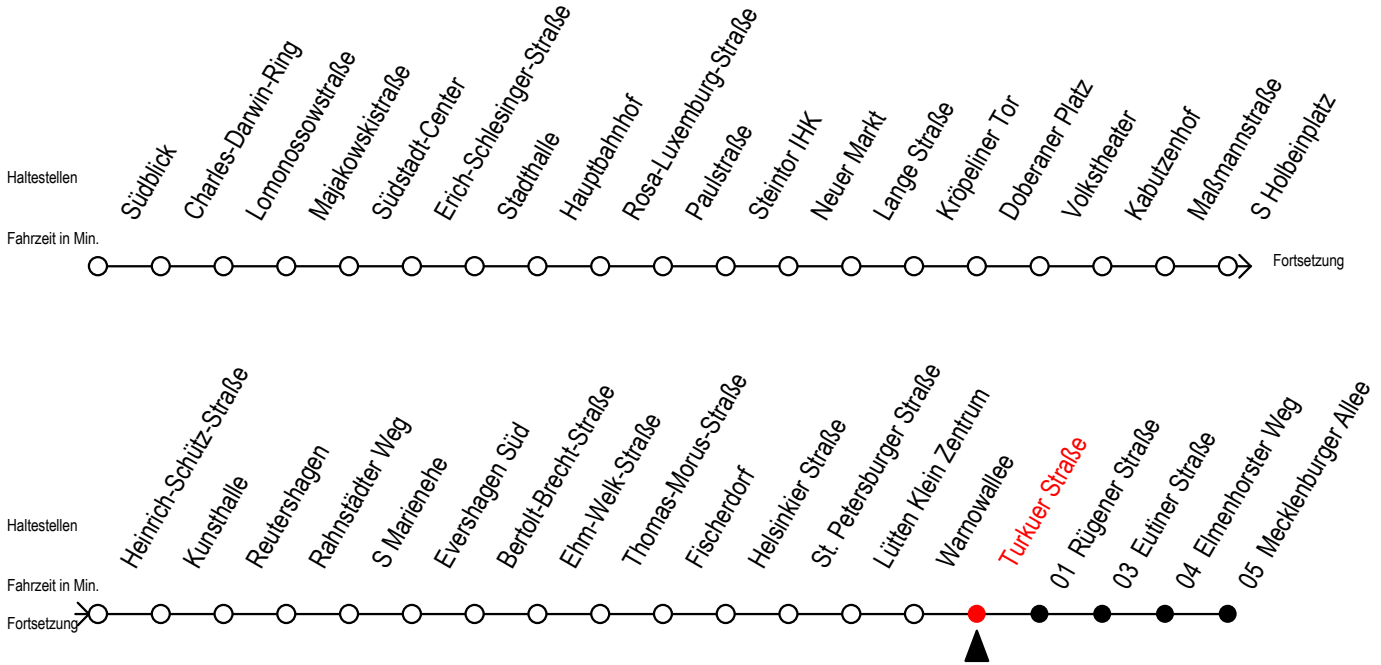

Gültig ab 01.05.2023

Alle Angaben ohne Gewähr

Richtung: Mecklenburger Allee

Uhr Montag - Freitag		Uhr Mo. - Fr. [WSW]*		Uhr Samstag		Uhr Sonntag - Feiertag	
4	00 25	4	00 25	4	--	4	--
5	10 20 31 40 51	5	10 20 31 40 51	5	30 55	5	--
6	07 18 22 37 48 52	6	07 22 37 52	6	25 40	6	--
7	07 17 27 37 47 57	7	07 22 37 52	7	10 40	7	29 54
8	07 17 27 37 47 57	8	07 22 37 52	8	10 40	8	25 40
9	07 17 27 37 47 57	9	07 22 37 52	9	10 40	9	10 40
10	07 17 27 37 47 57	10	07 17 27 37 47	10	07 22 37 52	10	10 40
11	07 17 27 37 47 57	11	07 17 27 37 47	11	07 22 37 52	11	10 35 45
12	07 17 27 37 47 57	12	07 17 27 37 47	12	07 22 37 52	12	05 15 35 45
13	07 17 27 37 47 57	13	07 17 27 37 47	13	07 22 37 52	13	05 15 35 45
14	07 17 27 37 47 57	14	07 17 27 37 47	14	07 22 37 52	14	05 15 35 45
15	07 17 27 37 47 57	15	07 17 27 37 47	15	07 22 37 52	15	05 15 35 45
16	07 17 27 37 47 57	16	07 17 27 37 47	16	07 22 37 52	16	05 15 35 45
17	07 17 27 37 47 57	17	07 17 27 37 47	17	07 22 37 52	17	05 15 35 45
18	07 17 27 37 47 57	18	07 17 27 37 47	18	07 22 37 52	18	05 15 40
19	07 22 37 52	19	07 22 37 52	19	07 22 37 52	19	10 40
20	07 22 37 52	20	07 22 37 52	20	07 22 37 52	20	10 40
21	07 40	21	07 40	21	07 40	21	10 40
22	10 40	22	10 40	22	10 40	22	10 40
23	10 40	23	10 40	23	10 40	23	10 40
0	10 40	0	10 40	0	10 40	0	10 40

[WSW]* = fährt in den Winter-, Sommer- und Weihnachtsferien
 Ferientermine siehe Infoblatt