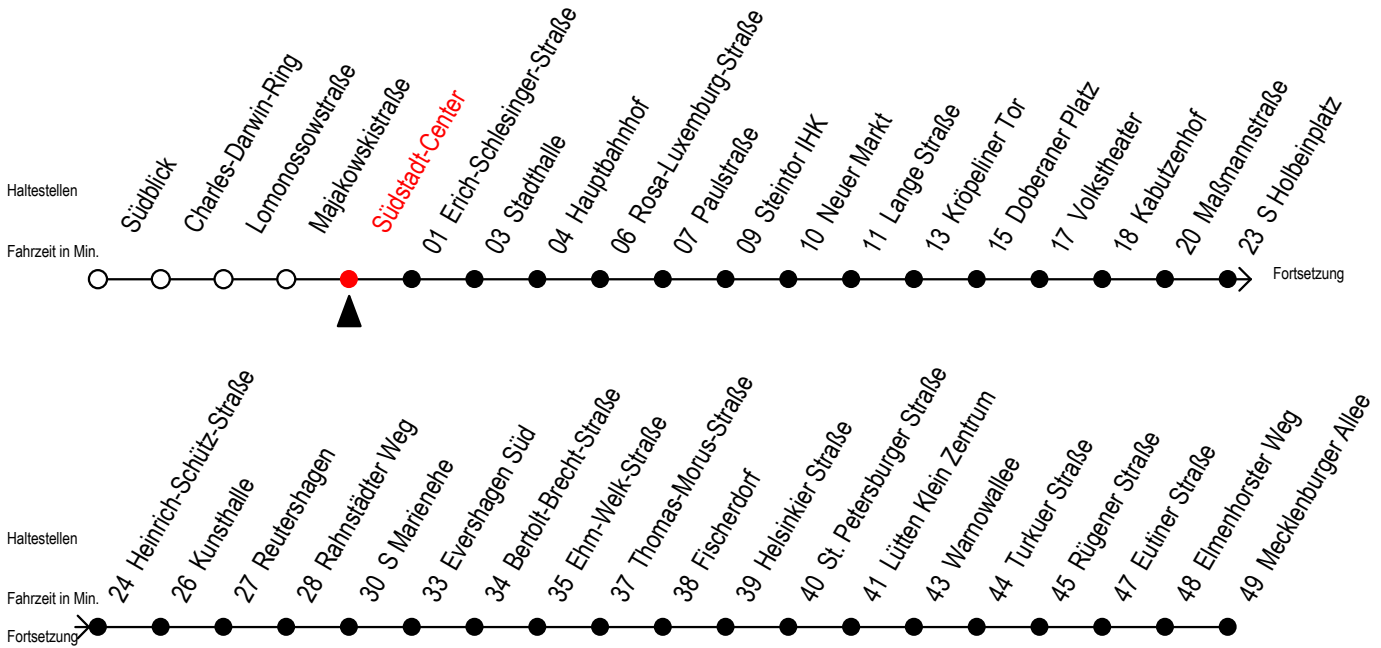

Gültig ab 01.05.2023

Alle Angaben ohne Gewähr

Richtung: Mecklenburger Allee

Uhr Montag - Freitag					Uhr Mo. - Fr. [WSW]*					Uhr Samstag					Uhr Sonntag - Feiertag							
4	25	55			4	25	55			4	--			4	--							
5	23	38	53		5	23	38	53		5	55			5	--							
6	08	23	33	43	53	6	08	23	38	53	6	25	55	6	--							
7	03	13	23	33	43	53	7	08	23	38	53	7	25	55	7	54						
8	03	13	23	33	43	53	8	08	23	38	53	8	25	55	8	24	54					
9	03	13	23	33	43	53	9	08	23	33	43	53	9	23	38	53	9	24	54			
10	03	13	23	33	43	53	10	03	13	23	33	43	10	08	23	38	53	10	24	52		
11	03	13	23	33	43	53	11	03	13	23	33	43	11	08	23	38	53	11	02	22	32	52
12	03	13	23	33	43	53	12	03	13	23	33	43	12	08	23	38	53	12	02	22	32	52
13	03	13	23	33	43	53	13	03	13	23	33	43	13	08	23	38	53	13	02	22	32	52
14	03	13	23	33	43	53	14	03	13	23	33	43	14	08	23	38	53	14	02	22	32	52
15	03	13	23	33	43	53	15	03	13	23	33	43	15	08	23	38	53	15	02	22	32	52
16	03	13	23	33	43	53	16	03	13	23	33	43	16	08	23	38	53	16	02	22	32	52
17	03	13	23	33	43	53	17	03	13	23	33	43	17	08	23	38	53	17	02	22	32	54
18	03	13	23	38	42 <sup>E</sup>	53	18	03	13	23	38	42 <sup>E</sup>	18	08	23	38	53	18	04 <sup>E</sup>	24	34 <sup>E</sup>	54
19	08	23	38	53		19	08	23	38	53		19	08	23	38	53	19	04 <sup>E</sup>	24	34 <sup>E</sup>	54	
20	08	23	38 <sup>E</sup>	55		20	08	23	38 <sup>E</sup>	55		20	08	23	38 <sup>E</sup>	55	20	04 <sup>E</sup>	24	55		
21	10 <sup>E</sup>	25	55		21	10 <sup>E</sup>	25	55		21	10 <sup>E</sup>	25	55	21	25	55	21	25	55			
22	25	55			22	25	55			22	25	55		22	25	55	22	25	55			
23	25	55			23	25	55			23	25	55		23	25	55	23	25	55			
0	25 <sup>E</sup>	55 <sup>E</sup>			0	25 <sup>E</sup>	55 <sup>E</sup>			0	25 <sup>E</sup>	55 <sup>E</sup>		0	25 <sup>E</sup>	55 <sup>E</sup>	0	25 <sup>E</sup>	55 <sup>E</sup>			

E = fährt bis Heinrich-Schütz-Str.

[WSW]\* = fährt in den Winter-, Sommer - und Weihnachtsferien  
Ferientermine siehe Infoblatt