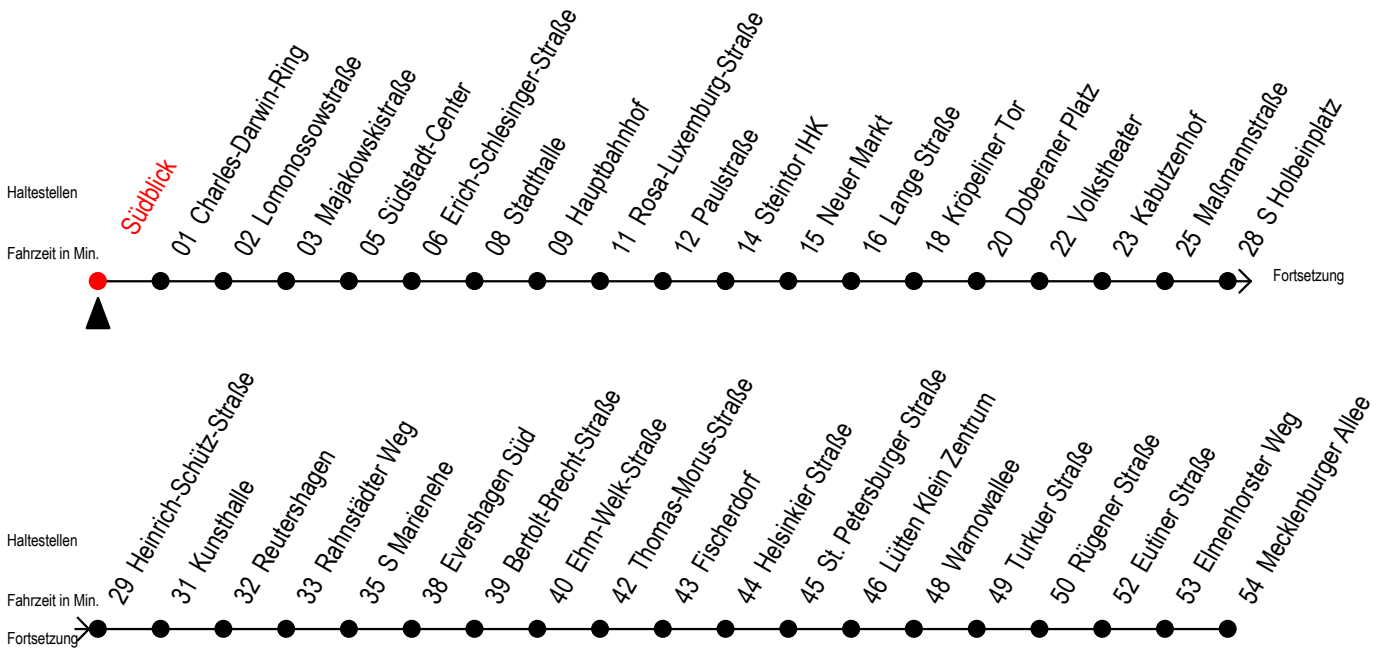

Gültig ab 01.05.2023

Alle Angaben ohne Gewähr

Richtung: Mecklenburger Allee

Uhr Montag - Freitag				Uhr Mo. - Fr. [WSW]*				Uhr Samstag				Uhr Sonntag - Feiertag													
4	21	51		4	21	51		4	--			4	--												
5	18	33	48	5	18	33	48	5	51			5	--												
6	03	18	28	38	48	58	6	03	18	33	48	6	--												
7	08	18	28	38	48	58	7	03	18	33	48	7	49												
8	08	18	28	38	48	58	8	03	18	33	48	8	19	49											
9	08	18	28	38	48	58	9	03	18	28	38	48	9	19	49										
10	08	18	28	38	48	58	10	08	18	28	38	48	10	03	18	33	48								
11	08	18	28	38	48	58	11	08	18	28	38	48	11	03	18	33	48								
12	08	18	28	38	48	58	12	08	18	28	38	48	12	03	18	33	48								
13	08	18	28	38	48	58	13	08	18	28	38	48	13	03	18	33	48								
14	08	18	28	38	48	58	14	08	18	28	38	48	14	03	18	33	48								
15	08	18	28	38	48	58	15	08	18	28	38	48	15	03	18	33	48								
16	08	18	28	38	48	58	16	08	18	28	38	48	16	03	18	33	48								
17	08	18	28	38	48	58	17	08	18	28	38	48	17	03	18	33	48								
18	08	18	33	37 ^E	48	18	08	18	33	37 ^E	48	18	03	18	33	48	18	19	29 ^E	49	59 ^E				
19	03	18	33	48	19	03	18	33	48	19	03	18	33	48	19	03	18	33	48	19	19	29 ^E	49	59 ^E	
20	03	18	33 ^E	51	20	03	18	33 ^E	51	20	03	18	33 ^E	51	20	03	18	33 ^E	51	20	19	51			
21	06 ^E	21	51	21	06 ^E	21	51	21	06 ^E	21	51	21	06 ^E	21	51	21	06 ^E	21	51	21	21	51			
22	21	51	22	21	51	22	21	51	22	21	51	22	21	51	22	21	51	22	21	51	22	21	51		
23	21	51	23	21	51	23	21	51	23	21	51	23	21	51	23	21	51	23	21	51	23	21	51		
0	21 ^E	51 ^E	0	21 ^E	51 ^E	0	21 ^E	51 ^E	0	21 ^E	51 ^E	0	21 ^E	51 ^E	0	21 ^E	51 ^E	0	21 ^E	51 ^E	0	21 ^E	51 ^E		

E = fährt bis Heinrich-Schütz-Str.

[WSW]* = fährt in den Winter-, Sommer - und Weihnachtsferien
Ferientermine siehe Infoblatt