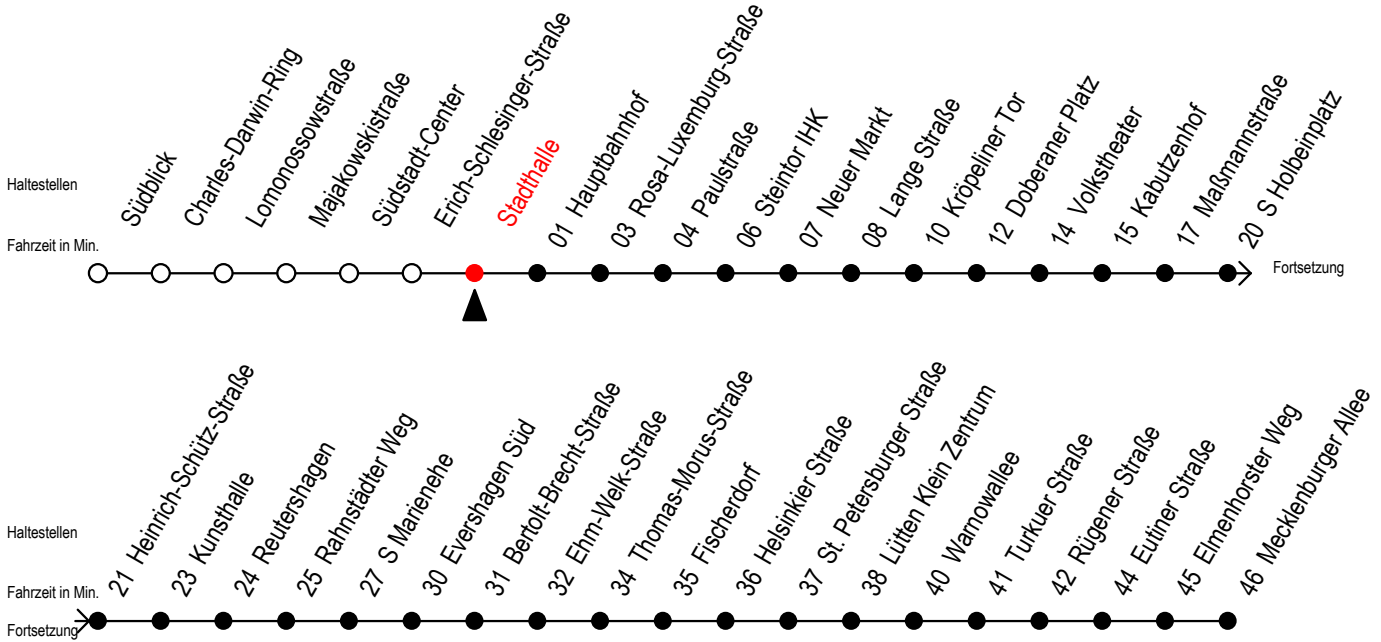

Gültig ab 01.05.2023

Alle Angaben ohne Gewähr

Richtung: Mecklenburger Allee

Uhr Montag - Freitag					Uhr Mo. - Fr. [WSW]*					Uhr Samstag					Uhr Sonntag - Feiertag								
4	28	58			4	28	58			4	--			4	--								
5	26	41	56		5	26	41	56		5	58			5	--								
6	11	26	36	46	56	6	11	26	41	56	6	28	58	6	--								
7	06	16	26	36	46	56	7	11	26	41	56	7	28	58	7	57							
8	06	16	26	36	46	56	8	11	26	41	56	8	28	58	8	27	57						
9	06	16	26	36	46	56	9	11	26	36	46	56	9	26	41	56	9	27	57				
10	06	16	26	36	46	56	10	06	16	26	36	46	56	10	11	26	41	56	10	27	55		
11	06	16	26	36	46	56	11	06	16	26	36	46	56	11	11	26	41	56	11	05	25	35	55
12	06	16	26	36	46	56	12	06	16	26	36	46	56	12	11	26	41	56	12	05	25	35	55
13	06	16	26	36	46	56	13	06	16	26	36	46	56	13	11	26	41	56	13	05	25	35	55
14	06	16	26	36	46	56	14	06	16	26	36	46	56	14	11	26	41	56	14	05	25	35	55
15	06	16	26	36	46	56	15	06	16	26	36	46	56	15	11	26	41	56	15	05	25	35	55
16	06	16	26	36	46	56	16	06	16	26	36	46	56	16	11	26	41	56	16	05	25	35	55
17	06	16	26	36	46	56	17	06	16	26	36	46	56	17	11	26	41	56	17	05	25	35	57
18	06	16	26	41	45 ^E	56	18	06	16	26	41	45 ^E	56	18	11	26	41	56	18	07 ^E	27	37 ^E	57
19	11	26	41	56		19	11	26	41	56		19	11	26	41	56		19	07 ^E	27	37 ^E	57	
20	11	26	41 ^E	58		20	11	26	41 ^E	58		20	11	26	41 ^E	58		20	07 ^E	27	58		
21	13 ^E	28	58			21	13 ^E	28	58			21	13 ^E	28	58			21	28	58			
22	28	58				22	28	58				22	28	58				22	28	58			
23	28	58				23	28	58				23	28	58				23	28	58			
0	28 ^E	58 ^E				0	28 ^E	58 ^E				0	28 ^E	58 ^E				0	28 ^E	58 ^E			

E = fährt bis Heinrich-Schütz-Str.

[WSW]* = fährt in den Winter-, Sommer - und Weihnachtsferien
Ferientermine siehe Infoblatt