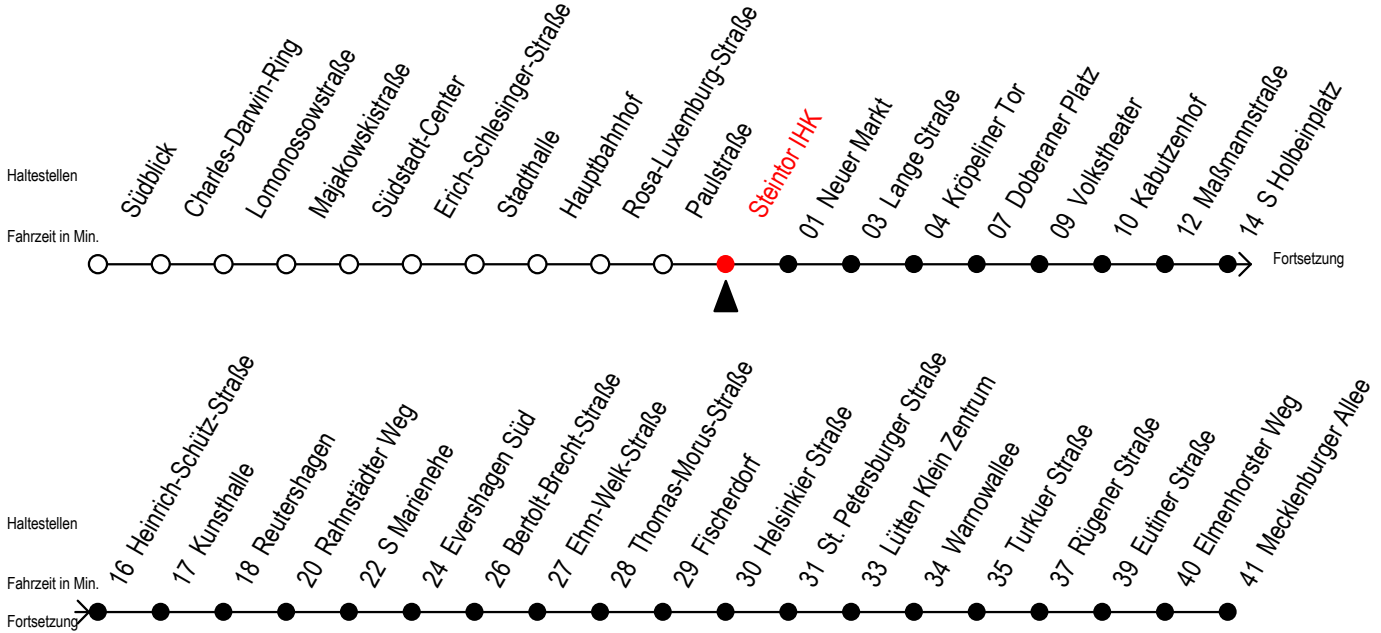

Gültig ab 01.05.2023

Alle Angaben ohne Gewähr

Richtung: Mecklenburger Allee

Uhr Montag - Freitag					Uhr Mo. - Fr. [WSW]*					Uhr Samstag					Uhr Sonntag - Feiertag								
4	34				4	34				4	--				4	--							
5	04	31	46		5	04	31	46		5	--				5	--							
6	01	16	31	41	51	6	01	16	31	46	6	04	34		6	--							
7	01	11	21	31	41	51	7	01	16	31	46	7	04	34		7	--						
8	01	11	21	31	41	51	8	01	16	31	46	8	04	34		8	04	34					
9	01	11	21	31	41	51	9	01	16	31	41	51	9	04	31	46	9	04	34				
10	01	11	21	31	41	51	10	01	11	21	31	41	51	10	01	16	31	46	10	04	34		
11	01	11	21	31	41	51	11	01	11	21	31	41	51	11	01	16	31	46	11	00	10	30	40
12	01	11	21	31	41	51	12	01	11	21	31	41	51	12	01	16	31	46	12	00	10	30	40
13	01	11	21	31	41	51	13	01	11	21	31	41	51	13	01	16	31	46	13	00	10	30	40
14	01	11	21	31	41	51	14	01	11	21	31	41	51	14	01	16	31	46	14	00	10	30	40
15	01	11	21	31	41	51	15	01	11	21	31	41	51	15	01	16	31	46	15	00	10	30	40
16	01	11	21	31	41	51	16	01	11	21	31	41	51	16	01	16	31	46	16	00	10	30	40
17	01	11	21	31	41	51	17	01	11	21	31	41	51	17	01	16	31	46	17	00	10	30	40
18	01	11	21	31	46	49 ^E	18	01	11	21	31	46	49 ^E	18	01	16	31	46	18	04	11 ^E	34	41 ^E
19	01	16	31	46		19	01	16	31	46		19	01	16	31	46	19	04	11 ^E	34	41 ^E		
20	01	16	31	46 ^E		20	01	16	31	46 ^E		20	01	16	31	46 ^E	20	04	11 ^E	34			
21	04	18 ^E	34			21	04	18 ^E	34			21	04	18 ^E	34		21	04	34				
22	04	34				22	04	34				22	04	34			22	04	34				
23	04	34				23	04	34				23	04	34			23	04	34				
0	04	33 ^E				0	04	33 ^E				0	04	33 ^E			0	04	33 ^E				
1	03 ^E					1	03 ^E					1	03 ^E				1	03 ^E					

E = fährt bis Heinrich-Schütz-Str.

[WSW]* = fährt in den Winter-, Sommer - und Weihnachtsferien
Ferientermine siehe Infoblatt