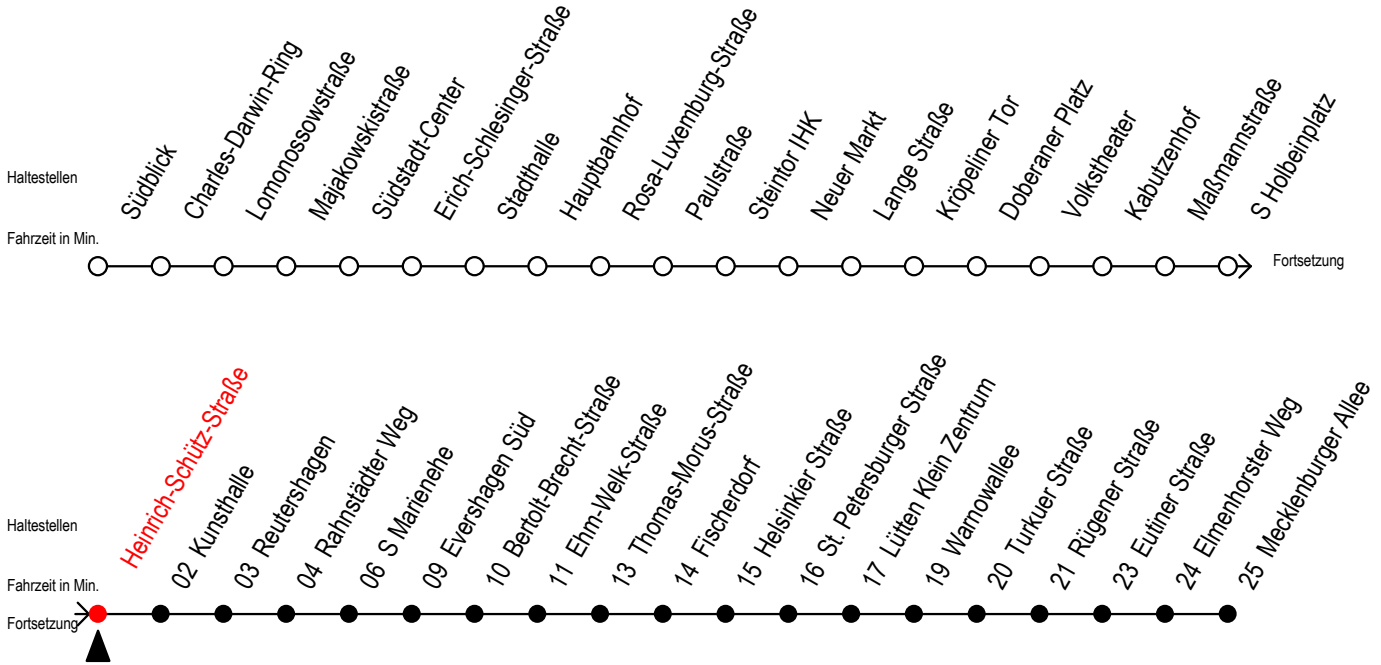

Gültig ab 01.05.2023

Alle Angaben ohne Gewähr

Richtung: Mecklenburger Allee

Uhr Montag - Freitag		Uhr Mo. - Fr. [WSW]*		Uhr Samstag		Uhr Sonntag - Feiertag	
4	51	4	51	4	--	4	--
5	21 46	5	21 46	5	--	5	--
6	01 16 31 46 56	6	01 16 31 46	6	21 51	6	--
7	06 16 26 36 46 56	7	01 16 31 46	7	21 51	7	--
8	06 16 26 36 46 56	8	01 16 31 46	8	21 51	8	21 51
9	06 16 26 36 46 56	9	01 16 31 46 56	9	21 46	9	21 51
10	06 16 26 36 46 56	10	06 16 26 36 46	10	01 16 31 46	10	21 51
11	06 16 26 36 46 56	11	06 16 26 36 46	11	01 16 31 46	11	16 26 46 56
12	06 16 26 36 46 56	12	06 16 26 36 46	12	01 16 31 46	12	16 26 46 56
13	06 16 26 36 46 56	13	06 16 26 36 46	13	01 16 31 46	13	16 26 46 56
14	06 16 26 36 46 56	14	06 16 26 36 46	14	01 16 31 46	14	16 26 46 56
15	06 16 26 36 46 56	15	06 16 26 36 46	15	01 16 31 46	15	16 26 46 56
16	06 16 26 36 46 56	16	06 16 26 36 46	16	01 16 31 46	16	16 26 46 56
17	06 16 26 36 46 56	17	06 16 26 36 46	17	01 16 31 46	17	16 26 46 56
18	06 16 26 36 46	18	06 16 26 36 46	18	01 16 31 46	18	21 51
19	01 16 31 46	19	01 16 31 46	19	01 16 31 46	19	21 51
20	01 16 31 46	20	01 16 31 46	20	01 16 31 46	20	21 51
21	21 51	21	21 51	21	21 51	21	21 51
22	21 51	22	21 51	22	21 51	22	21 51
23	21 51	23	21 51	23	21 51	23	21 51
0	21	0	21	0	21	0	21

[WSW]* = fährt in den Winter-, Sommer- und Weihnachtsferien
Ferientermine siehe Infoblatt