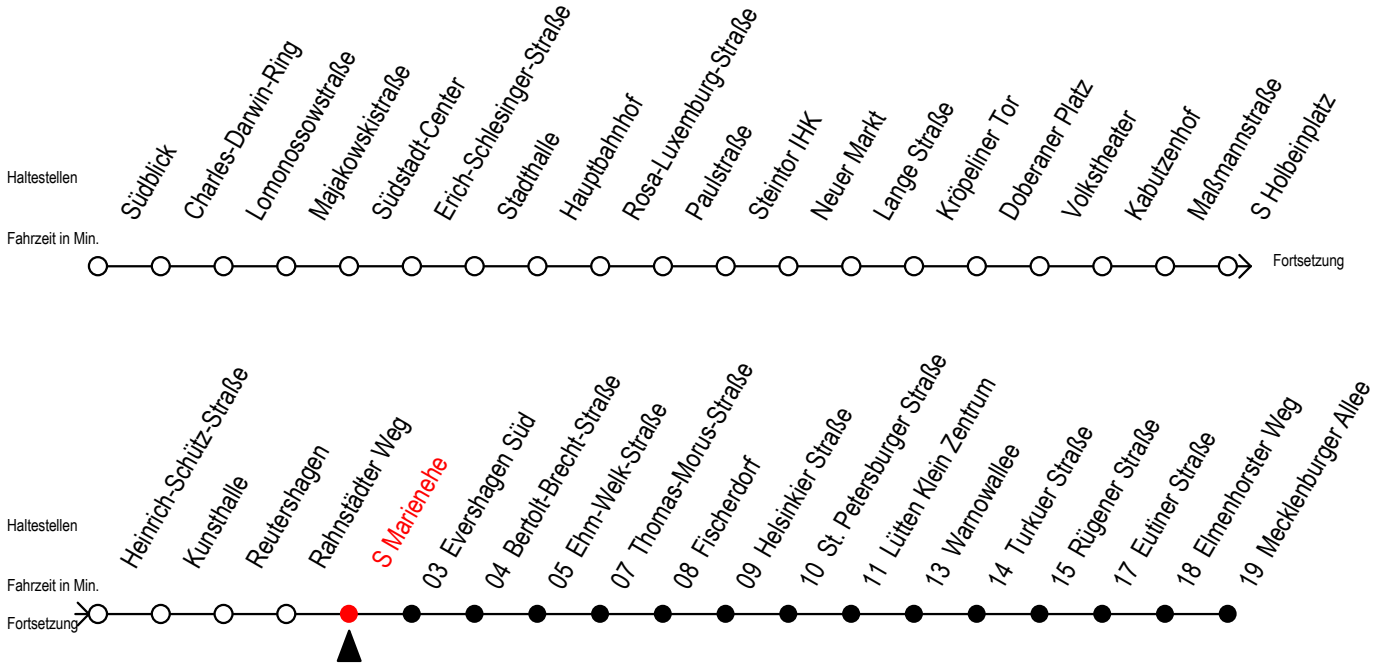

Gültig ab 01.05.2023

Alle Angaben ohne Gewähr

Richtung: Mecklenburger Allee

Uhr Montag - Freitag					Uhr Mo. - Fr. [WSW]*					Uhr Samstag					Uhr Sonntag - Feiertag							
3	47				3	47				3	--				3	--						
4	12	57			4	12	57			4	--				4	--						
5	07	18	27	38	53	5	07	18	27	38	53	5	17	42	5	--						
6	04	08	23	34	38	53	6	08	23	38	53	6	12	27	57	6	--					
7	03	13	23	33	43	53	7	08	23	38	53	7	27	57	7	15	40					
8	03	13	23	33	43	53	8	08	23	38	53	8	27	57	8	11	27	57				
9	03	13	23	33	43	53	9	08	23	38	53	9	27	53	9	27	57					
10	03	13	23	33	43	53	10	03	13	23	33	43	10	08	23	38	53	10	27	57		
11	03	13	23	33	43	53	11	03	13	23	33	43	11	08	23	38	53	11	22	32	52	
12	03	13	23	33	43	53	12	03	13	23	33	43	12	08	23	38	53	12	02	22	32	52
13	03	13	23	33	43	53	13	03	13	23	33	43	13	08	23	38	53	13	02	22	32	52
14	03	13	23	33	43	53	14	03	13	23	33	43	14	08	23	38	53	14	02	22	32	52
15	03	13	23	33	43	53	15	03	13	23	33	43	15	08	23	38	53	15	02	22	32	52
16	03	13	23	33	43	53	16	03	13	23	33	43	16	08	23	38	53	16	02	22	32	52
17	03	13	23	33	43	53	17	03	13	23	33	43	17	08	23	38	53	17	02	22	32	52
18	03	13	23	33	43	53	18	03	13	23	33	43	18	08	23	38	53	18	02	27	57	
19	08	23	38	53			19	08	23	38	53		19	08	23	38	53	19	27	57		
20	08	23	38	53			20	08	23	38	53		20	08	23	38	53	20	27	57		
21	27	57					21	27	57				21	27	57			21	27	57		
22	27	57					22	27	57				22	27	57			22	27	57		
23	27	57					23	27	57				23	27	57			23	27	57		
0	27						0	27					0	27				0	27			

[WSW]* = fährt in den Winter-, Sommer - und Weihnachtsferien
Ferientermine siehe Infoblatt